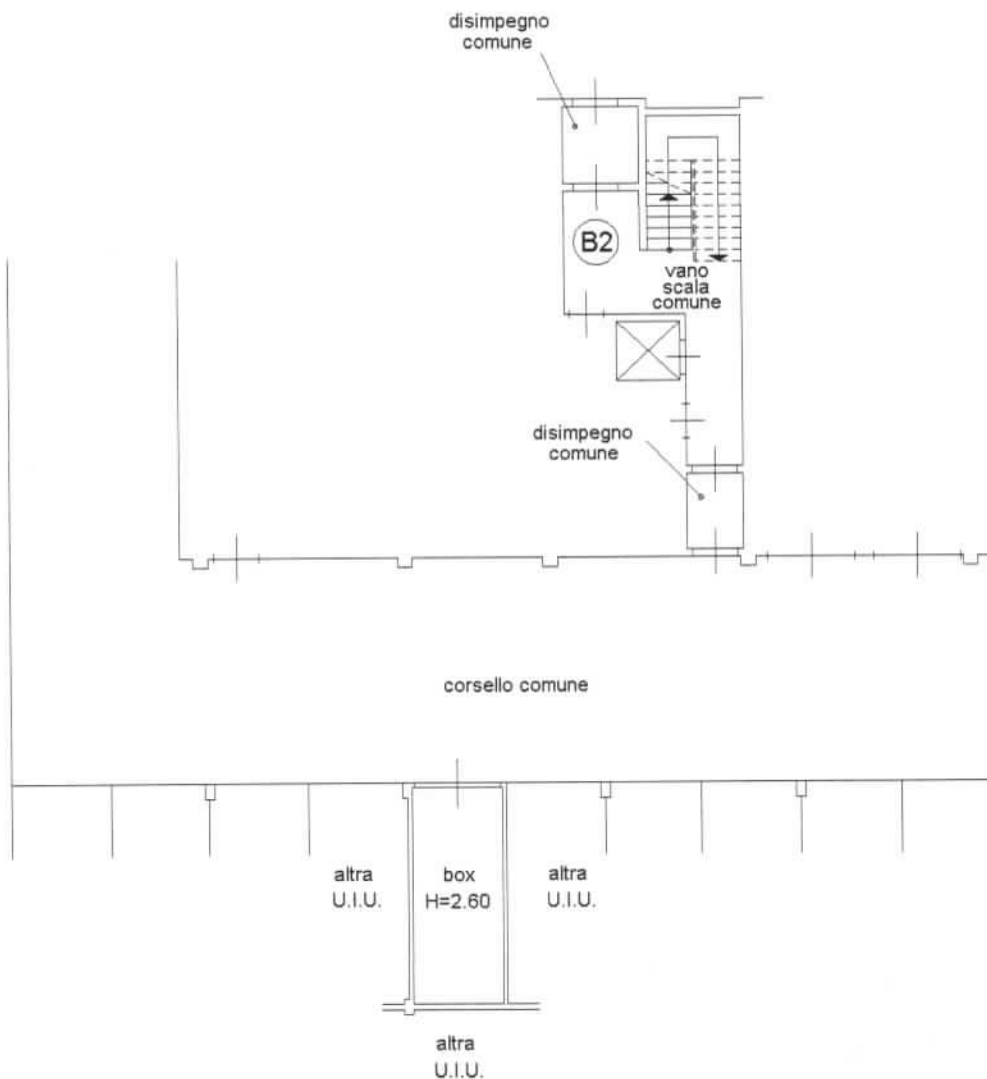

Dichiarazione protocollo n. MI0190101 del 04/03/2011

Planimetria di u.i.u. in Comune di Trezzano Sul Naviglio

Via Luigi Pirandello

civ. 1

Identificativi Catastali:

Sezione:
Foglio: 7
Particella: 796
Subalterno: 96

Compilata da:
Bonardi Maurizio Michele

Iscritto all'albo:
Geometri

Prov. Pavia

N. 2791

**Agenzia del Territorio
CATASTO FABBRICATI
Ufficio Provinciale di
Milano**

Scheda n. 1 Scala 1:200

PIANO SEMINTERRATO

Catasto dei Fabbricati - Situazione al 10/06/2020 - Comune di TREZZANO SUL NAVIGLIO (L409) - < Foglio: 7 - Particella: 796 - Subalterno: 96 >
VIA PIRANDELLO LUIGI n. 1 piano: S1;

Ultima planimetria in atti

Data: 10/06/2020 - n. T97794 - Richiedente: GZZNRN72C15F205C

Totale schede: 1 - Formato di acquisizione: A4(210x297) - Formato stampa richiesto: A4(210x297)