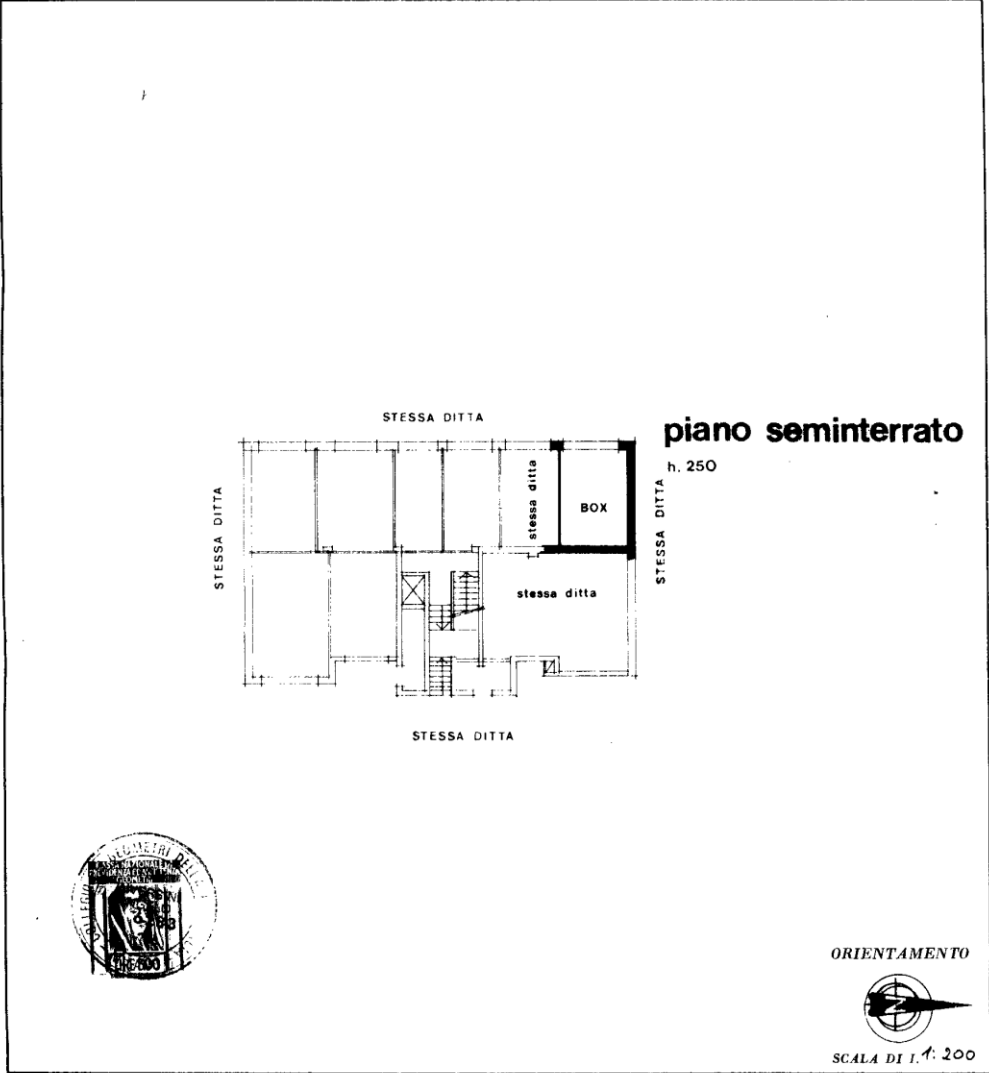

MINISTERO DELLE FINANZE
DIREZIONE GENERALE DEL CATASTO E DEI SERVIZI TECNICI ERARIALI
NUOVO CATASTO EDILIZIO URBANO

Lire
50

(N. DECRETO LEGGE 1° APRILE 1939 N. 152)

Planimetria dell'immobile situato nel Comune di

MILANO

Via

MARCO D'AGRATE n° 25

Empty rectangular box for additional information or notes.

SPAZIO RISERVATO PER LE ANNOTAZIONI D'UFFICIO

<p>DATA</p> <p>PROT. N°</p>	<p>173339</p> <p>581</p> <p>152</p> <p>63</p>
-----------------------------	---

Compilata dal **GEOM. INVERSINI ANGELO**
(Titolo, nome e cognome del tecnico)

Iscritto all'Albo dei **GEOMETRI N° 6283**
della Provincia di **MILANO**

DATA 2-10-'80

Firma: *Inversini Angelo*