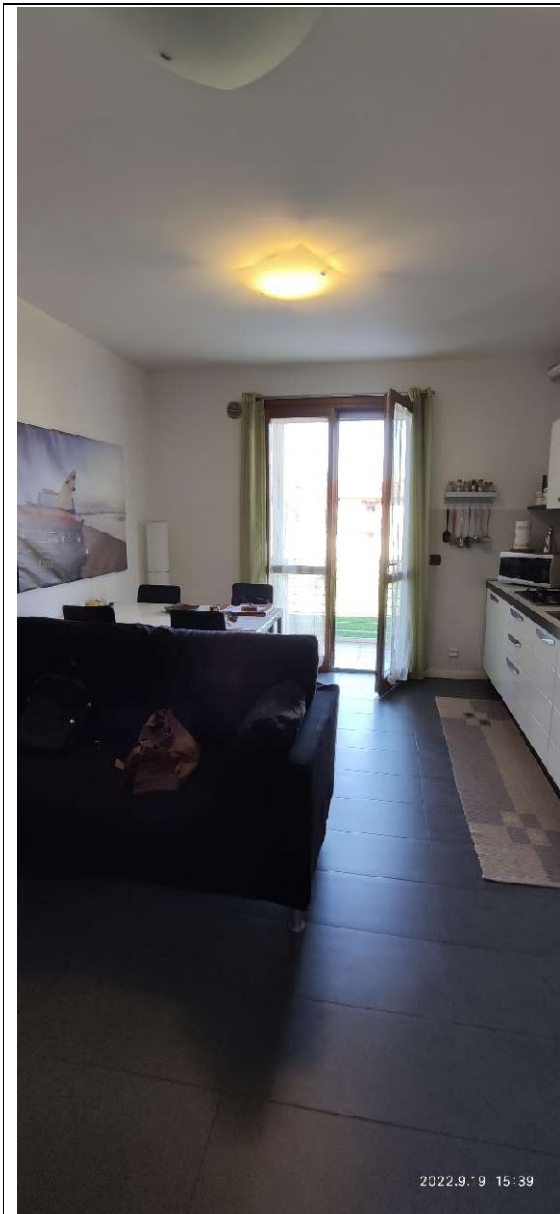

**ALLEGATO FOTOFRAFICO ES. IMM. 163/2022 TRIBUNALE DI VENEZIA G.E. SILVIA BIANCHI
LOTTO 1 DOLO (VE) LOCALITA' SAMBRUSON**

FOTO 1 EDIFICIO CONDOMINIALE_EDIFICI A e B

FOTO 2

**INGRESSO
EDIFICIO A**

**ALLEGATO FOTOFRAFICO ES. IMM. 163/2022 TRIBUNALE DI VENEZIA G.E. SILVIA BIANCHI
LOTTO 1 DOLO (VE) LOCALITA' SAMBRUSON**

FOTO 3_ASCENSORE

FOTO 4_SOGGIORNO CON VISTA SU INGRESSO

**ALLEGATO FOTOFRAFICO ES. IMM. 163/2022 TRIBUNALE DI VENEZIA G.E. SILVIA BIANCHI
LOTTO 1 DOLO (VE) LOCALITA' SAMBRUSON**

FOTO 5_SOGGIORNO CON VISTA SU ANGOLO COTTURA

FOTO 6_DISIMPEGNO

ALLEGATO FOTOFRAFICO ES. IMM. 163/2022 TRIBUNALE DI VENEZIA G.E. SILVIA BIANCHI
LOTTO 1 DOLO (VE) LOCALITA' SAMBRUSON

FOTO 7_CAMERA 1

FOTO 8_BAGNO

**ALLEGATO FOTOFRAFICO ES. IMM. 163/2022 TRIBUNALE DI VENEZIA G.E. SILVIA BIANCHI
LOTTO 1 DOLO (VE) LOCALITA' SAMBRUSON**