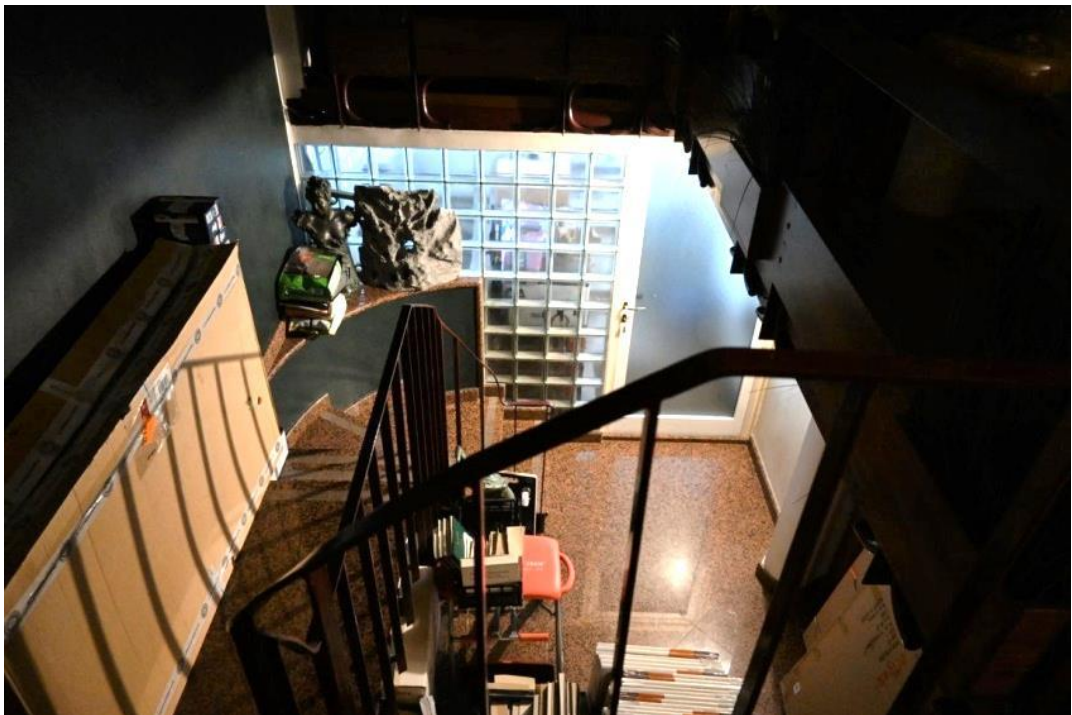

INGRESSO CARRAIO -CORTILE

**Allegato 6**

**R.G.E. n°417/09+591/21  
MILANO - Via Lampugnano n°144  
/Via Ottone Rosai n°6  
Appartamento piano T-S1  
Posto auto piano T**

AREA INGRESSO

INGRESSO VISTO DA SOPPALCO