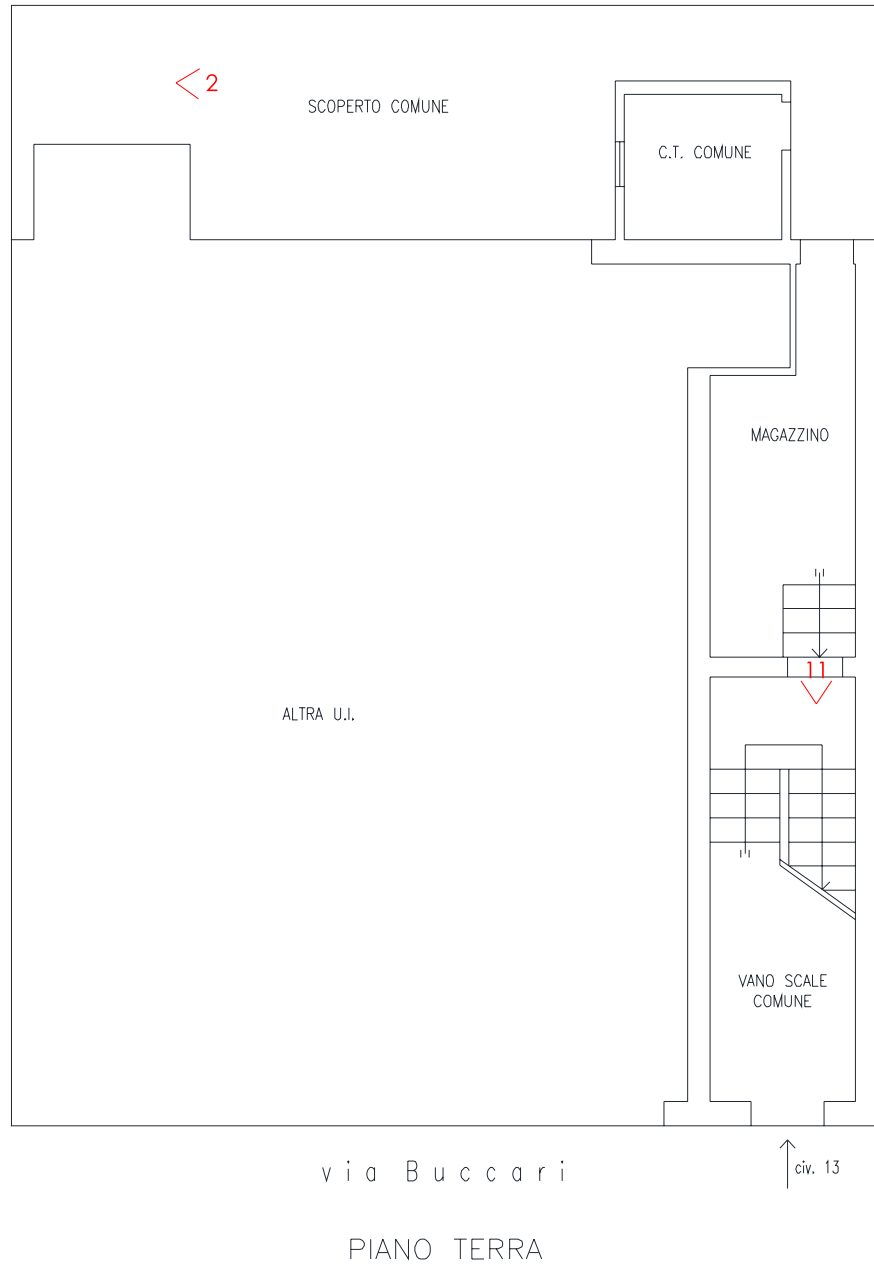

RELAZIONE FOTOGRAFICA

OGGETTO:
**DOCUMENTAZIONE FOTOGRAFICA ATTESTANTE LO STATO DI FATTO
DELL’UNITA’ IMMOBILIARE SITA IN VENEZIA MESTRE – VIA BUCCARI 13**

Progettista architetto Diego Giallombardo

SGA

CONI OTTICI