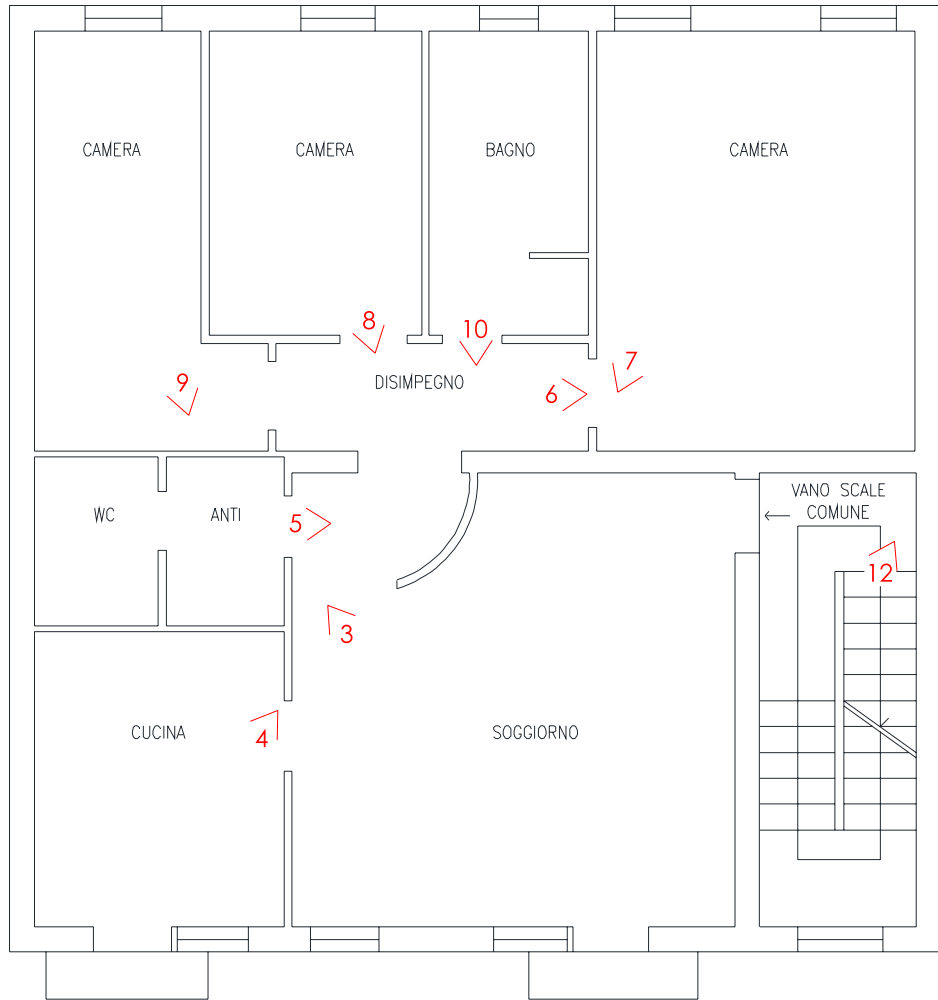

Studio
Giallombardo
Architettura

Via Giorgio Ferro 23
30174 Venezia
Italy

T: +39 041 564 7938

info@sga.archi
diego.giallombardo@archiworldpec.it

C.F: GLLDGI75S26L736X
RIVA: 03659790277
C.UNIVOCO: M5UXCR1

PIANO PRIMO