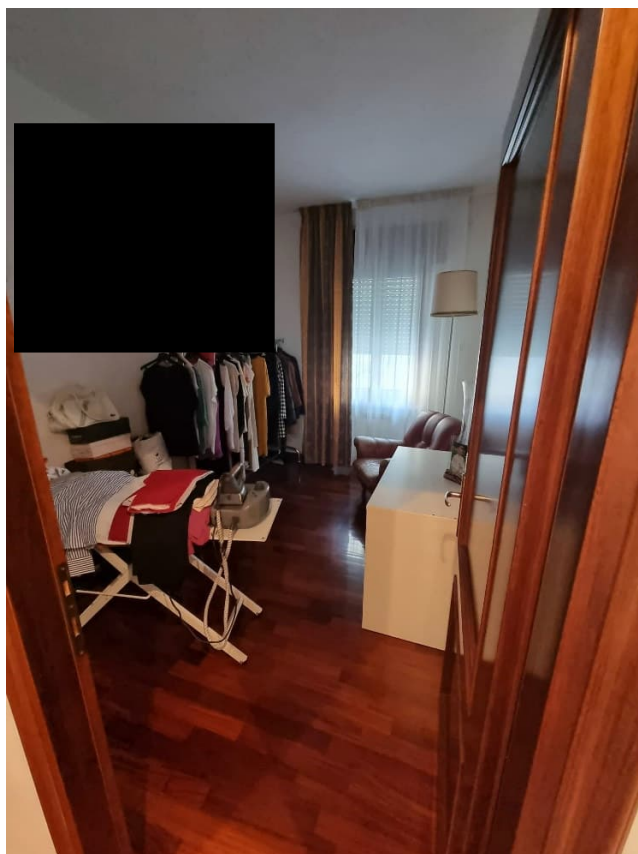

Foto 8: la camera singola centrale