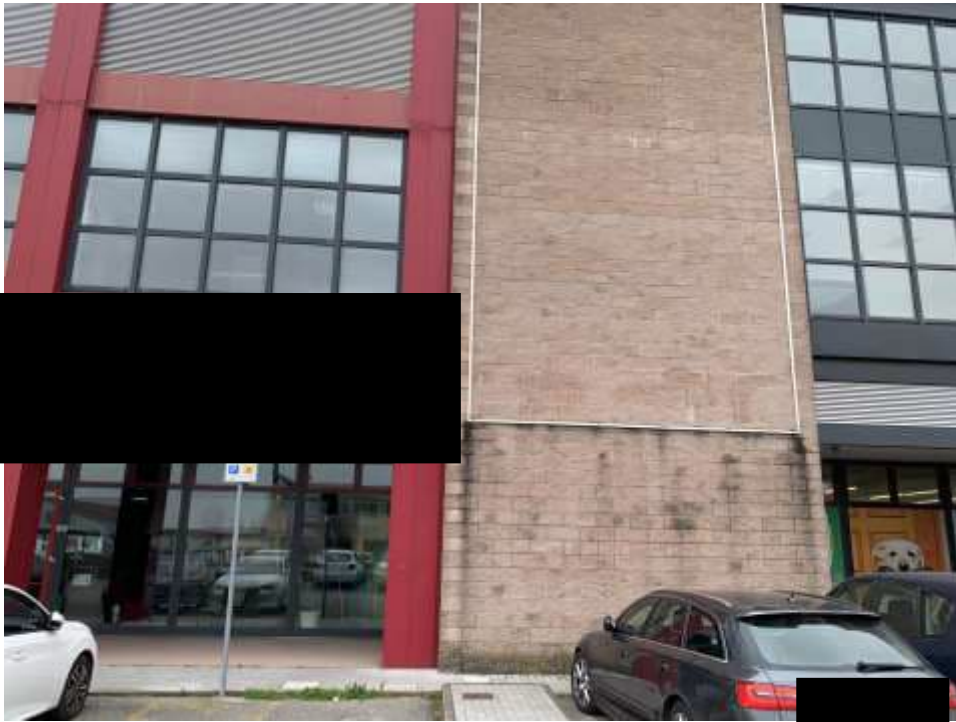

Fig.37

PROF. ING. ARCH. SALVATORE RUSSO
Ordinario di Tecnica delle Costruzioni
Università Iuav di Venezia; russo@iuav.it

Via Napoli n.26, 30172 Venezia-Mestre;
Cell.:339/5341144; Tel./Fax.:041/962019; russos3@libero.it