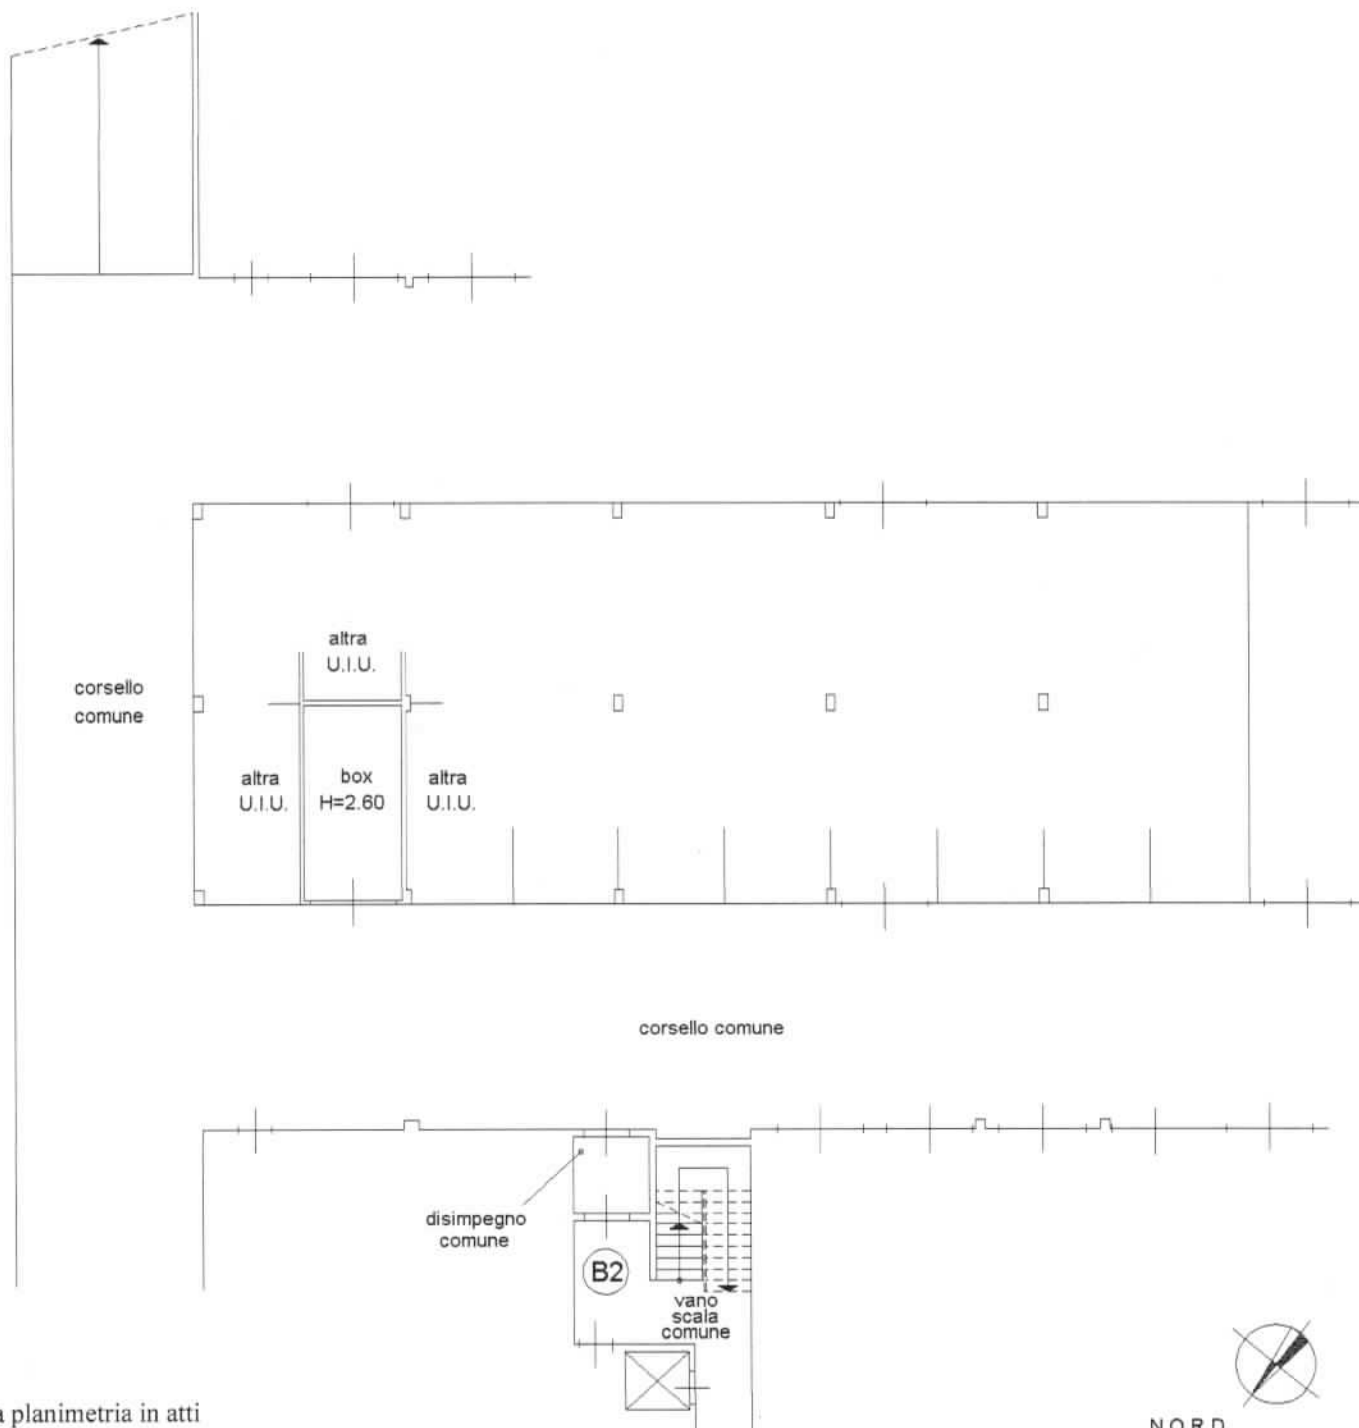

civ. 1

Identificativi Catastali:

Sezione:

Foglio: 7

Particella: 796

Subalterno: 83

Compilata da:

Bonardi Maurizio Michele

Iscritto all'albo:

Geometri

Prov. Pavia

N. 2791

Scheda n. 1

Scala 1:200

PIANO SEMINTERRATO

Catasto dei Fabbricati - Situazione al 10/06/2020 - Comune di TREZZANO SUL NAVIGLIO (L409) - < Foglio: 7 - Particella: 796 - Subalterno: 83 >
VIA PIRANDELLO LUIGI n. 1 piano: S1;

Ultima planimetria in atti