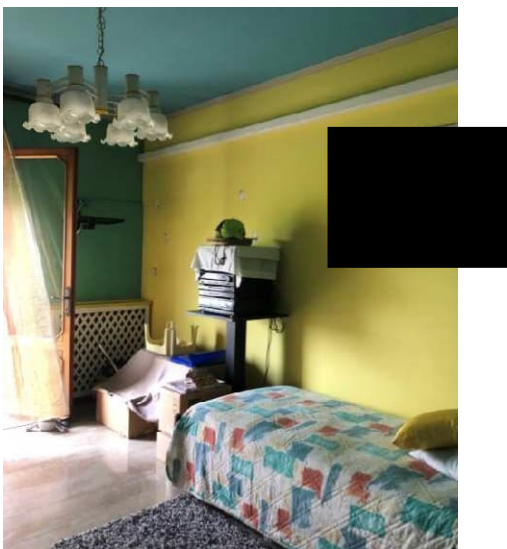

DOCUMENTAZIONE FOTOGRAFICA ABITAZIONE SITA IN VIA CONTEA N.55 A NOALE (VE)

Vista lato Sud-Est ingresso abitazione

Prospetto EST con vista sul garage

Prospetto Ovest

Vista ingresso piano primo

Vista cucina piano primo

Vista soggiorno piano primo

Vista bagno piano primo

Vista camera piano primo

Vista camera piano primo

Vista locale taverna

Vista locale C.T.

Vista lavanderia P.T.

Vista Tettoia Lato Ovest