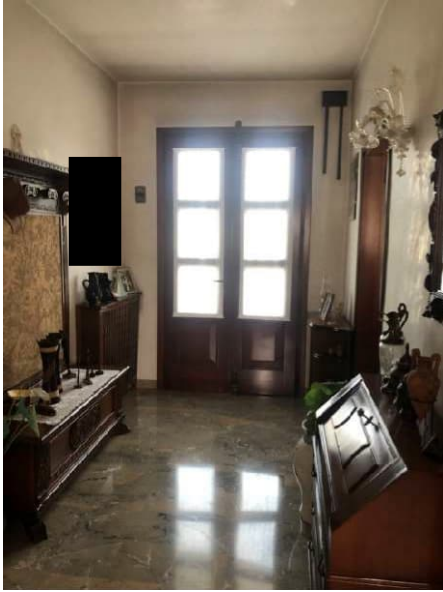

DOCUMENTAZIONE FOTOGRAFICA ABITAZIONE SITA IN VIA CONTEA N.55 A NOALE (VE)

Vista lato Sud-Est ingresso abitazione

Prospetto EST con vista sul garage

Prospetto Ovest

Vista ingresso piano primo

Vista cucina piano primo

Vista soggiorno piano primo

Vista bagno piano primo

Vista camera piano primo

Vista camera piano primo

Vista locale taverna

Vista locale C.T.

Vista lavanderia P.T.

Vista Tettoia Lato Ovest