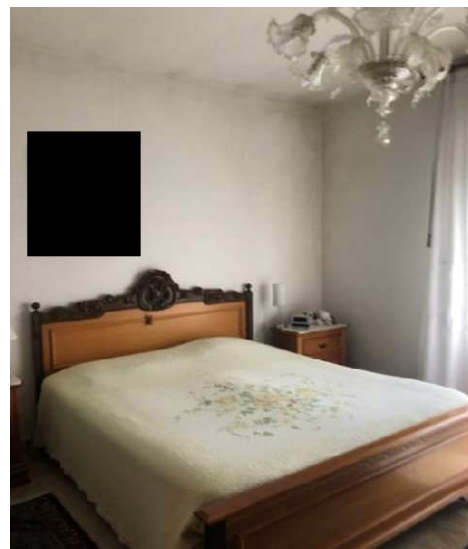

DOCUMENTAZIONE FOTOGRAFICA ABITAZIONE SITA IN VIA CONTEA N.55 A NOALE (VE)

Vista lato Sud-Est ingresso abitazione

Prospetto EST con vista sul garage

Prospetto Ovest

Vista ingresso piano primo

Vista cucina piano primo

Vista soggiorno piano primo

Vista bagno piano primo

Vista camera piano primo

Vista camera piano primo

Vista locale taverna

Vista locale C.T.

Vista lavanderia P.T.

Vista Tettoia Lato Ovest