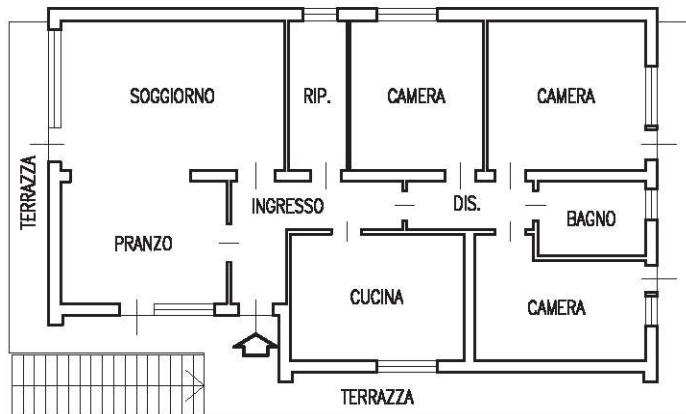

Sezione:  
Foglio: 73  
Particella: 447  
Subalterno: 8

Compilata da:  
Rossetto Luigino

Iscritto all'albo:  
Geometri

Prov. Venezia

N. 526

Scheda n. 1

Scala 1:200

PIANO PRIMO  
H=2.90

Ultima planimetria in atti