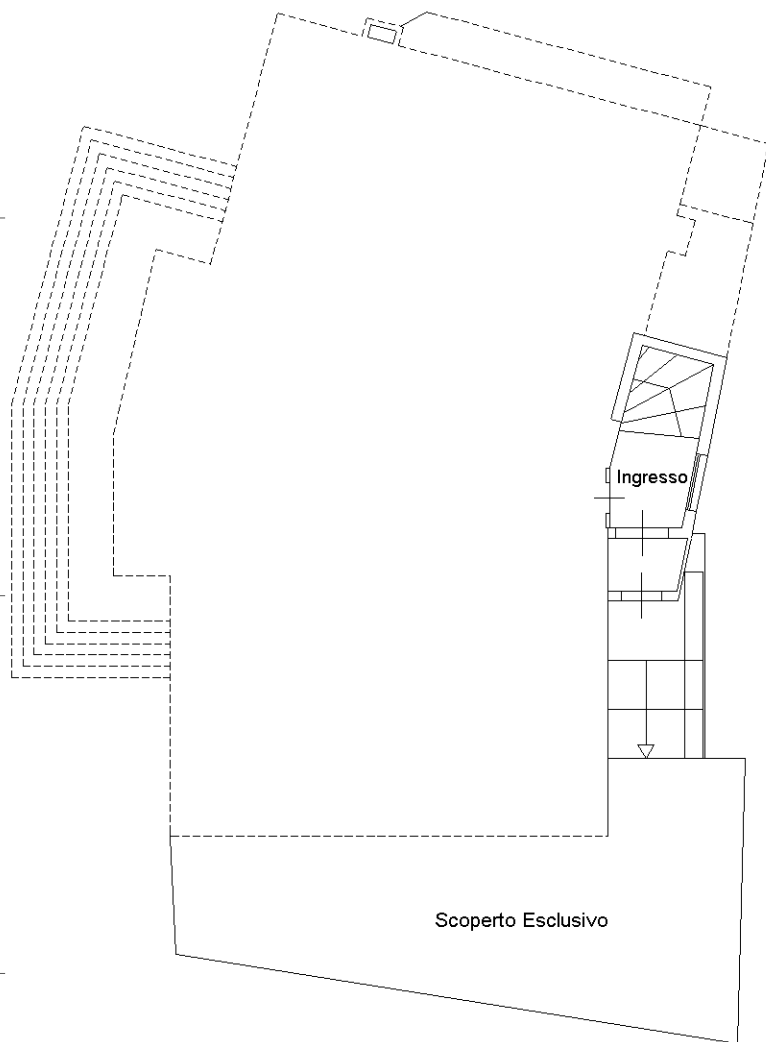

Piano Terra

Scoperto Esclusivo

Catasto dei Fabbricati - Situazione al 04/11/2021 - Comune di CHIOGGIA (C638) - < Foglio: 69 - Particella: 848 - Subalterno: 2 >
STRADA STATALE ROMEA n. 120 piano: S1-T;

Ultima planimetria in atti