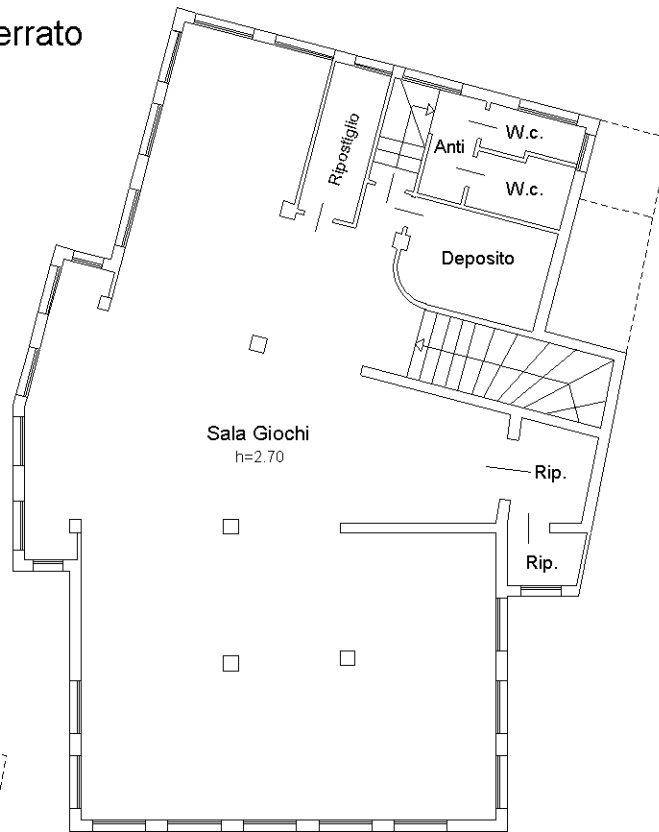

Mulonia Roberto

Iscritto all'albo:

Geometri

Prov. Venezia

N. 1686

Scheda n. 1

Scala 1:200

### Piano Interrato