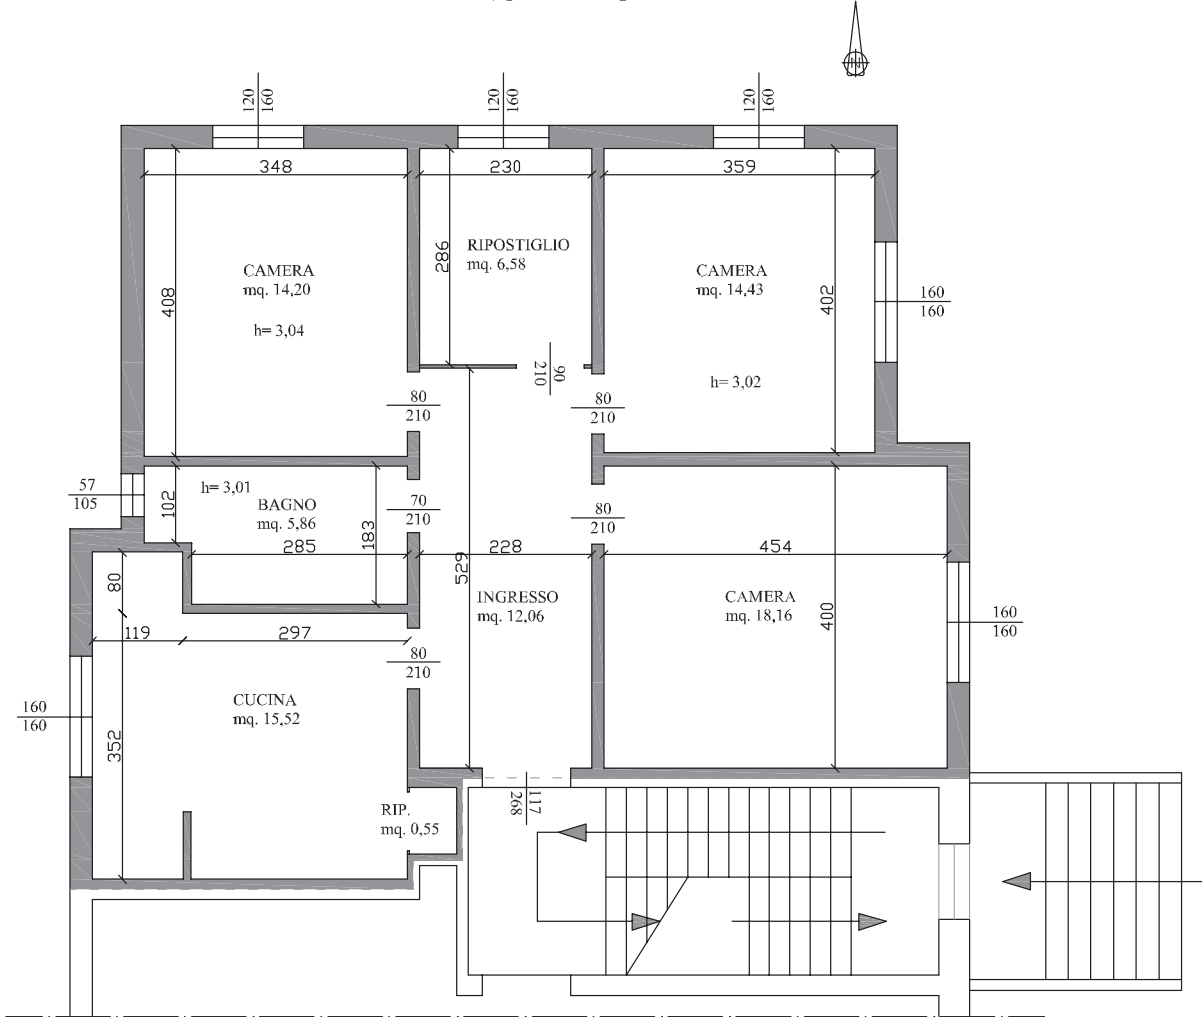

## Via Monte Nero

Via Oslavia

**Foto 1** – Vista da Via Oslavia

**Foto 2** – Vista da Monte Nero

**Foto 3** – Vano scala

**Foto 4 – Ingresso**

**Foto 5 – Cucina**

**Foto 6 – Bagno**

**Foto 7 – Ripostiglio**

**Foto 8 – Camera**

**Foto 9 – Camera**

**TRIBUNALE CIVILE E PENALE DI VENEZIA**  
**SEZIONE ESECUZIONI IMMOBILIARI**  
ESECUZIONE IMMOBILIARE N. 364/2022

---

**ALLEGATO N. 8:**

**Elaborato grafico di rilievo**

# PIANO PRIMO

Via Oslavia

# PIANO TERRA