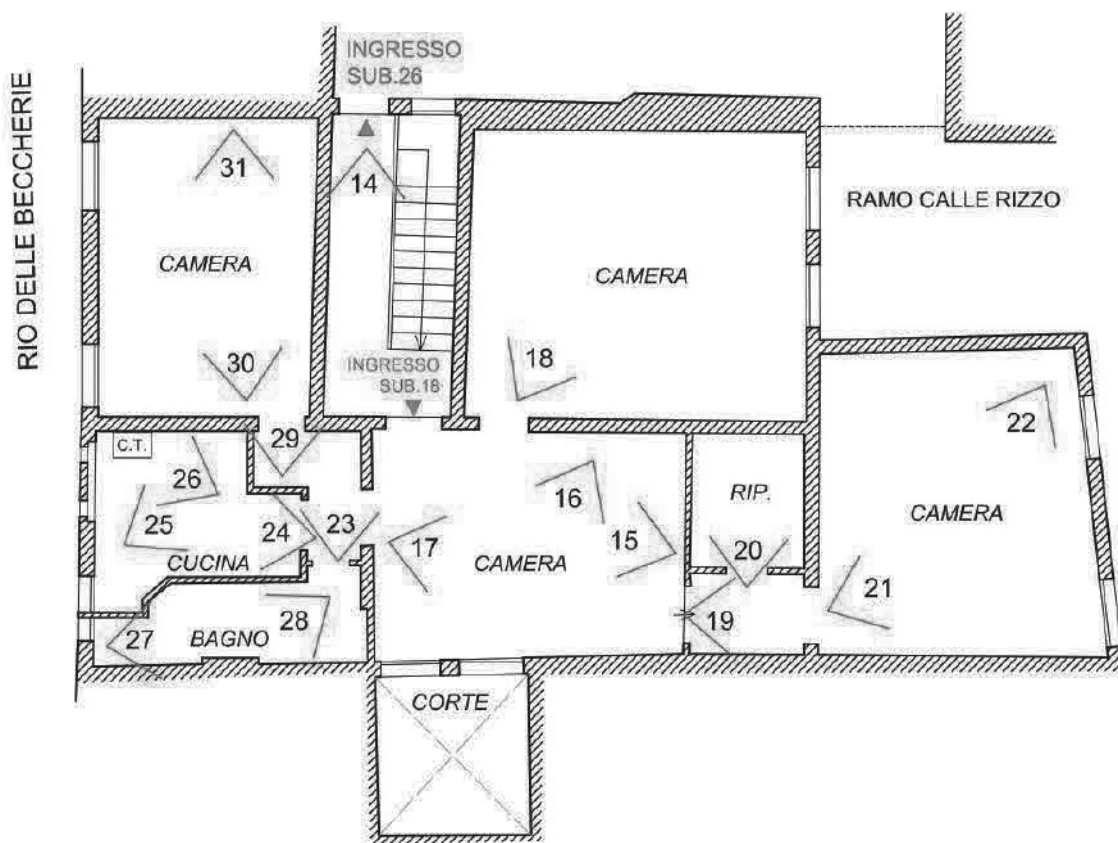

Foto 1: Sestiere San Polo – Callesele Carampane (finestre Lotto 1)

Foto 2: Sestiere San Polo, Ingressi civ.1522-1521-1523

Foto 3: Prospetto Nord sulla Corte Rizzo (finestre Lotto 1)

- PIANO TERRA / SECONDO -

- PIANO SECONDO -

- DOCUMENTAZIONE FOTOGRAFICA - < N. CONI VISIVI

Foto 4: Sottoportico Comune al piano terra. Ingresso comune.

Foto 5: Sottoportico Comune al piano terra. Contatori Gas.

Foto 6: Sottoportico Comune al piano terra. Contatori Luce.

Foto 7: Sottoportico Comune al piano terra.
Scala d'accesso agli appartamenti e porta accesso ai magazzini al piano terra.

Foto 8: Sottoportico Comune al piano terra. Porta accesso ai magazzini al piano terra.

Foto 17: Lotto 1 – Vano d'ingresso al Sub.18.

Foto 18: Lotto 1 – Vano su Ramo Calle Rizzo.

Foto 19: Lotto 1 – Disimpegno verso camera da letto.

Foto 20: Lotto 1 – Ripostiglio.

Foto 21: Lotto 1 – Camera su Calesella Carampane.