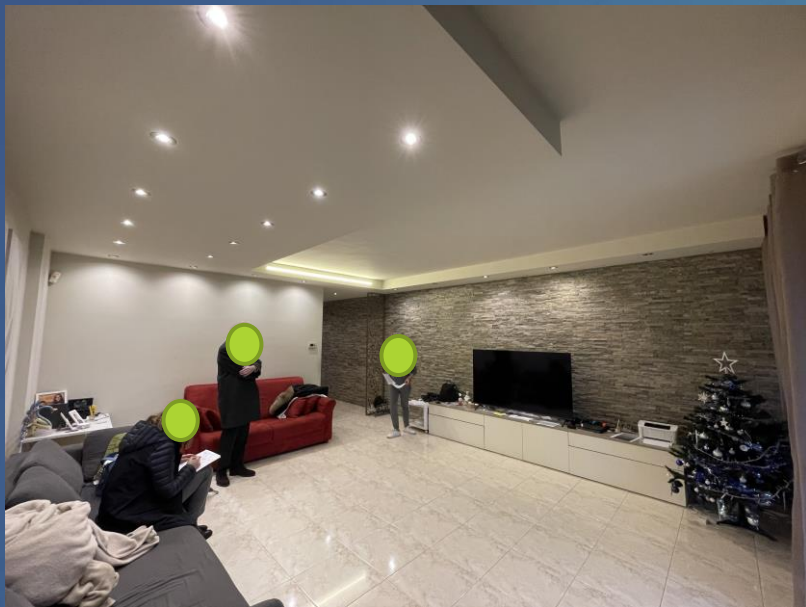

ALL. 7 RGE n. 112/2021

CORSICO via Montessori n. 11

documentazione fotografica

>>LOTTO UNICO

foto scattate il giorno 19/01/2023

Viste esterne del condominio

L'accesso

A sinistra foto dal cortile condominiale
A destra vista dalla strada dell'ingresso
pedonale e dell'accesso carraio

CORPO A
Viste dell'accesso
dell'androne e dell'alloggio

Viste interne zona giorno
(piano quarto):

Viste interne zona notte

(piano quarto):

servizi igienici,
lavanderia e
disimpegno zona notte

Dettagli:
impianti/riscaldamento

Dettagli: loggia

CORPO A
Cantina

CORPO B
Box doppio