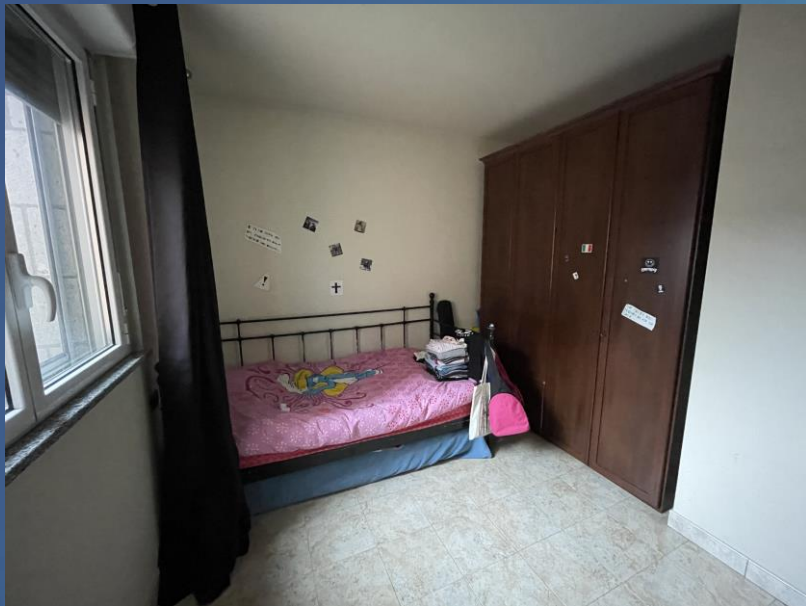

ALL. 7 RGE n. 112/2021

CORSICO via Montessori n. 11

documentazione fotografica

>>LOTTO UNICO

foto scattate il giorno 19/01/2023

Viste esterne del condominio

L'accesso

A sinistra foto dal cortile condominiale
A destra vista dalla strada dell'ingresso
pedonale e dell'accesso carraio

CORPO A
Viste dell'accesso
dell'androne e dell'alloggio

Viste interne zona giorno
(piano quarto):

Viste interne zona notte

(piano quarto):

servizi igienici,
lavanderia e
disimpegno zona notte

Dettagli:
impianti/riscaldamento

Dettagli: loggia

CORPO A
Cantina

CORPO B
Box doppio