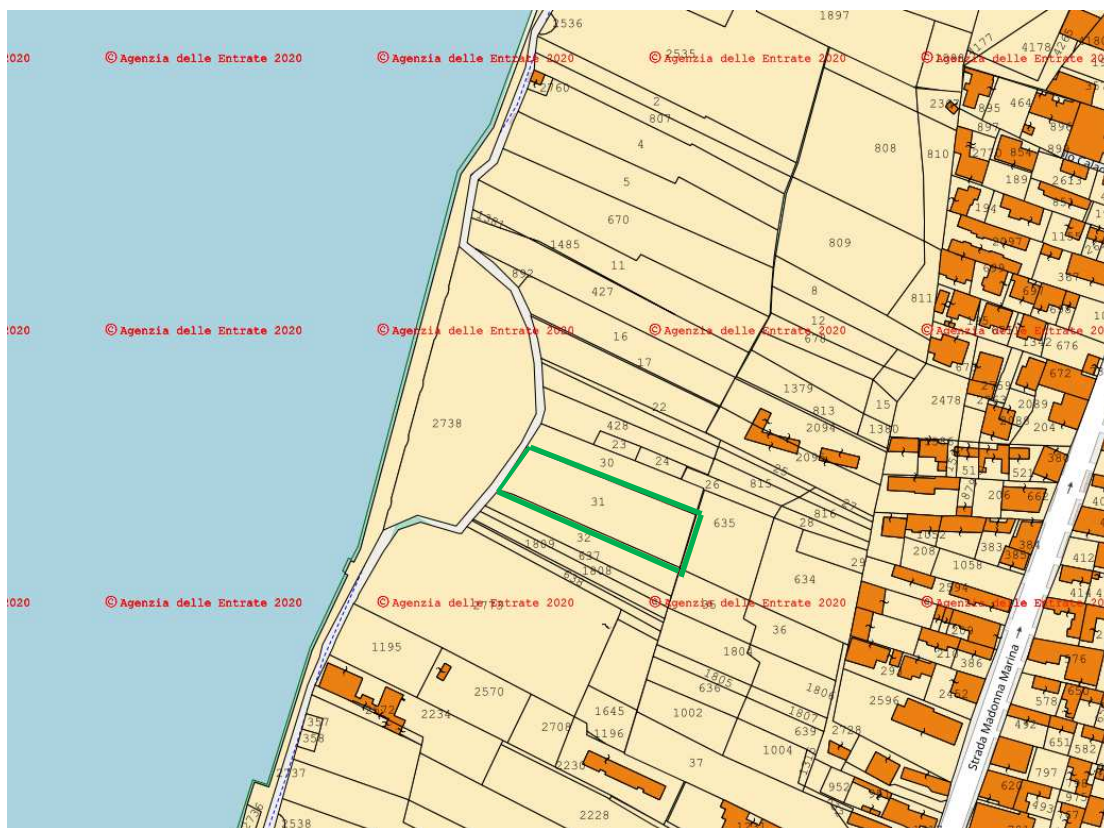

DOCUMENTAZIONE FOTOGRAFICA

Beni sito in via Sottomarina – Sottomarina - Chioggia
Catasto terreni Fg 37 mapp. 31 terreno edificabile

Da GeoLive – in verde il perimetro del mappale 31 del foglio 37

Da GeoLive – in verde il perimetro del mappale 31 del foglio 37