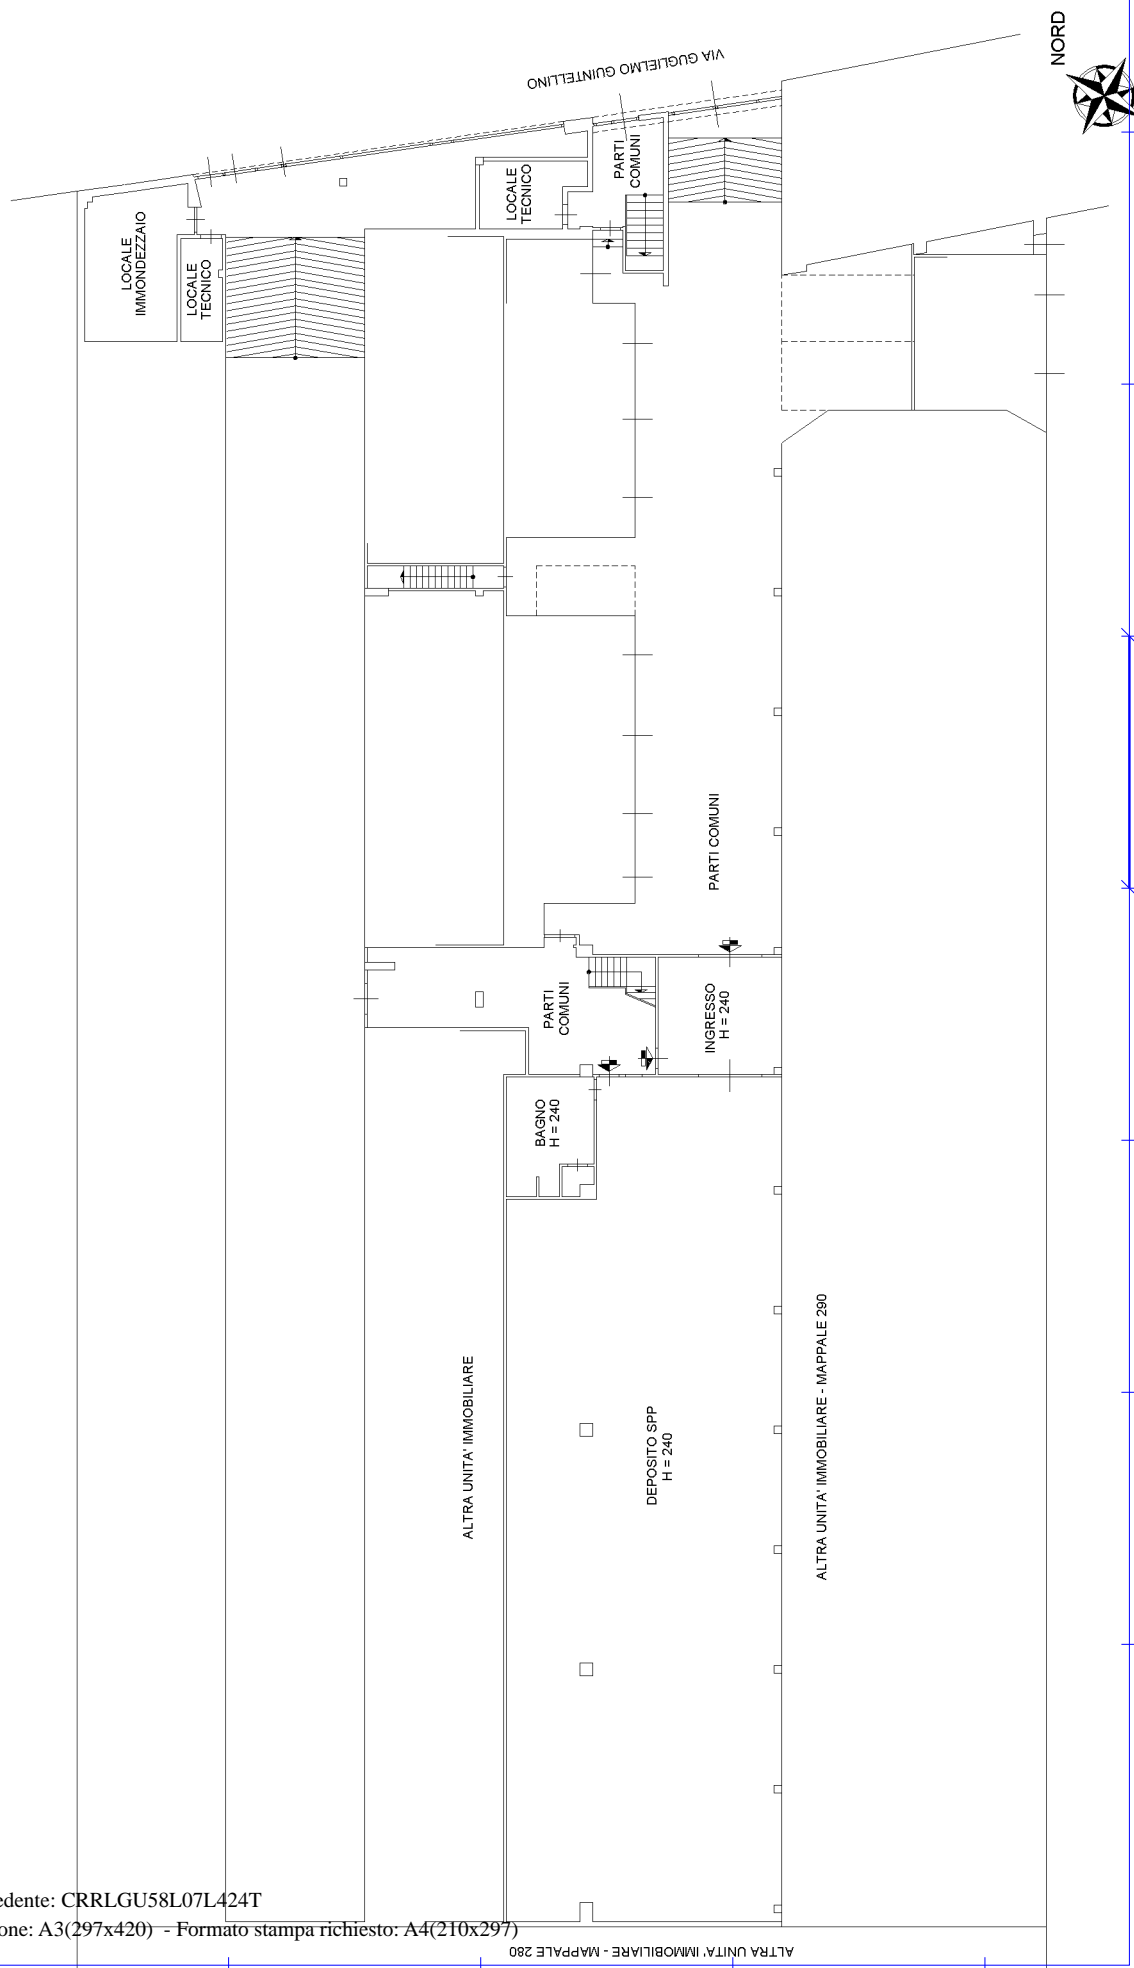

**Agenzia del Territorio
CATASTO FABBRICATI**
Ufficio provinciale di
Milano

Dichiarazione protocollo n. MI0698709 del 21/09/2012
Planimetria di u.i.u. in Comune di Milano
Via Guglielmo Guintellino

civ. 24

Identificativi Catastali:
Sezione: 542
Particella: 89
Subalterno: 773

Compilata da:
Lenoci Massimo
Iscritto all'albo:
Geometri
Prov. Milano N. 9741

Scala 1: 200

PIANO TERRA

Ultima planimetria in atti