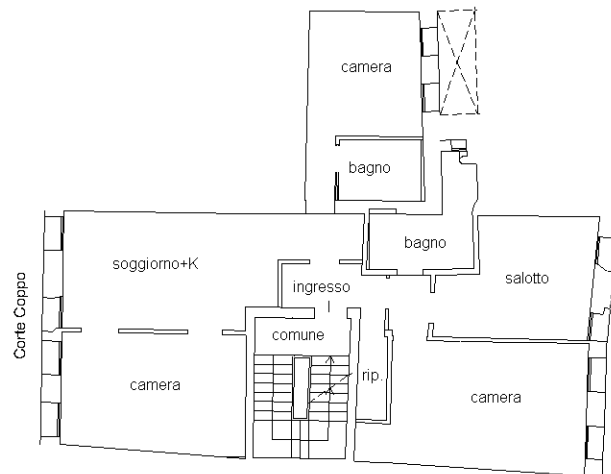

civ. 4346

Identificativi Catastali:

Sezione: VE  
Foglio: 15  
Particella: 358  
Subalterno: 2

Compilata da:  
Bertoncello Antonio  
Iscritto all'albo:  
Geometri

Prov. Venezia

N. 1931

Scheda n. 1

Scala 1:200

PIANO TERRA

PIANO PRIMO

h 210/260

Catasto dei Fabbricati - Situazione al 13/06/2022 - Comune di VENEZIA(L/736) - < Foglio 15 - Particella 358 - Subalterno 2 >  
SESTIERE SAN MARCO n. 4346 Piano I

Ultima planimetria in atti