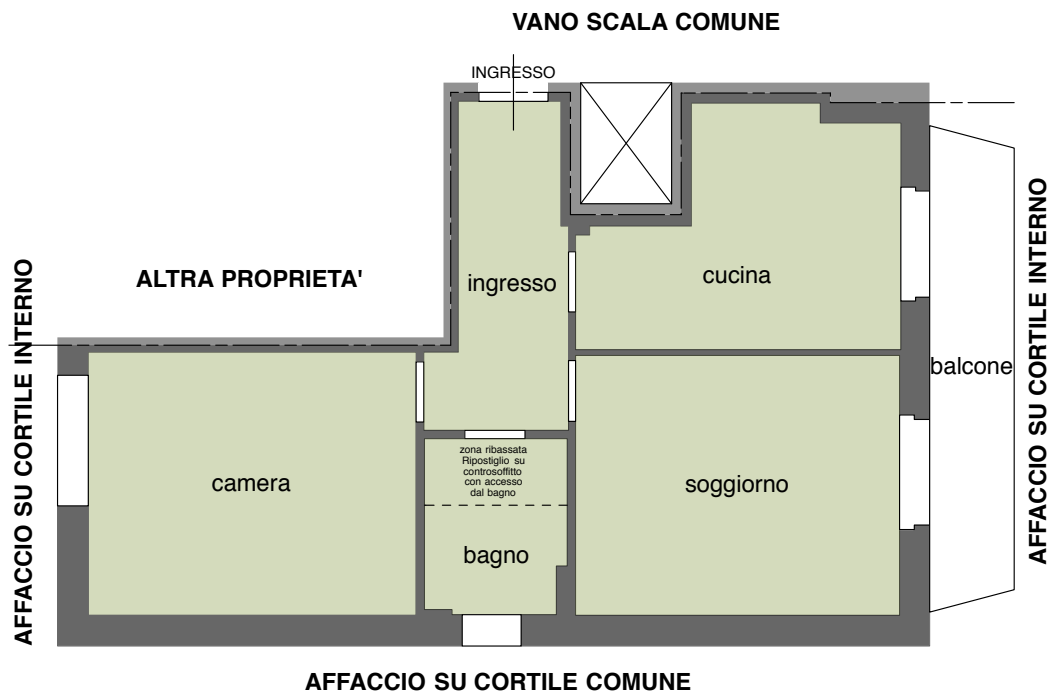

UNITA' IMMOBILIARE IN MILANO
VIA PRIVATA ANTONIO MEUCCI 67

APPARTAMENTO + SOFFITTA
Foglio 149 Particella 505 Subalterno 35

RILIEVO SCALA 1:100

PIANO QUINTO scala B
appartamento H cm 287

SOTTOTETTO
soffitta H media cm 100