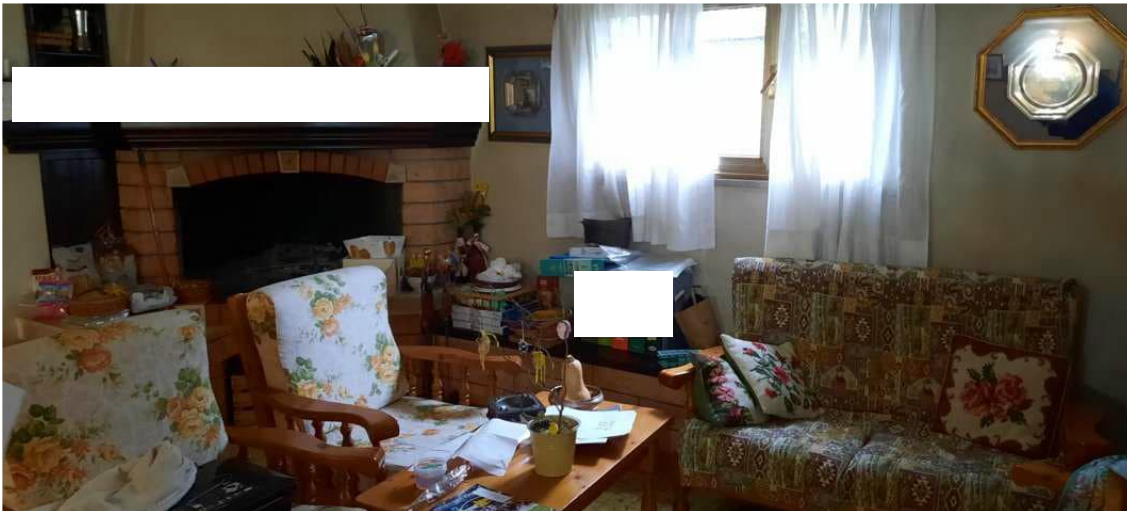

Via Italo Svevo ,40 Portogruaro (VE) – ingresso pedonale e carraio

Vista sul retro

Ingresso piano Terra posto sul retro del prospetto principale

Deposito al Piano terra

cucininino a servizio taverna Piano Terra

Taverna – Piano Terra con caminetto

bagno al Piano Terra

camera deposito al piano Terra

Vano scale interno piano terra al piano primo

ripostiglio piano primo

Soggiorno – Piano Primo

Terrazzo coperto Piano Primo a servizio del soggiorno

Sala pranzo- Piano primo, P1

Sala pranzo, P1

Cucinino P1

Altra vista sala pranzo, P1

Porta ingresso P1

Zona notte - Piano Primo

Corridoio P1 zona notte e zona giorno

camera matrimoniale P1