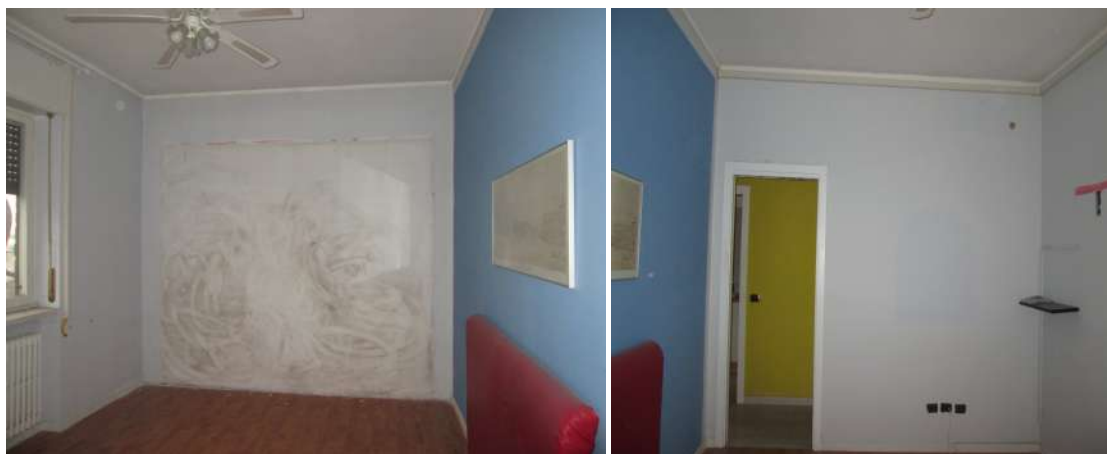

8) Locale usufruito a camera