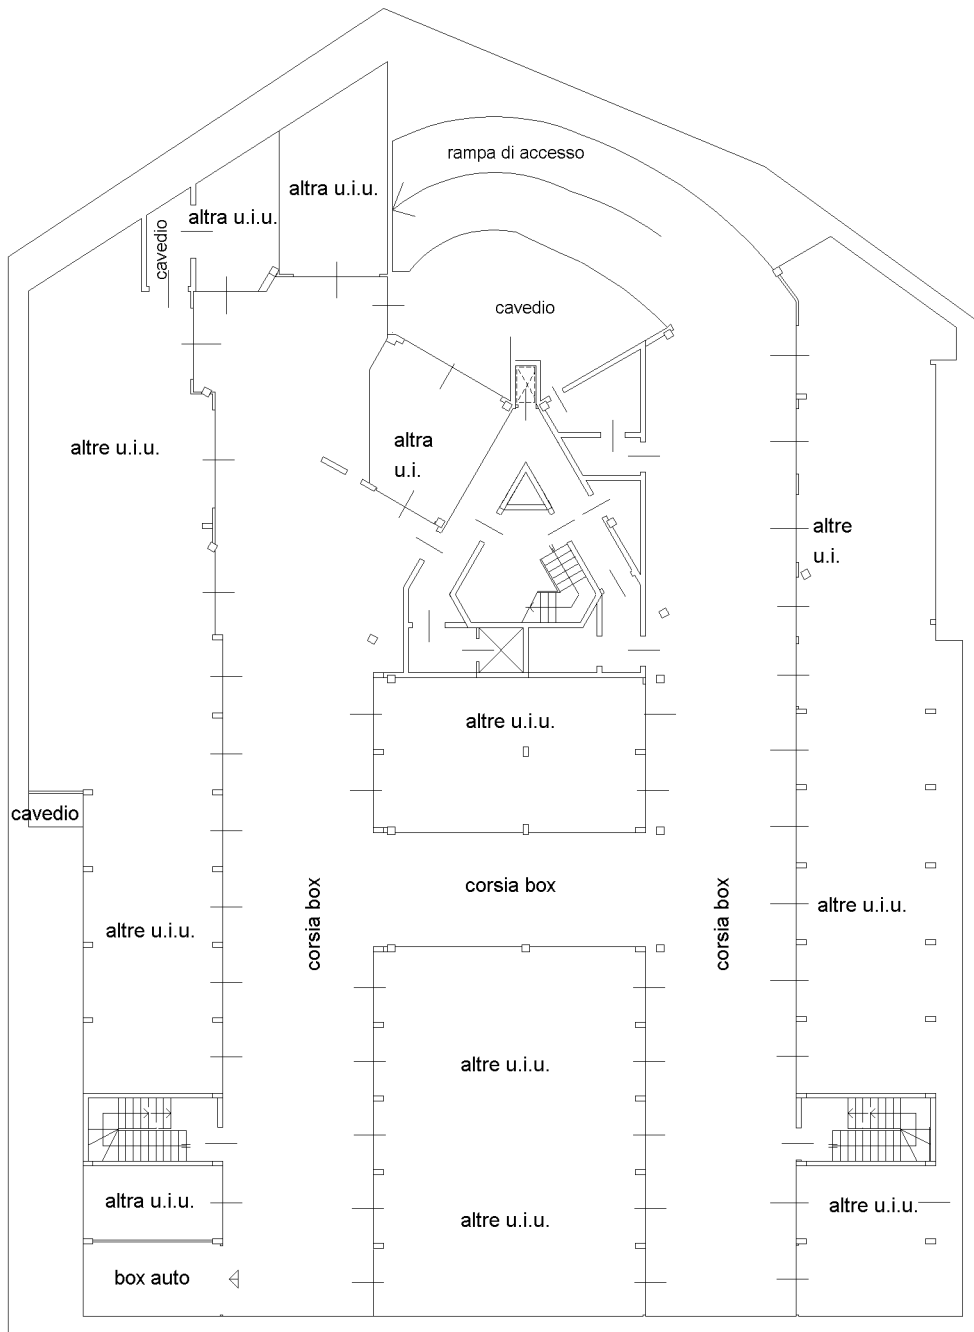

**Agenzia del Territorio
CATASTO FABBRICATI**
Ufficio provinciale di
Milano

Dichiarazione protocollo n. MI0902086 del 25/09/2009
Planimetria di u.i.u. in Comune di Milano
Via Cardinale Mezzofanti

civ. 24A

Identificativi Catastali:
Sezione: 396
Particella: 316
Subalterno: 105

Compilata da:
Nicolini Umberto
Iscritto all'albo:
Architetti
Prov. Milano
N.16048

Scheda n. 1
Scala 1: 200

Piano S3 h= 2.50 m