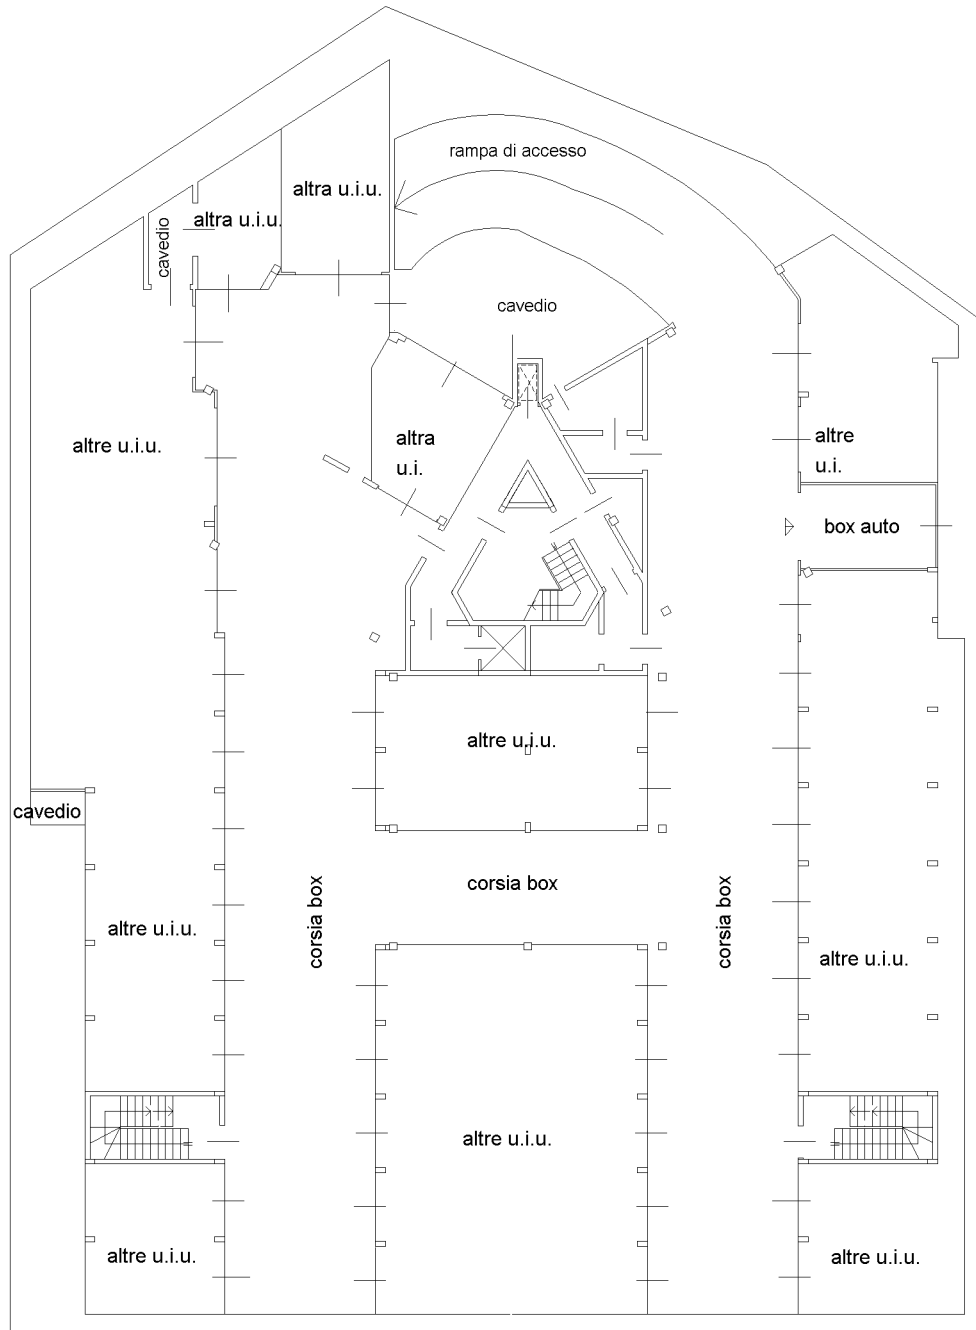

**Agenzia del Territorio
CATASTO FABBRICATI**
Ufficio provinciale di
Milano

Dichiarazione protocollo n. MI0902086 del 25/09/2009
Planimetria di u.i.u. in Comune di Milano
Via Cardinale Mezzofanti

civ. 24A

Identificativi Catastali:
Sezione: 396
Particella: 316
Subalterno: 81

Compilata da:
Nicolini Umberto
Iscritto all'albo:
Architetti
Prov. Milano
N.16048

Scheda n. 1
Scala 1: 200

Piano S3 h= 2.50 m