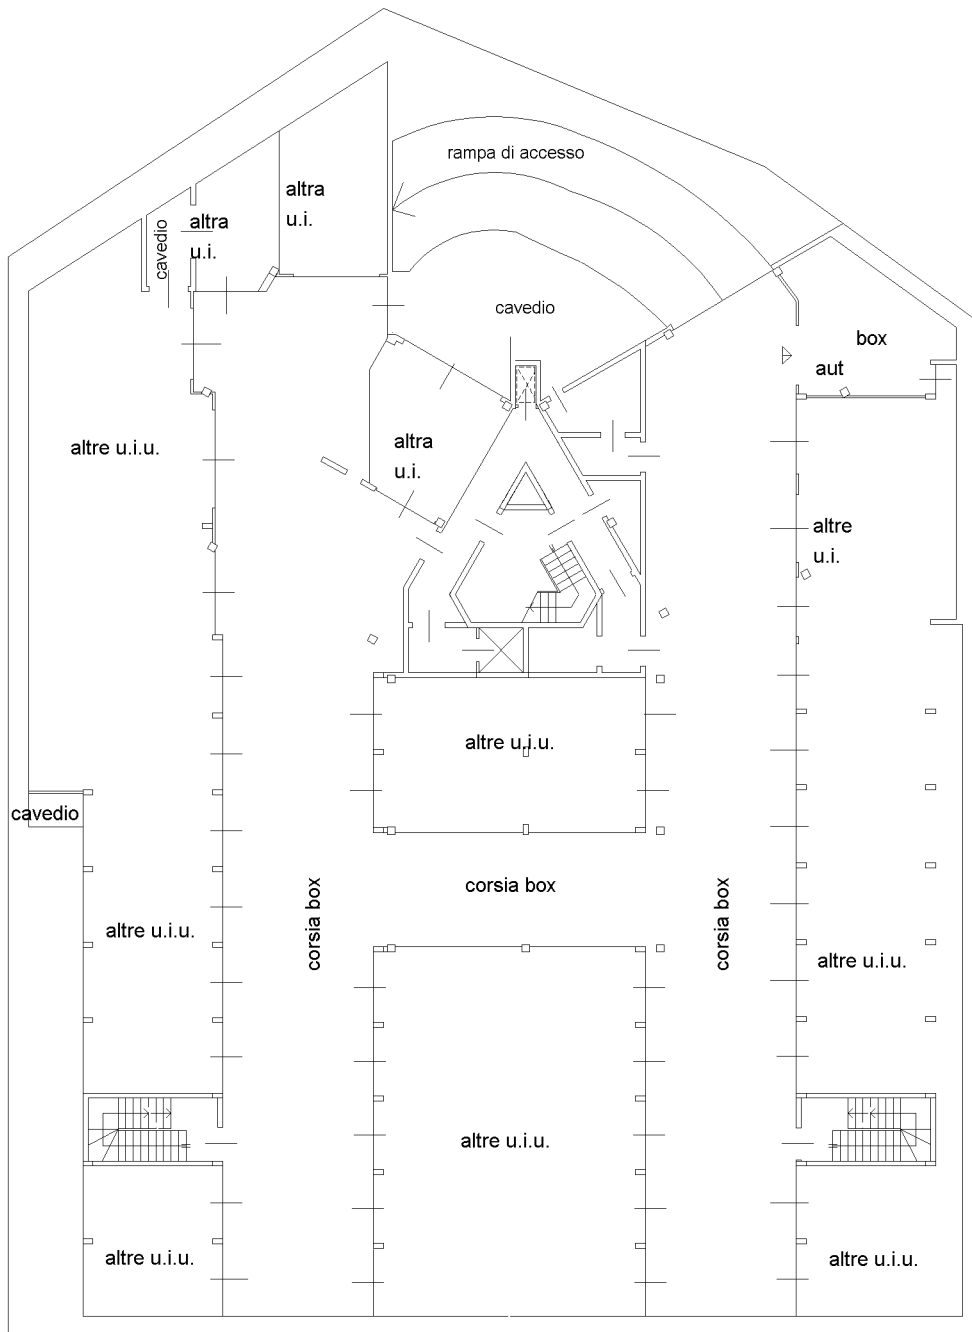

**Agenzia del Territorio
CATASTO FABBRICATI**
Ufficio provinciale di
Milano

Dichiarazione protocollo n. MI0902086 del 25/09/2009
Planimetria di u.i.u. in Comune di Milano
Via Cardinale Mezzofanti

civ. 24A

Identificativi Catastali:
Sezione: 396
Foglio: 316
Particella: 316
Subalterno: 79

Compilata da:
Nicolini Umberto
Iscritto all'albo:
Architetti
Prov. Milano
N.16048

Scheda n. 1
Scala 1: 200

Piano S3 h= 2.50 m

Ultima planimetria in atti