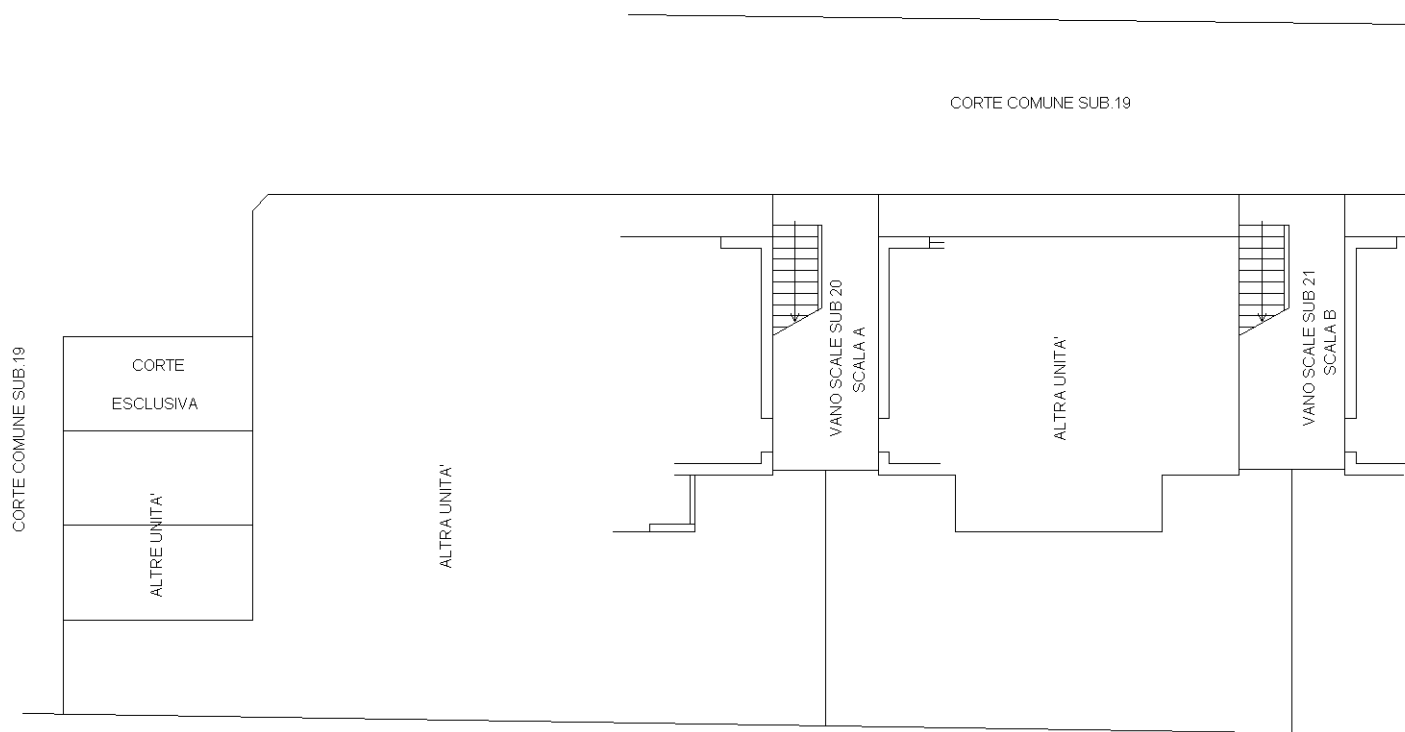

Iscritto all'albo:

Geometri

Prov. Pordenone

N. 599

Scheda n. 1

Scala 1:200

FABBRICATO B

PIANO TERRA

PRIMO PIANO

H. 250

NORD

Ultima planimetria in atti