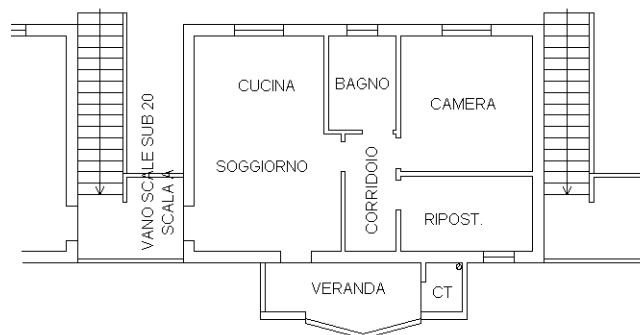

civ. 16B

Identificativi Catastali:

Sezione:

Foglio: 11

Particella: 1746

Subalterno: 7

Compilata da:

Tome' Bruno

Iscritto all'albo:

Geometri

Prov. Pordenone

N. 599

Scheda n. 1

Scala 1:200

FABBRICATO B

PIANO TERRA