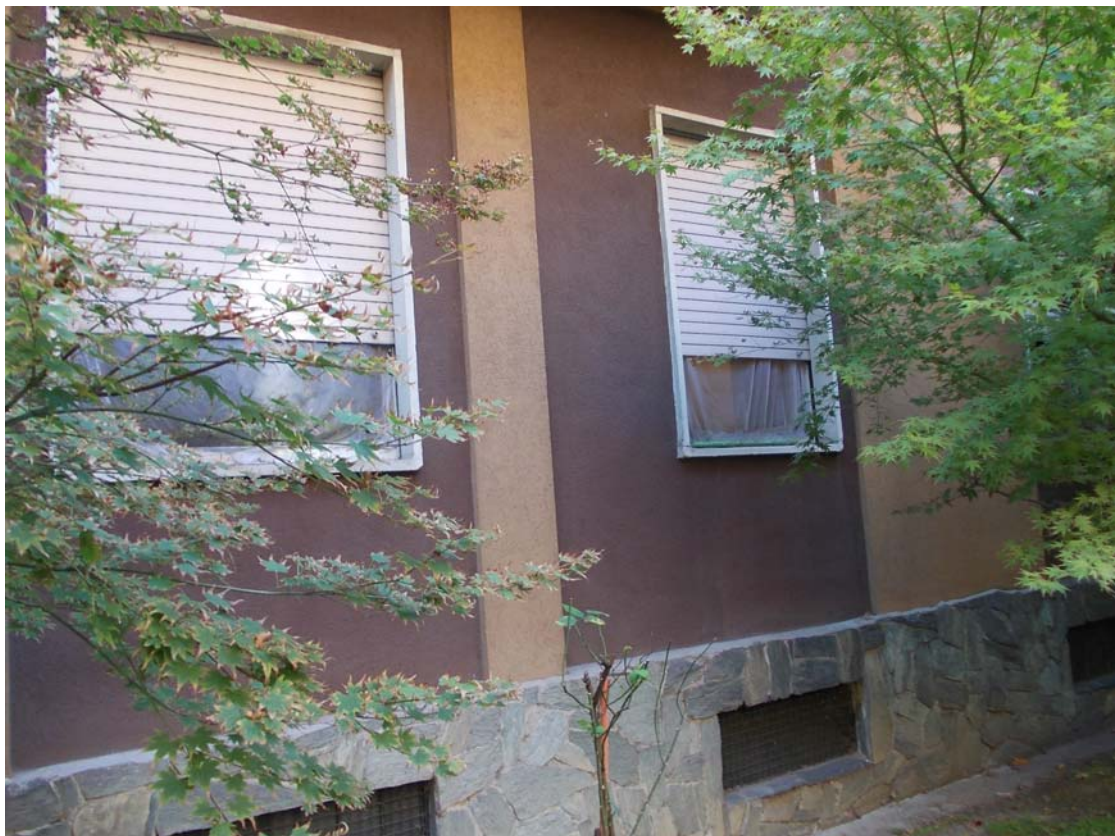

Immobile ubicato in Milano, via Ernesto Reinach n. 7
R.G.E. n. 1333-2021

Esterni fabbricato

Immobile ubicato in Milano, via Ernesto Reinach n. 7
R.G.E. n. 1333-2021

Immobile ubicato in Milano, via Ernesto Reinach n. 7
R.G.E. n. 1333-2021

Portone di accesso al fabbricato della scala D

Immobile ubicato in Milano, via Ernesto Reinach n. 7
R.G.E. n. 1333-2021

Scala interna di accesso al pianerottolo del piano rialzato

Immobile ubicato in Milano, via Ernesto Reinach n. 7
R.G.E. n. 1333-2021

Porta di accesso all'unità: vista dall'interno

Disimpegno di accesso interno

Immobile ubicato in Milano, via Ernesto Reinach n. 7
R.G.E. n. 1333-2021

Camera

Immobile ubicato in Milano, via Ernesto Reinach n. 7
R.G.E. n. 1333-2021