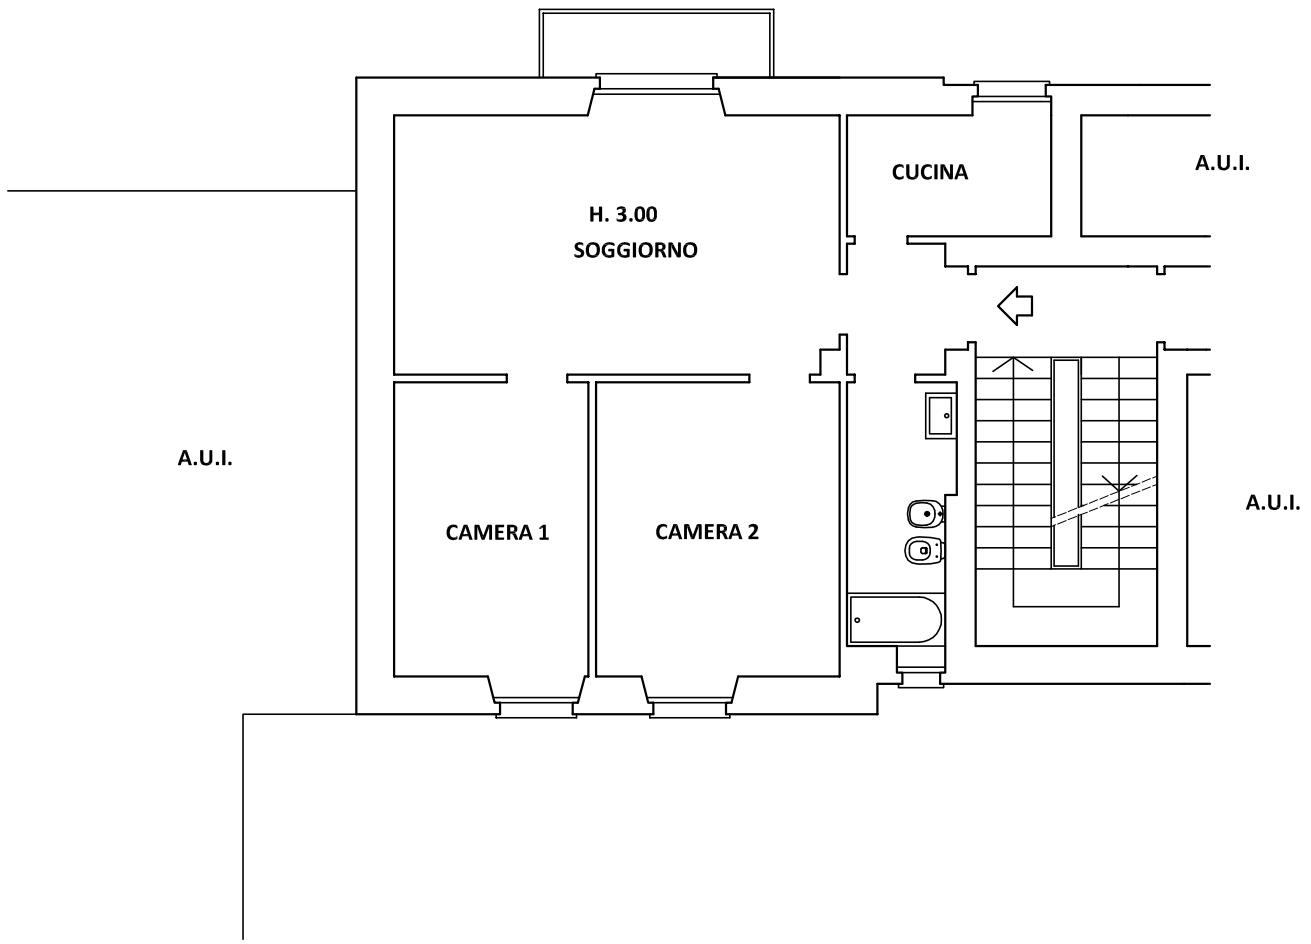

**UNITA' IMMOBILIARE SITA A MILANO
VIA MAR JONIO 9 - Piano Quinto
FOGLIO 301, PARTICELLA 22, SUB 93**

VIA P. A. PARAVIA

CORTILE

**RILIEVO METRICO
scala 1:100**