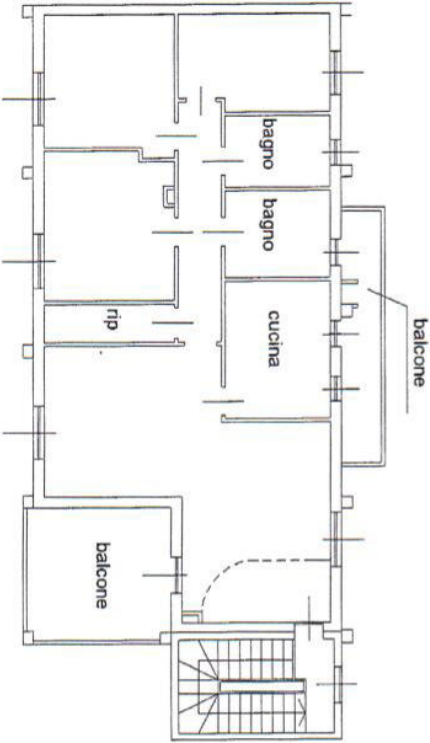

Agenzia del Territorio
CATASTO FABBRICATI
 Ufficio provinciale di
 Milano

Dichiarazione protocollo n. 637854
 Piano Particolare di Subalterno n. 1
 Viale Della Resistenza

Catasto dei Fabbricati - Situazione al 29/12/2014 - Comune di TRUCCAZZANO (L454) - Foglio Particolare di Subalterno n. 1
 VIA DELLA RESISTENZA n. 3 piano: T-1-2-S1;
 Data: 29/12/2014 - n. MI08456703 - Richiedente TRISTANI
 Tot. schede: 1 - Foglio di acq.: A3(297x420) - Formato di scala: 1:1
 Ultima Planimetria atti

Scala 1: 200

PIANTA PIANO SEMINTERRATO

PIANTA PIANO SOTTOTETTO (P 2°)

Identificativi Catastali:

Sezione:
Foglio: 3
Particella: 115
Subalterno: 707

Compilata da:
Pizzuti Mario
Iscritto all'albo:
Architetti

Prov. Milano

N. 8658

05/08/2002
azzano

civ. 3

PIANTA PIANO PRIMO
H= mt 2,80

PIANTA PIANO RIALZATO