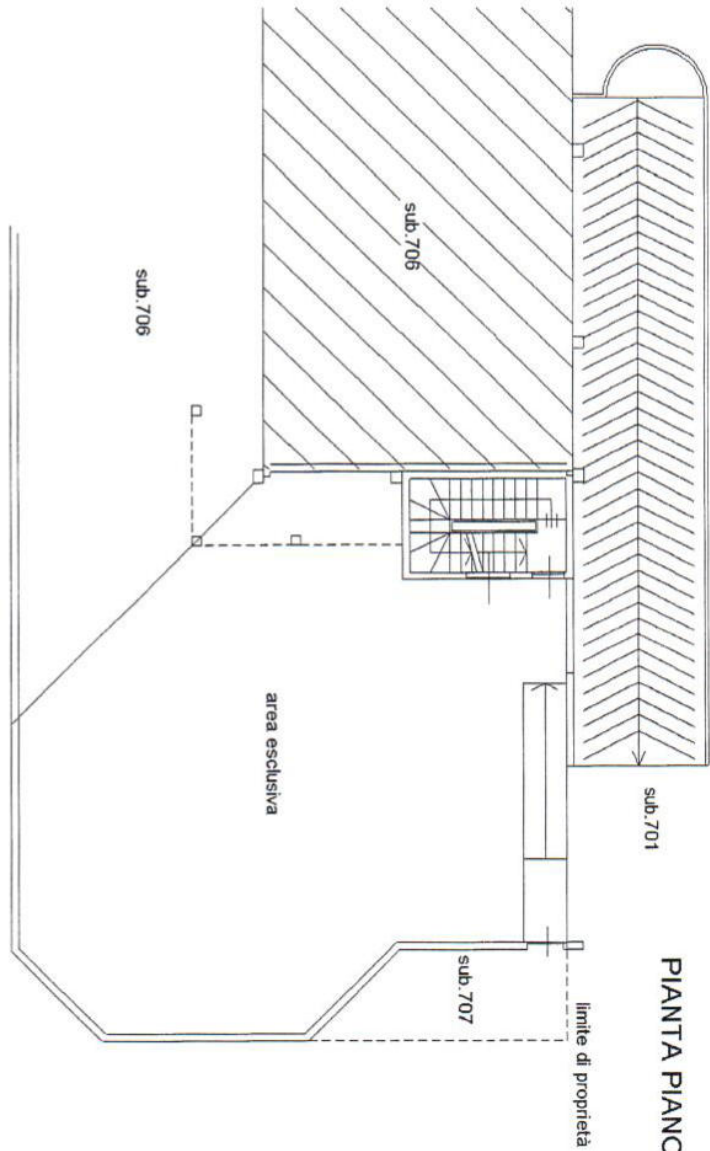

Agenzia del Territorio
CATASTO FABBRICATI
 Ufficio provinciale di
 Milano

Dichiarazione protocollo n. 637854
 Piano Particolare di Subalterno n. 1
 Viale Della Resistenza

Catasto dei Fabbricati - Situazione al 29/12/2014 - Comune di TRUCCAZZANO (L454) - Foglio Particolare di Subalterno n. 1
 VIA DELLA RESISTENZA n. 3 piano: T-1-2-S1;
 Data: 29/12/2014 - n. MI08456703 - Richiedente TRISTANI
 Tot. schede: 1 - Foglio di acq.: A3(297x420) - Formato di scala: 1:1
 Ultima Planimetria atti

Scala 1: 200

PIANTA PIANO SEMINTERRATO

PIANTA PIANO SOTTOTETTO (P 2°)

Identificativi Catastali:

Sezione:
Foglio: 3
Particella: 115
Subalterno: 707

Compilata da:
Pizzuti Mario
Iscritto all'albo:
Architetti

Prov. Milano

N. 8658

05/08/2002
azzano

civ. 3

PIANTA PIANO PRIMO
H= mt 2,80

PIANTA PIANO RIALZATO