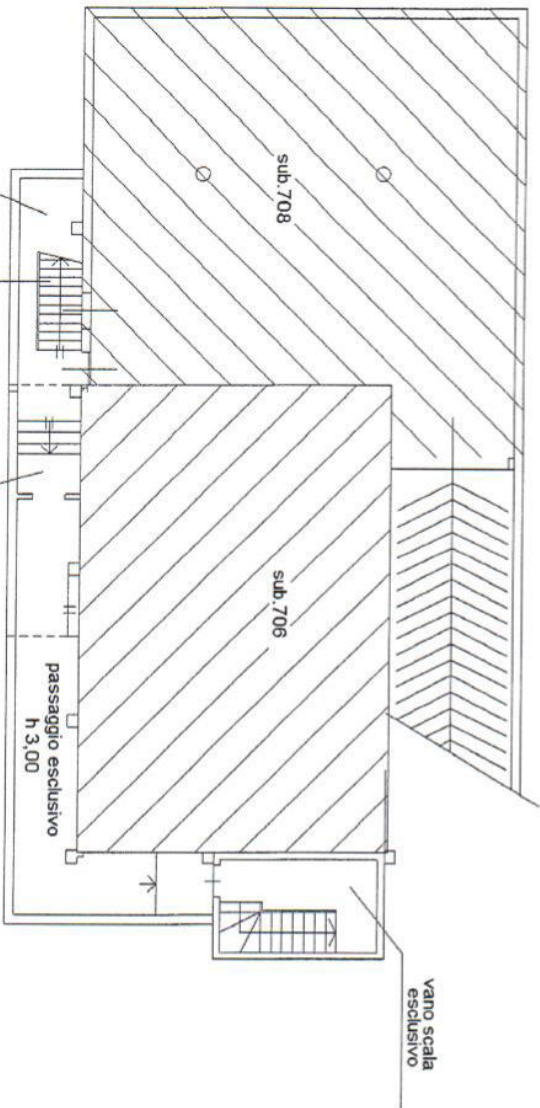

Agenzia del Territorio
CATASTO FABBRICATI
 Ufficio provinciale di
 Milano

Dichiarazione protocollo n. 637854
 Piano Particolare di Subalterno n. 1
 Viale Della Resistenza

Catasto dei Fabbricati - Situazione al 29/12/2014 - Comune di TRUCCAZZANO (L454) - Foglio Particolare di Subalterno n. 1
 VIA DELLA RESISTENZA n. 3 piano: T-1-2-S1;
 Data: 29/12/2014 - n. MI08456703 - Richiedente TRISTANI
 Tot. schede: 1 - Foglio di acq.: A3(297x420) - Formato di scala: 1:1
 Ultima Planimetria atti

Scala 1: 200

PIANTA PIANO SEMINTERRATO

PIANTA PIANO SOTTOTETTO (P 2°)

Identificativi Catastali:

Sezione:
Foglio: 3
Particella: 115
Subalterno: 707

Compilata da:
Pizzuti Mario
Iscritto all'albo:
Architetti

Prov. Milano

N. 8658

05/08/2002
azzano

civ. 3

PIANTA PIANO PRIMO
H= mt 2,80

PIANTA PIANO RIALZATO