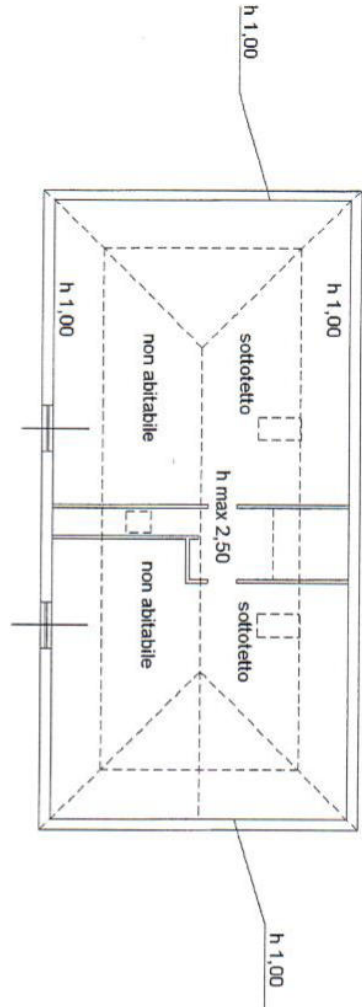

Agenzia del Territorio
CATASTO FABBRICATI
 Ufficio provinciale di
 Milano

Dichiarazione protocollo n. 637854
 Piano Particolare di Subalterno n. 1
 Viale Della Resistenza

Catasto dei Fabbricati - Situazione al 29/12/2014 - Comune di TRUCCAZZANO (L454) - Foglio Particolare di Subalterno n. 1
 VIA DELLA RESISTENZA n. 3 piano: T-1-2-S1;
 Data: 29/12/2014 - n. MI08456703 - Richiedente TRISTANI
 Tot. schede: 1 - Foglio di acq.: A3(297x420) - Formato di scala: 1:1
 Ultima Planimetria atti

Scala 1: 200

PIANTA PIANO SEMINTERRATO

PIANTA PIANO SOTTOTETTO (P 2°)

Identificativi Catastali:

Sezione:
Foglio: 3
Particella: 115
Subalterno: 707

Compilata da:
Pizzuti Mario
Iscritto all'albo:
Architetti

Prov. Milano

N. 8658

05/08/2002
azzano

civ. 3

PIANTA PIANO PRIMO
H= mt 2,80

PIANTA PIANO RIALZATO