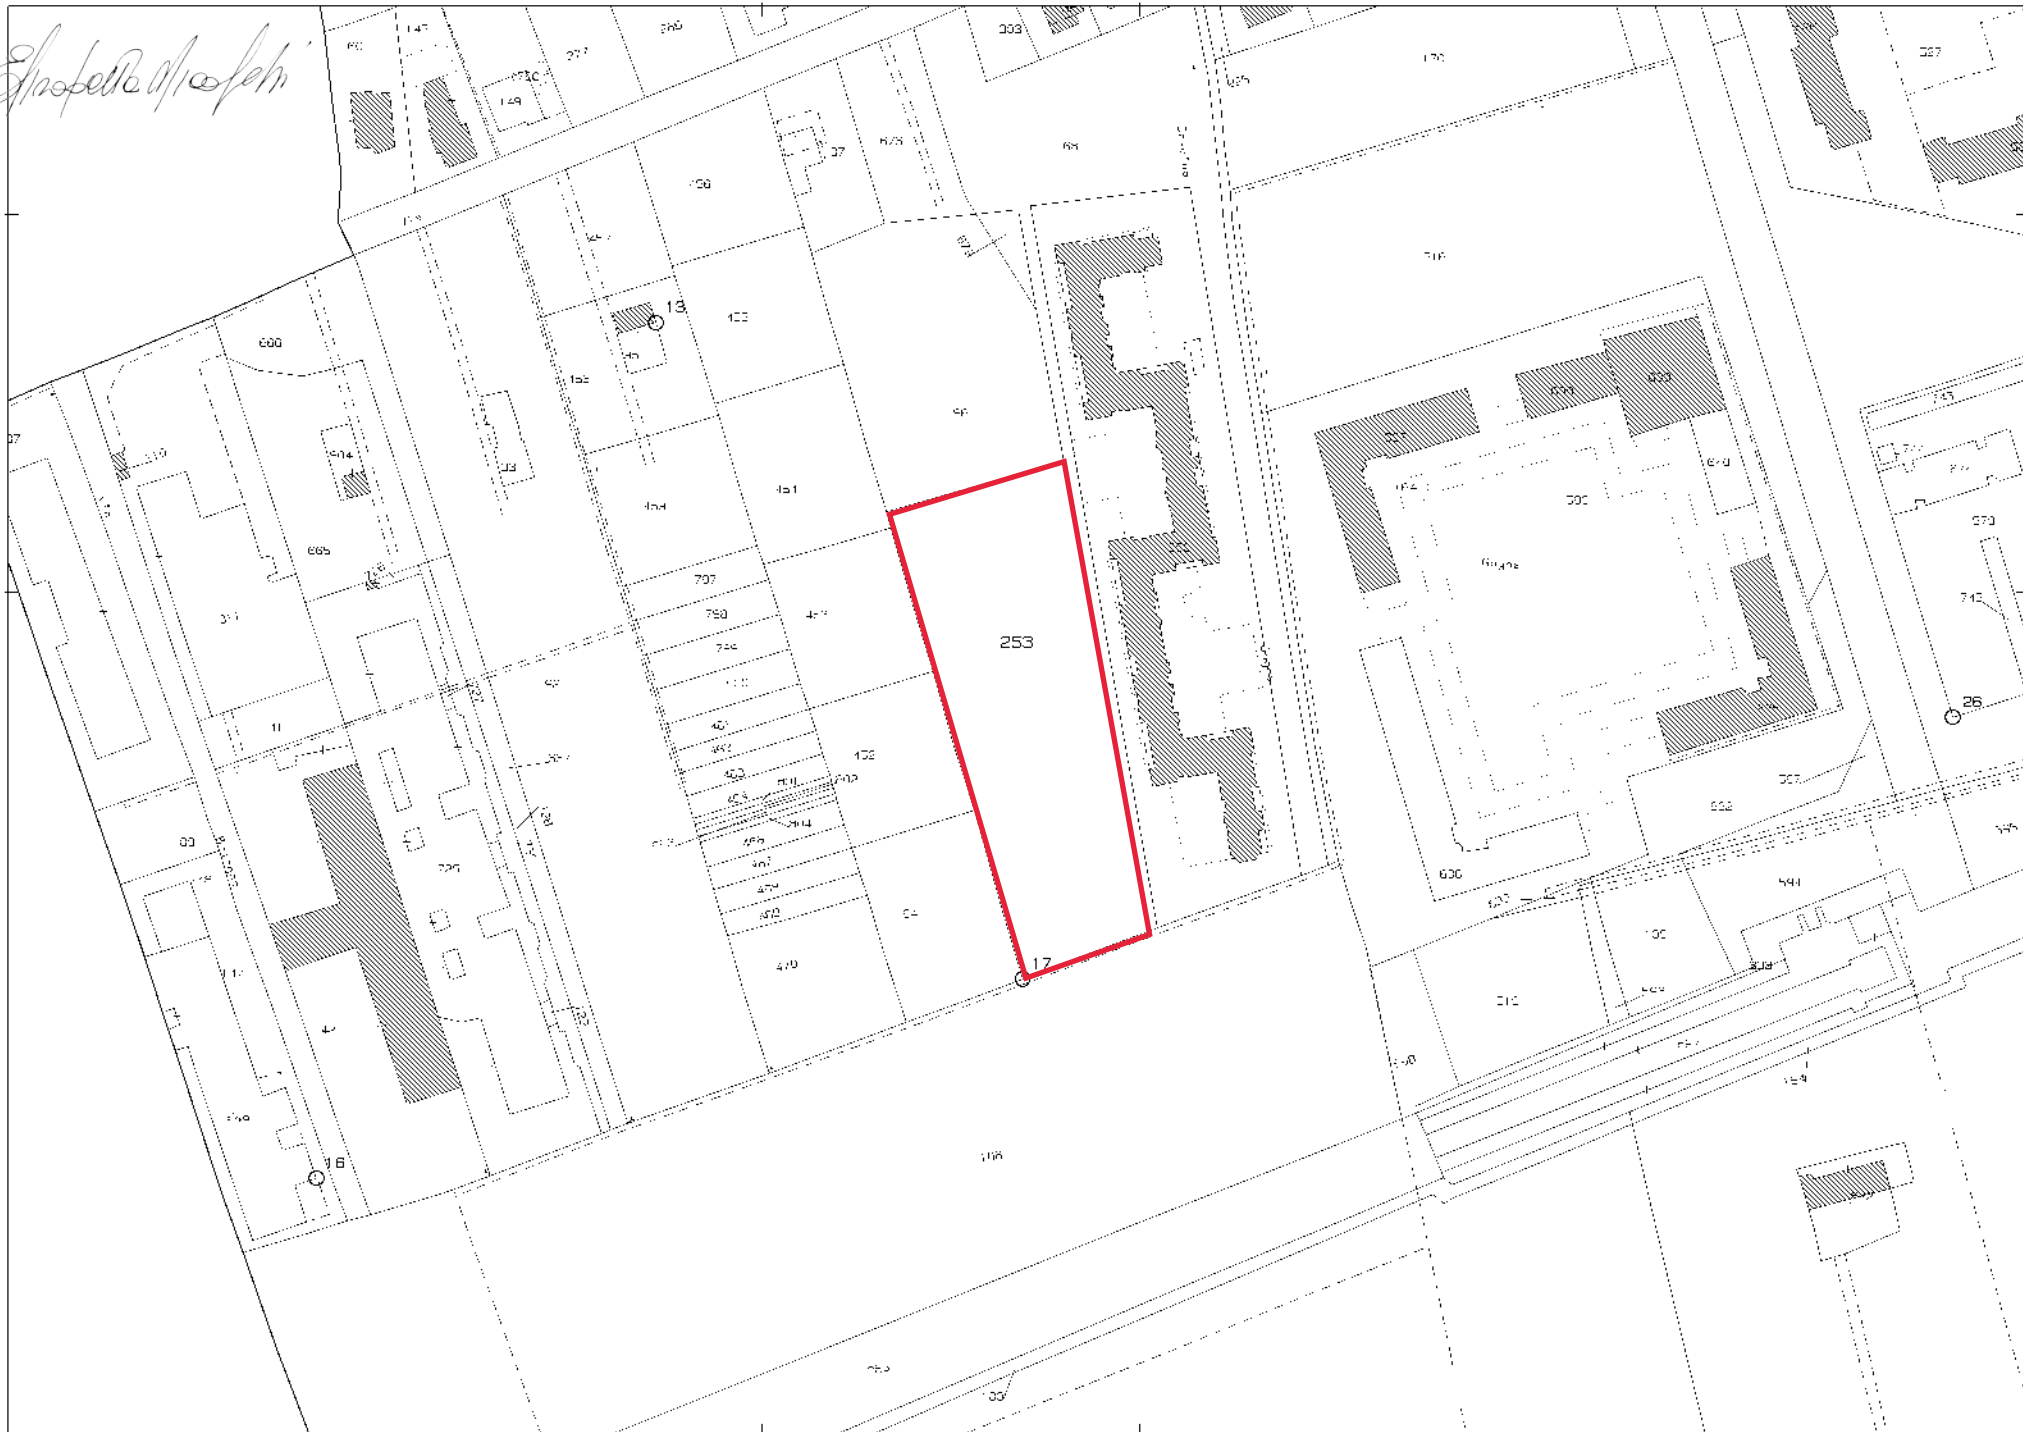

Elisabetta Nicoletti

N 5041300

F 1529000

1 Particella: 253

Comune: BUSSETO
Foglio: 6
Dimensione comune: 534.000 x 378.000 metri
Scala originale: 1:2000

4-lug-2019 10:39:24
Prot. n. T70574/2019