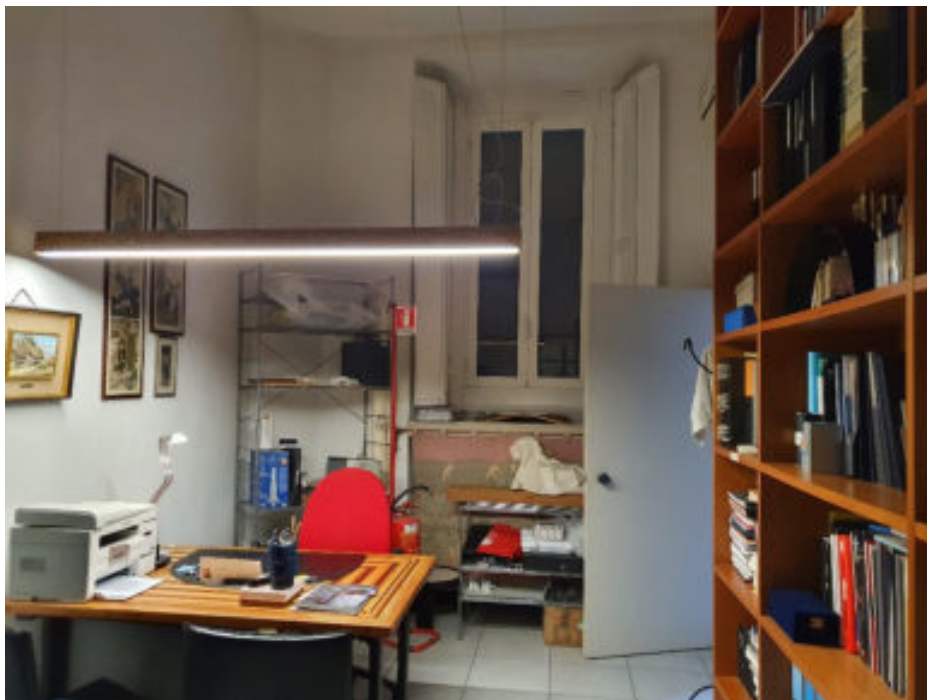

VISTA DEL FABBRICATO

VISTA SU VIA GRAN SAN BERNARDO

NEGOZIO CON VETRINE SU VIA GRAN SAN BERNARDO

ANDRONE DI VIA CENISIO 36

CORTILE INTERNO CONDOMINIALE

Uscita sul cortile dal negozio

NEGOZIO - VANO DI INGRESSO

NEGOZIO - SECONDA VETRINA

NEGOZIO - SECONDO VANO SU STRADA – TERZA VETRINA

NEGOZIO - ingresso ai vani

NEGOZIO - LOCALE SUL RETRO collegato al vano della terza vetrina

NEGOZIO - LOCALE SUL RETRO con ingresso dal disimpegno e con uscita verso cortile

USCITA VERSO CORTILE

CANTINE

VISTA DEL CORRIDOIO CANTINE

VANO "A"

VANO "B"