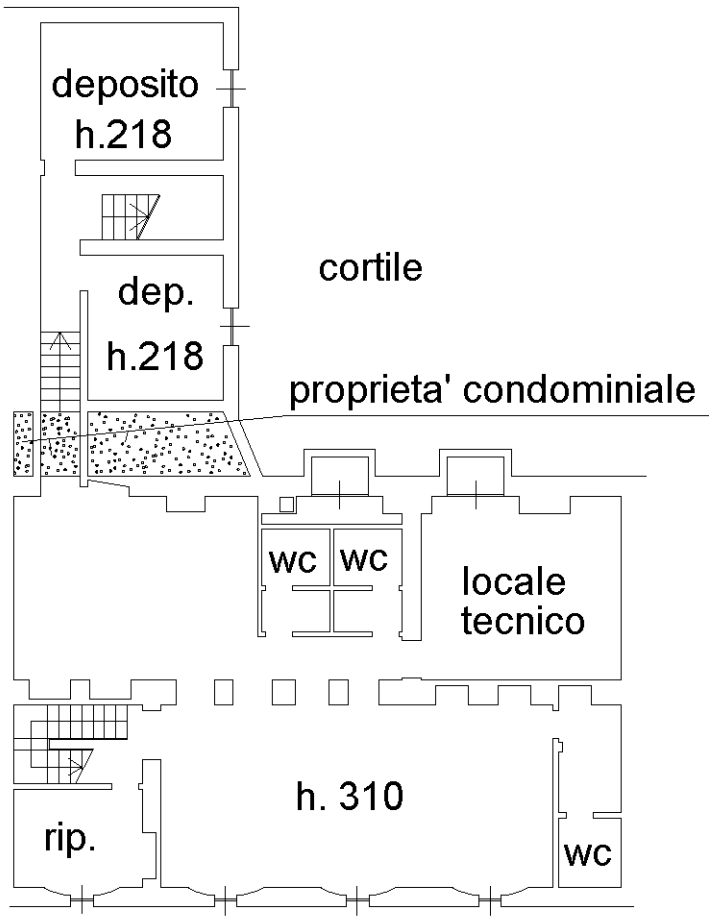

**Agenzia del Territorio
CATASTO FABBRICATI
Ufficio Provinciale di
Milano**

Dichiarazione protocollo n. MI0119845 del 01/03/2004

Planimetria di u.i.u. in Comune di Milano

Via Cornalia

civ. 12

Identificativi Catastali:

Sezione:
Foglio: 268
Particella: 37
Subalterno: 702

Compilata da:

Iscritto all'albo:
Geometri

Prov. Milano

N. 3525

Scheda n. 1

Scala 1:200

Piano Interrato

Piano Terreno

Via Cornalia

Via Cornalia

Ultima planimetria in atti