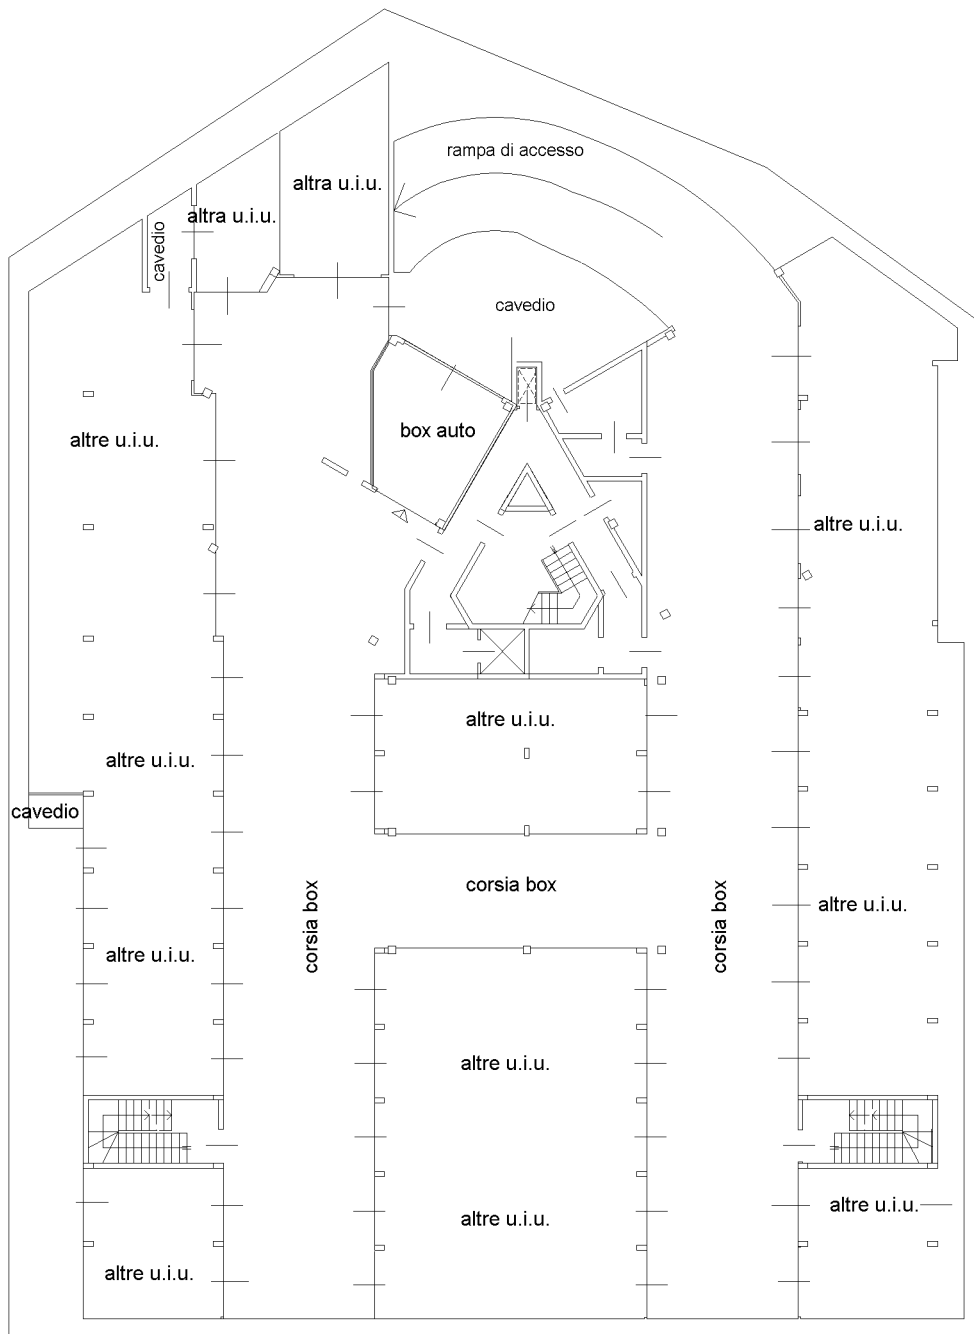

**Agenzia del Territorio
CATASTO FABBRICATI**
Ufficio provinciale di
Milano

Dichiarazione protocollo n. MI0902086 del 25/09/2009
Planimetria di u.i.u. in Comune di Milano
Via Cardinale Mezzofanti

civ. 24A

Identificativi Catastali:
Sezione: 396
Particella: 316
Subalterno: 118

Compilata da:
Nicolini Umberto
Iscritto all'albo:
Architetti
Prov. Milano
N. 16048

Scheda n. 1 - Scala 1: 200

Piano S3 h= 2.50 m