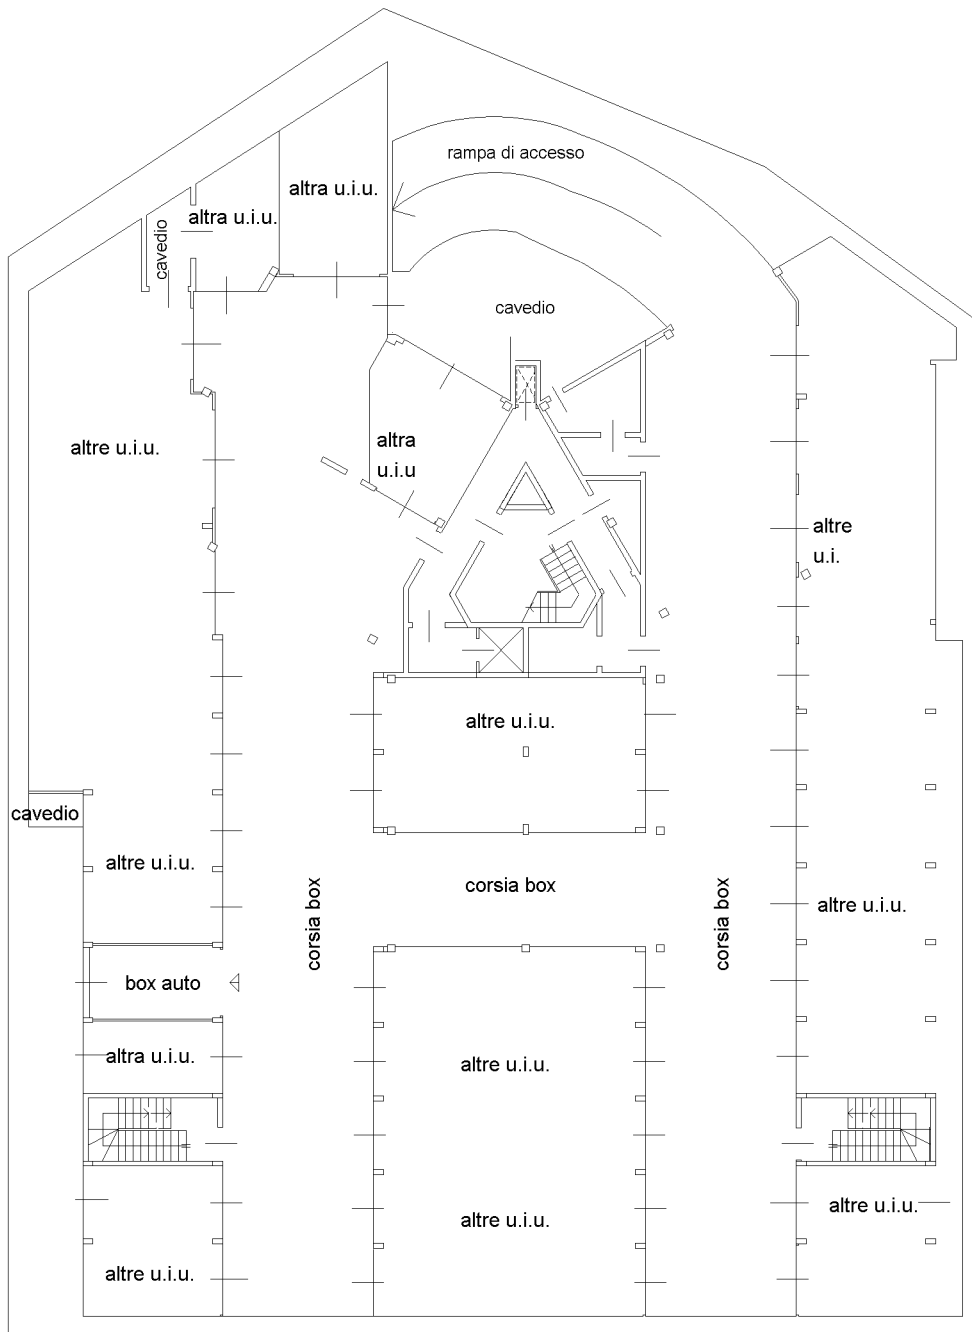

**Agenzia del Territorio  
CATASTO FABBRICATI**  
Ufficio provinciale di  
Milano

Dichiarazione protocollo n. MI0902086 del 25/09/2009  
Planimetria di u.i.u. in Comune di Milano  
Via Cardinale Mezzofanti

civ. 24A

Compilata da:  
Nicolini Umberto  
Iscritto all'albo:  
Architetti  
Prov. Milano

N.16048

Identificativi Catastali:  
Sezione: 396  
Foglio: 316  
Particella: 316  
Subalterno: 108

Scheda n. 1  
Scala 1: 200

Piano S3 h= 2.50 m