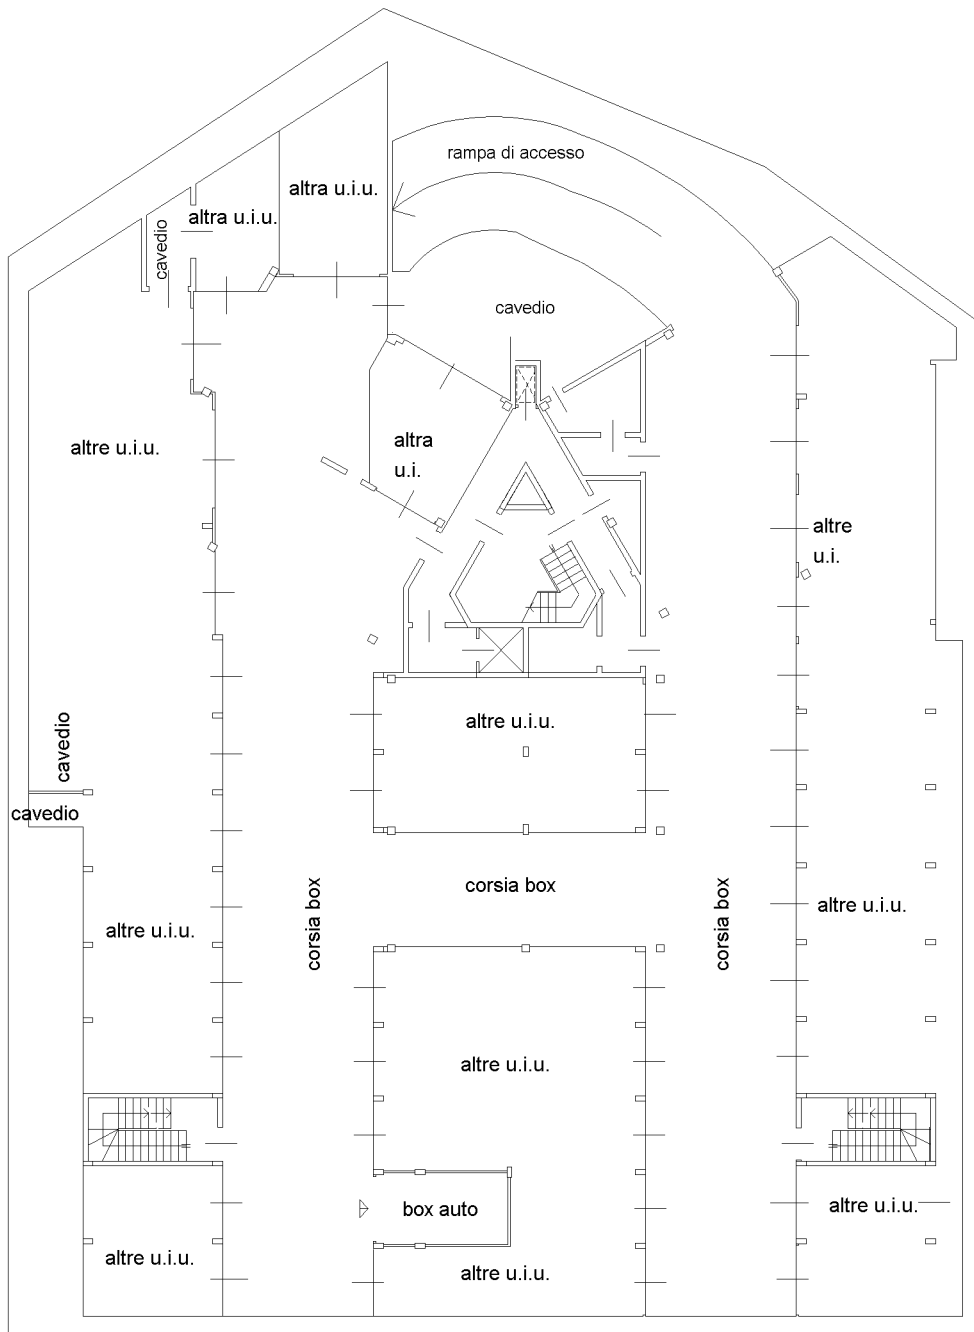

**Agenzia del Territorio
CATASTO FABBRICATI**
Ufficio provinciale di
Milano

Dichiarazione protocollo n. MI0902086 del 25/09/2009
Planimetria di u.i.u. in Comune di Milano
Via Cardinale Mezzofanti

civ. 24A

Identificativi Catastali:
Sezione: 396
Particella: 316
Subalterno: 103

Compilata da:
Nicolini Umberto
Iscritto all'albo:
Architetti
Prov. Milano
N.16048

Scheda n. 1
Scala 1: 200

Piano S3 h= 2.50 m

Ultima planimetria in atti