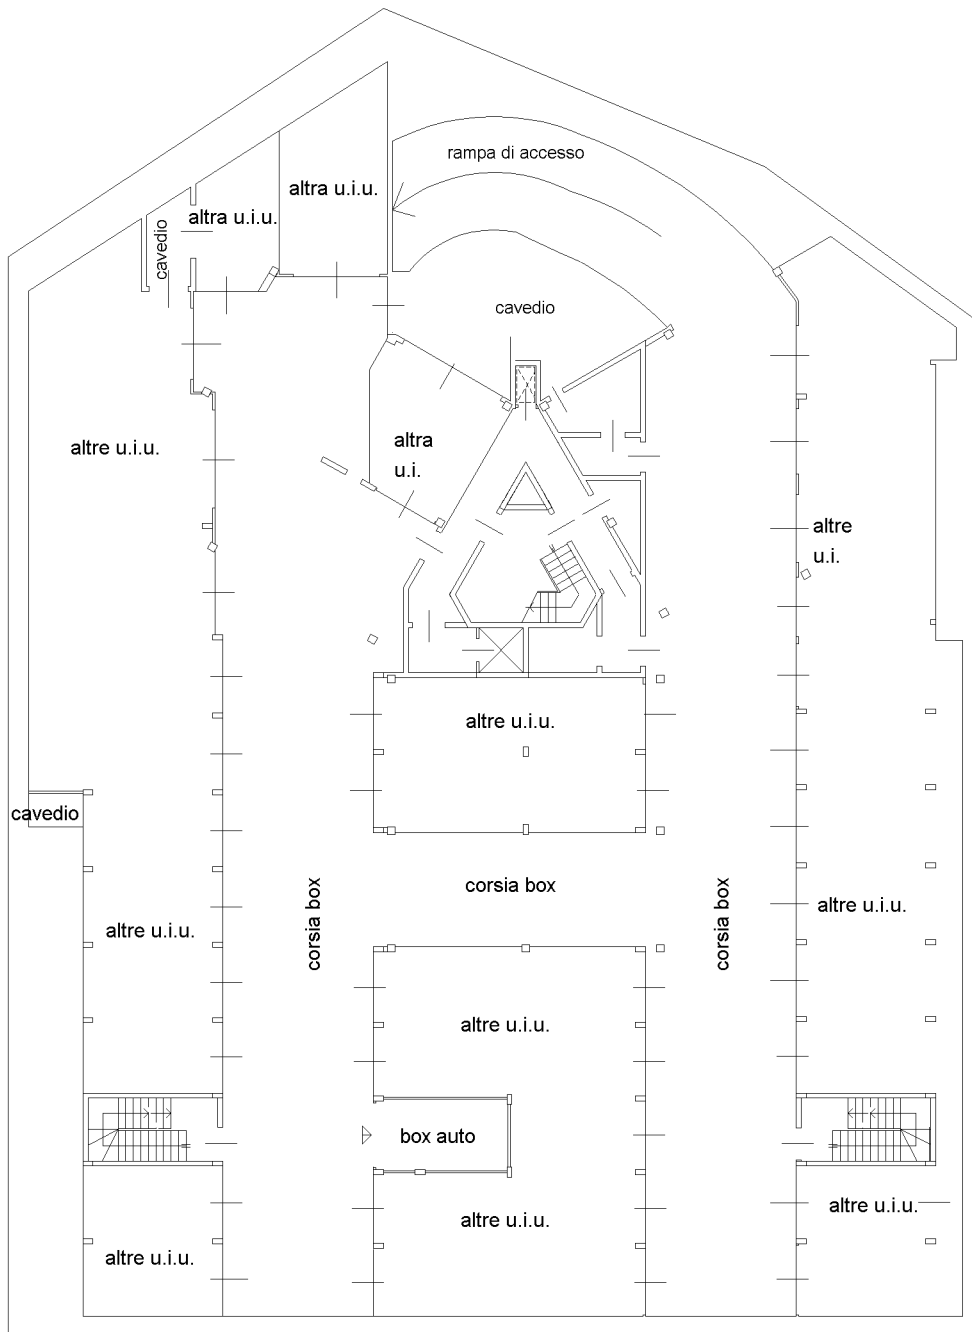

**Agenzia del Territorio  
CATASTO FABBRICATI**  
Ufficio provinciale di  
Milano

Dichiarazione protocollo n. MI0902086 del 25/09/2009  
Planimetria di u.i.u. in Comune di Milano  
Via Cardinale Mezzofanti

civ. 24A

Identificativi Catastali:  
Sezione: 396  
Particella: 316  
Subalterno: 102

Compilata da:  
Nicolini Umberto  
Iscritto all'albo:  
Architetti  
Prov. Milano  
N. 16048

Scheda n. 1  
Scala 1: 200

Piano S3 h= 2.50 m

Ultima planimetria in atti