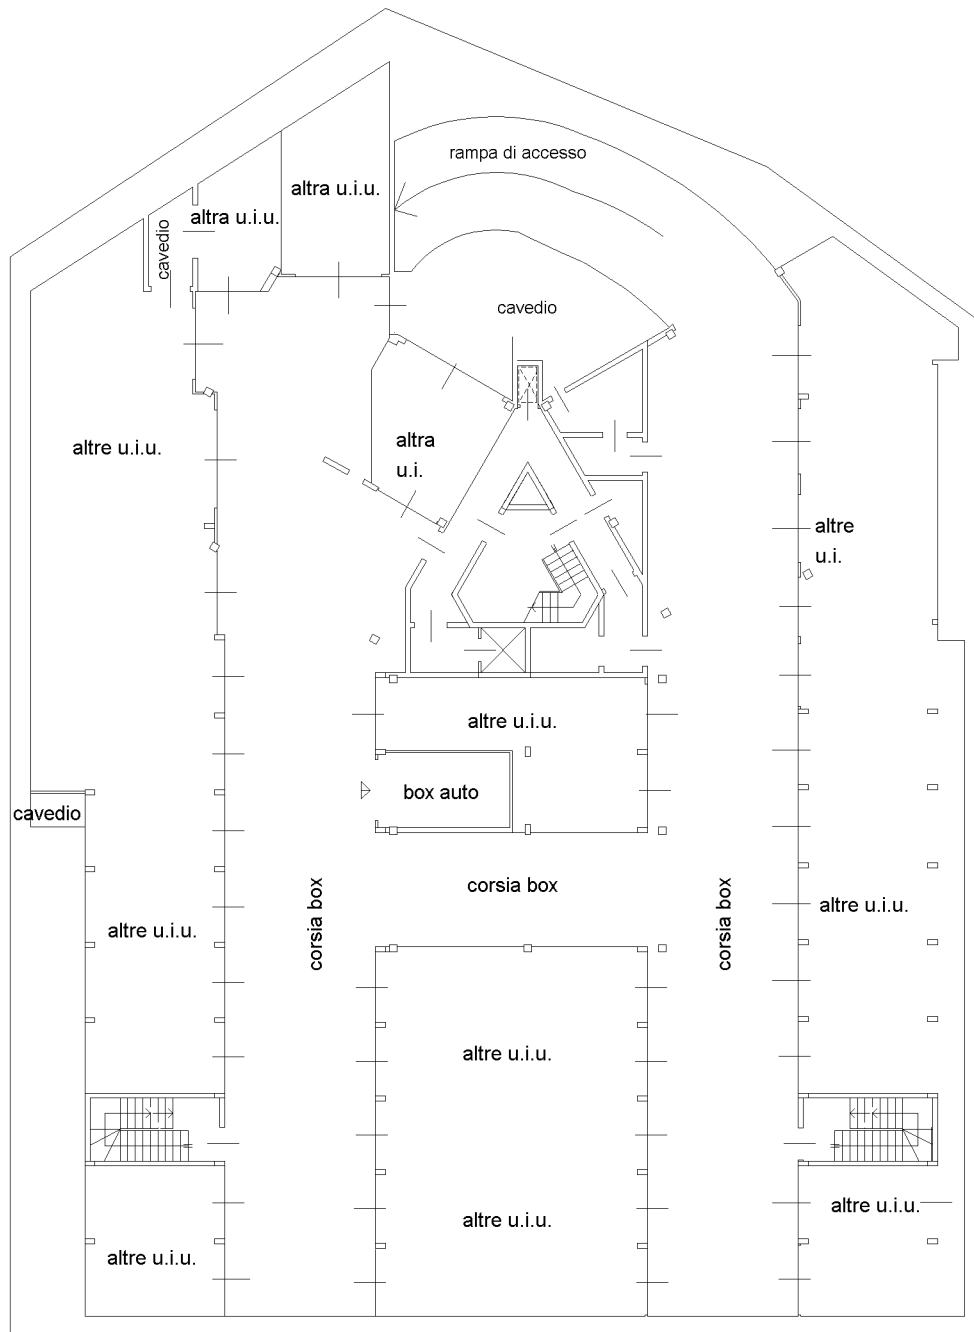

**Agenzia del Territorio
CATASTO FABBRICATI**
Ufficio provinciale di
Milano

Dichiarazione protocollo n. MI0902086 del 25/09/2009
Planimetria di u.i.u. in Comune di Milano
Via Cardinale Mezzofanti

civ. 24A

Identificativi Catastali:
Sezione: 396
Particella: 316
Subalterno: 99

Compilata da:
Nicolini Umberto
Iscritto all'albo:
Architetti
Prov. Milano
N.16048

Scheda n. 1 - Scala 1: 200

Piano S3 h= 2.50 m