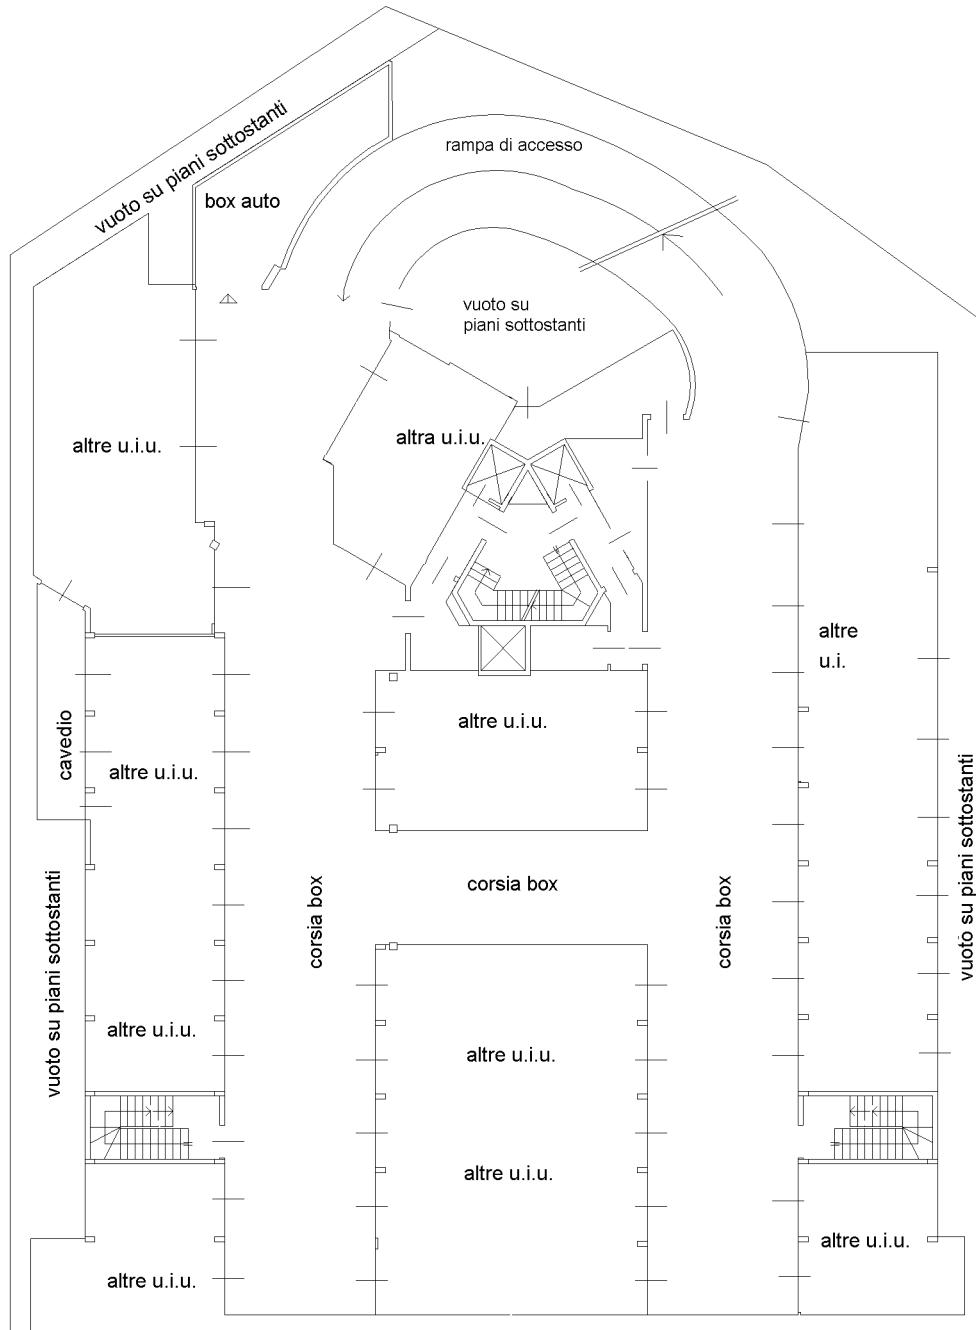

**Agenzia del Territorio
CATASTO FABBRICATI**
Ufficio provinciale di
Milano

Dichiarazione protocollo n. MI0902086 del 25/09/2009
Planimetria di u.i.u. in Comune di Milano
Via Cardinale Mezzofanti

civ. 24A

Identificativi Catastali:
Sezione: 396
Particella: 316
Subalterno: 76

Compilata da:
Nicolini Umberto
Iscritto all'albo:
Architetti
Prov. Milano
N. 16048

Scheda n. 1 - Scala 1: 200

Piano S2 h= 2.40 m