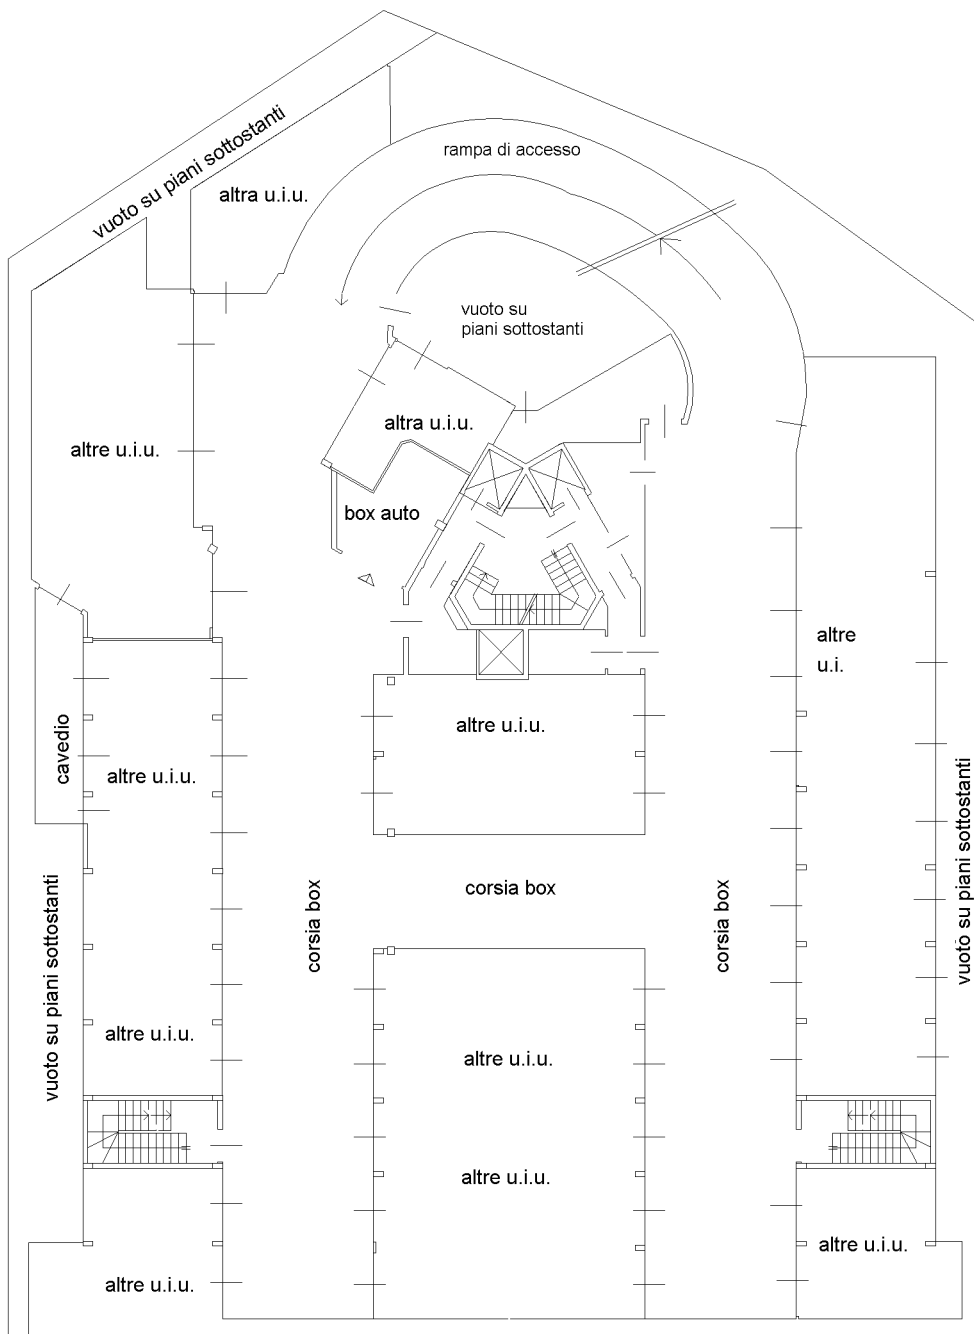

**Agenzia del Territorio
CATASTO FABBRICATI**
Ufficio provinciale di
Milano

Dichiarazione protocollo n. MI0902086 del 25/09/2009
Planimetria di u.i.u. in Comune di Milano
Via Cardinale Mezzofanti

civ. 24A

Compilata da:
Nicolini Umberto
Iscritto all'albo:
Architetti
Prov. Milano

N. 16048

Identificativi Catastali:
Sezione: 396
Particella: 316
Subalterno: 78

Scheda n. 1
Scala 1: 200

Piano S2 h= 2.40 m