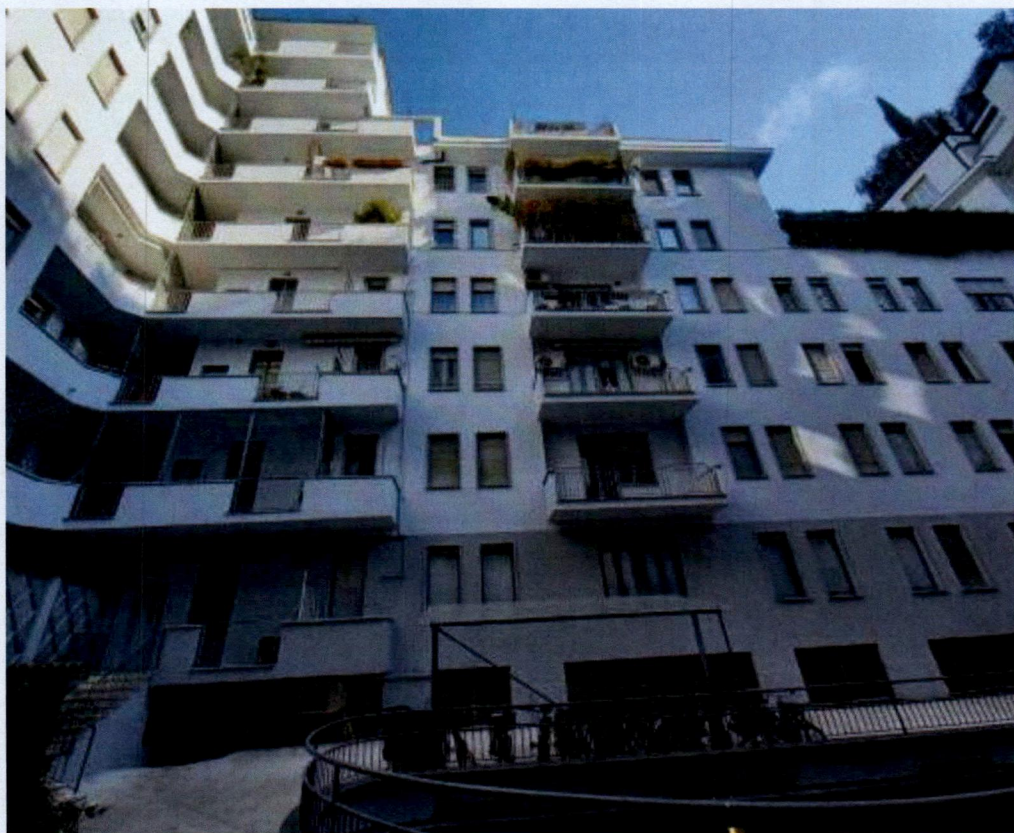

Prospetto facciata e ingresso pedonale civ.46 (lato Corso Di Porta vittoria)

Prospetto facciata fabbricato civ.46 (lato cortile interno)

Cortile interno

Androne di ingresso civ.46 (PT)

Corridoio di accesso al vano ascensore (PT)

vista balcone

Milano, 10 febbraio 2023

Andrea Barzaghi Ingegnere