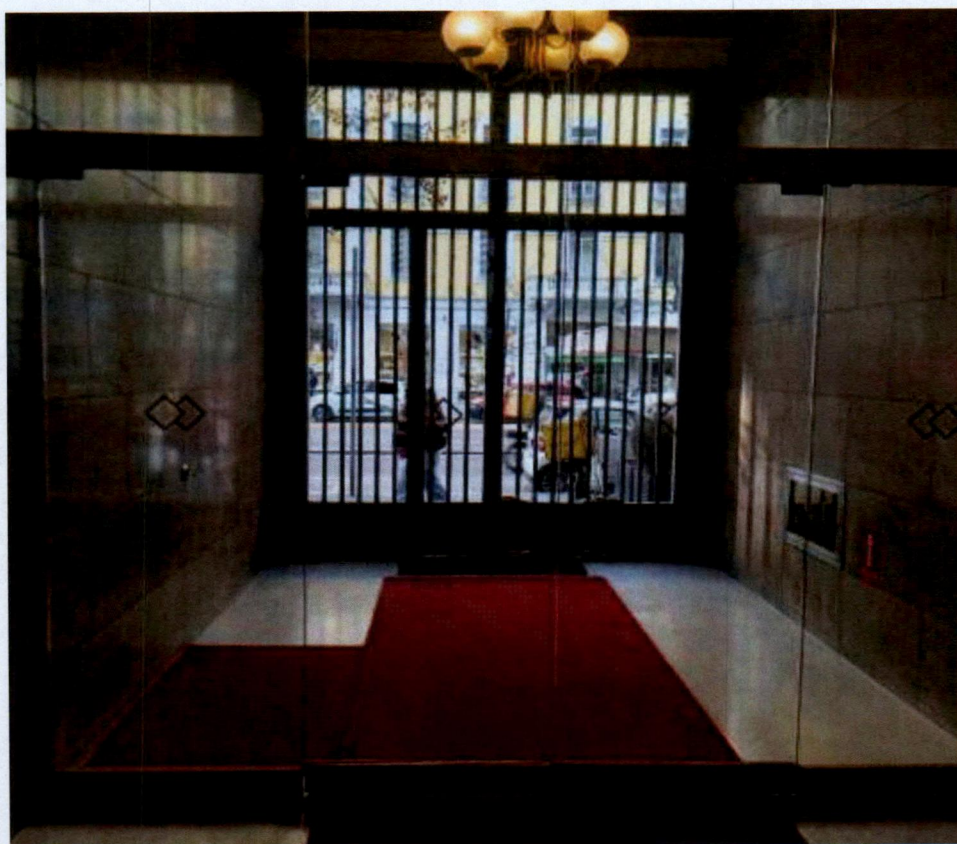

Prospetto facciata e ingresso pedonale civ.46 (lato Corso Di Porta vittoria)

Prospetto facciata fabbricato civ.46 (lato cortile interno)

Cortile interno

Androne di ingresso civ.46 (PT)

Corridoio di accesso al vano ascensore (PT)

Sbarco vano ascensore (P3)

Ingresso

Cucina

Soggiorno

Bagno

Bagno

Camera

Balcone

vista balcone

Milano, 10 febbraio 2023

Andrea Barzaghi Ingegnere