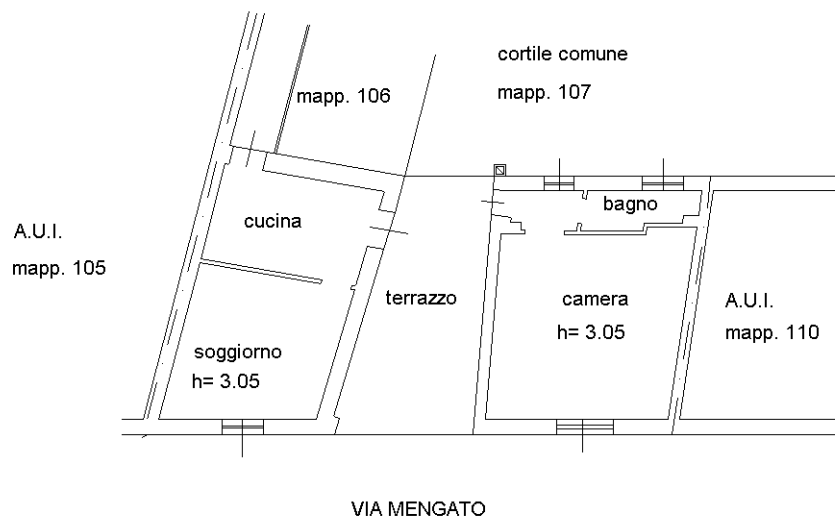

**Agenzia del Territorio
CATASTO FABBRICATI
Ufficio Provinciale di
Milano**

Dichiarazione protocollo n. MI0040390 del 19/01/2007

Planimetria di u.i.u. in Comune di Lainate

Largo Vittorio Veneto

civ. 34

Identificativi Catastali:

Sezione:

Foglio: 7

Particella: 110

Subalterno: 702

Compilata da:

Pravettoni Massimo

Iscritto all'albo:

Ingegneri

Prov. Milano

N. 13557

Scheda n. 1

Scala 1:200

PIANTA PIANO PRIMO

Ultima planimetria in atti