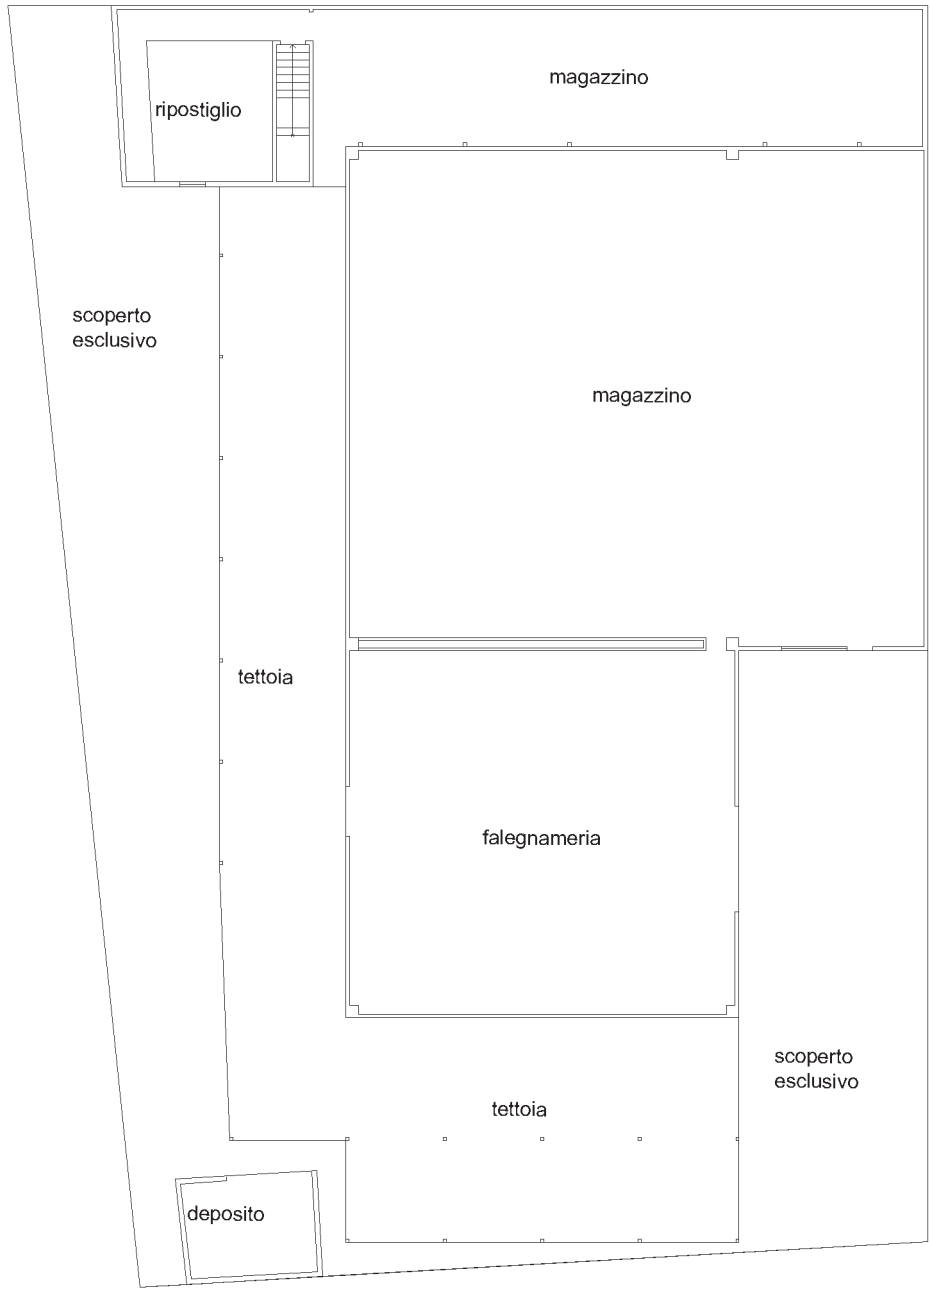

Identificativi Catastali:
Sezione: 16
Foglio: 16
Particella: 321
Subalterno: 1

Completata da:
[REDACTED]
[REDACTED]
[REDACTED]

Scheda n. 1 - Scala 1: 200

PIANO INTERRATO

ripostiglio

ripostiglio

magazzino

scoperto esclusivo

magazzino

tettoia

falegnameria

scoperto esclusivo

tettoia

deposito

PIANO TERRA

Catasto del Fabbricati - Situazione al 27/10/2021 - Comune di FOSSALTA DI PORTOGRUARO (D/74) - < Foglio: 16 - Particella: 321 - Subalterno: 1 >
VIA G. STUCKI n. 56 piano: S1-T;