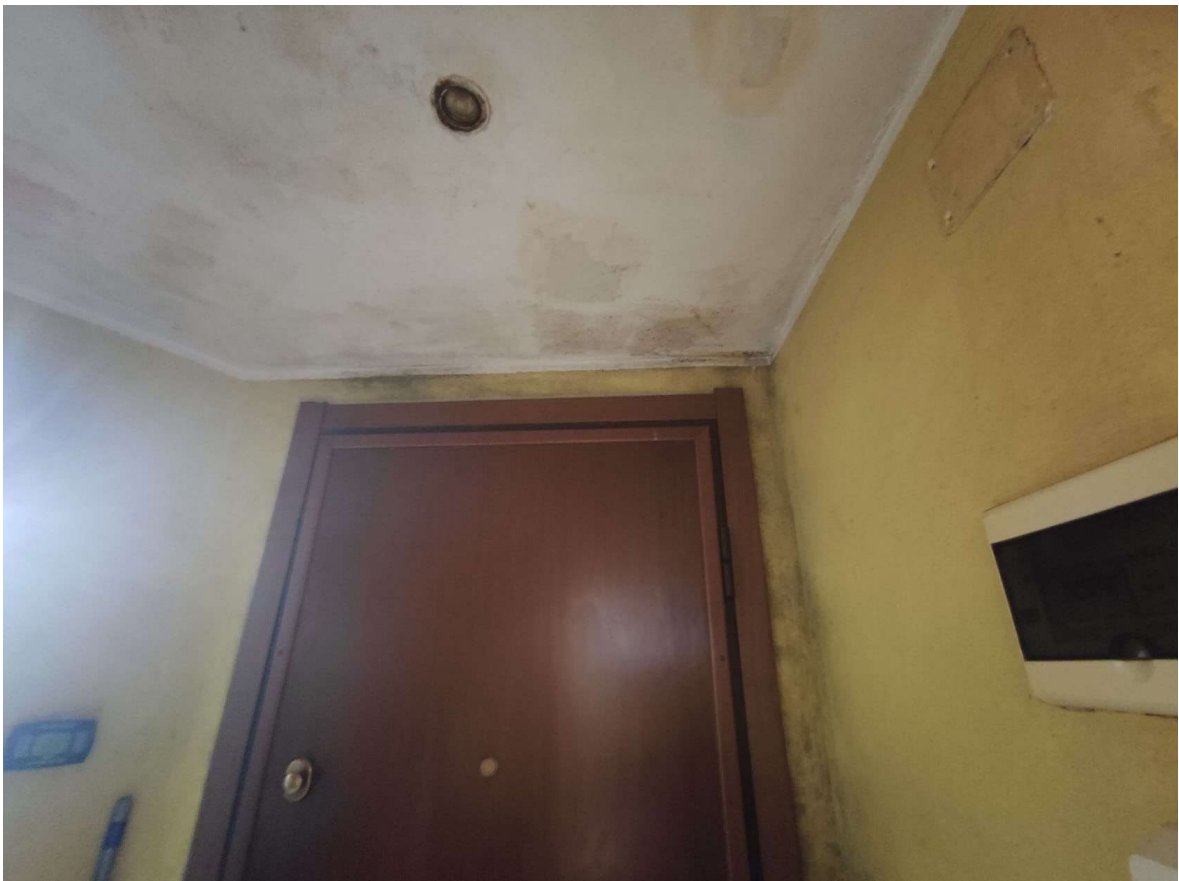

21-Dic-2021 10:17:22
Prot. n. T91260/2021

Scala originale: 1:1000
Dimensione cornice: 267.000 x 189.000 metri

Comune: RHO
Foglio: 16

1:04 PM - 1:51 PM
(47 min)

> >

1:22 PM from Rho
 18 min every 15 min

Add to Calendar

Immagine. 3. Vista da strada

Immagine. 4. Ingresso.

Immagine. 11. Accesso ripostiglio

Immagine. 12. Dettaglio segni di umidità