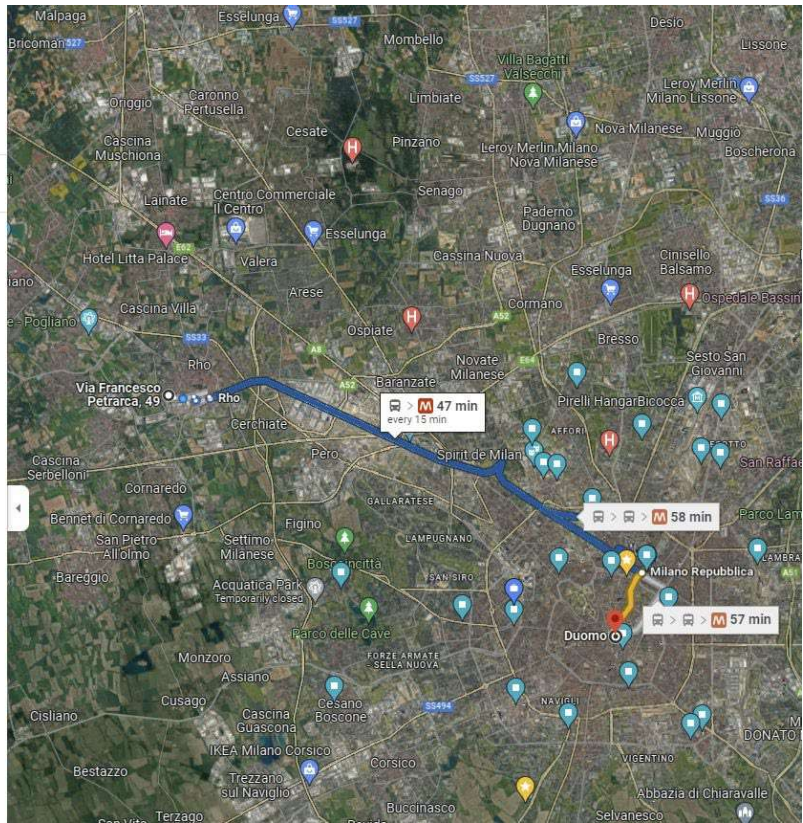

21-Dic-2021 10:17:22
Prot. n. T91260/2021

Scala originale: 1:1000
Dimensione cornice: 267.000 x 189.000 metri

Comune: RHO
Foglio: 16

1:04 PM - 1:51 PM
(47 min)

> >

1:22 PM from Rho
 18 min every 15 min

Add to Calendar

1:04 PM **Via Francesco Petrarca, 49**
 20017 Rho MI

Walk
 About 18 min, 1.4 km

1:22 PM **Rho**
 S6 24643 Pioltello Limite
 20 min (6 stops)

1:42 PM **Milano Repubblica**
 1:47 PM **San Donato**
 4 min (3 stops)

1:51 PM **Duomo**
 1:51 PM **Duomo**
 P.za del Duomo, 20122 Milano MI

Tickets and information
 ATM - 800 808 181
 Trenord - 02.7249.4949

Immagine. 1. Trasporti pubblici verso Milano

Immagine. 2. Localizzazione