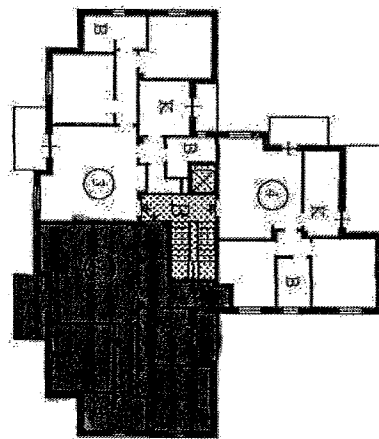

STRADA STATALE DEL SEMPIONE

MAPP. 578

MAPP. 577

F.to GIORDANO VITTOLO
F.to EUGENIO DE TARANTIS
F.to ROBERTO GRANTISSI MORTO

MAPP. 584

MAPP. 190

MAPP. 598

ALLEGATO AL N.RO 550/18/53 DI REP.

MAPP. 464

MAPP. 462

STABILIM. BARBAIANA DI LAINATE
STRADA STATALE DEL SEMPIONE 18/1
PIANO PRIMO
SCALA 1:300

MAPP. 652

MAPP. 651

MAPP. 200

MAPP. 651

MAPP. 199

MAPP. 198

MAPP. 196

MAPP. 197

MAPP. 195

STABILIM BARRAIANA DI LAIVATE
STRADA STATALE DEL SEMPIONE 18/1 - 18/2
PIANO INTERRATO
SCALA 1:300

F.to GIORDANO VITTOLO
F.to BARBARA DE TIRANIS
F.to ROBERTO GALIMBERTI NORATO

ALLEGATO B AL N.RO 5510/3153 D.REF.

CORPO A (appartamento e cantina)

portoncino ingresso

scale ingresso

soggiorno

cucina

Bagno zona giorno

Disimpegno zona giorno