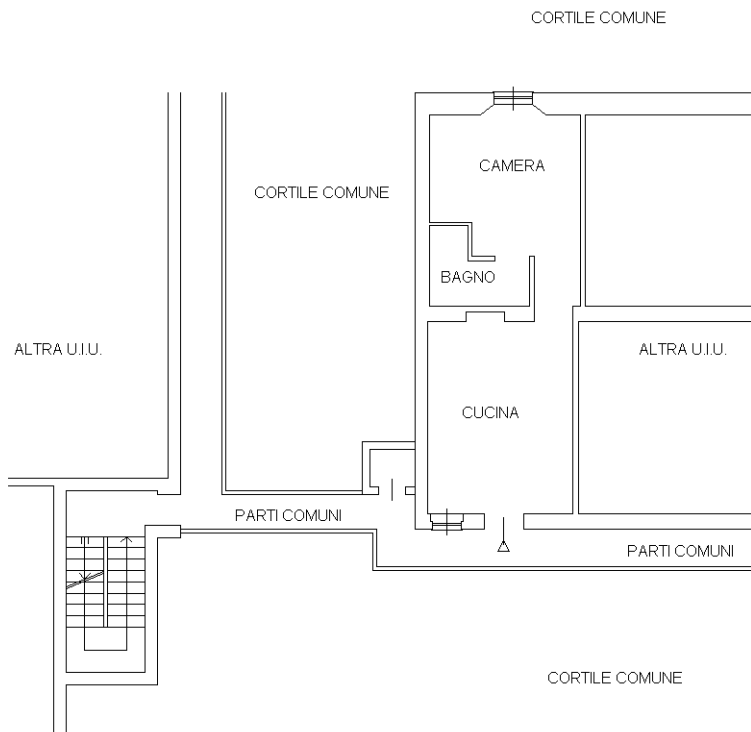

Sezione:  
Foglio: 141  
Particella: 14  
Subalterno: 9

Compilata da:  
El Naggari Elisabetta  
Iscritto all'albo:  
Architetti

Prov. Milano

N. 16612

Scheda n. 1

Scala 1:200

# PIANO SECONDO

H 2,80

VIA CINO DA PISTOIA

Catasto dei Fabbricati - Situazione al 04/03/2022 - Comune di MILANO(F205) - < Foglio 141 - Particella 14 - Subalterno 9 >  
VIA CINO DA PISTOIA n. 9 Piano 2

Ultima planimetria in atti