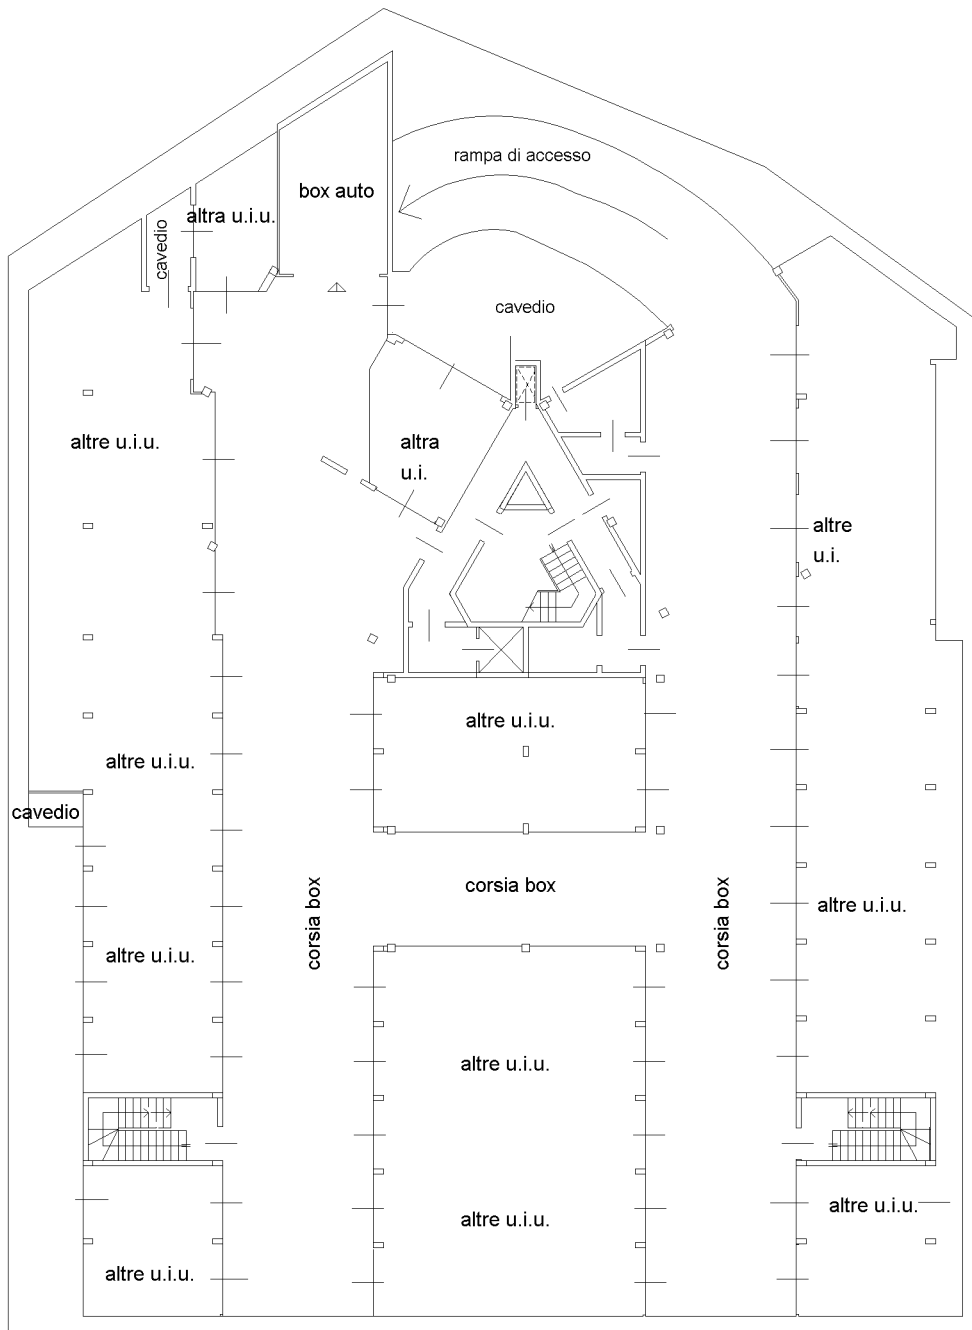

**Agenzia del Territorio
CATASTO FABBRICATI**
Ufficio provinciale di
Milano

Dichiarazione protocollo n. MI0902086 del 25/09/2009
Planimetria di u.i.u. in Comune di Milano
Via Cardinale Mezzofanti

civ. 24A

Identificativi Catastali:
Sezione: 396
Foglio: 316
Particella: 316
Subalterno: 117

Compilata da:
Nicolini Umberto
Iscritto all'albo:
Architetti
Prov. Milano
N.16048

Scheda n. 1 - Scala 1: 200

Piano S3 h= 2.50 m