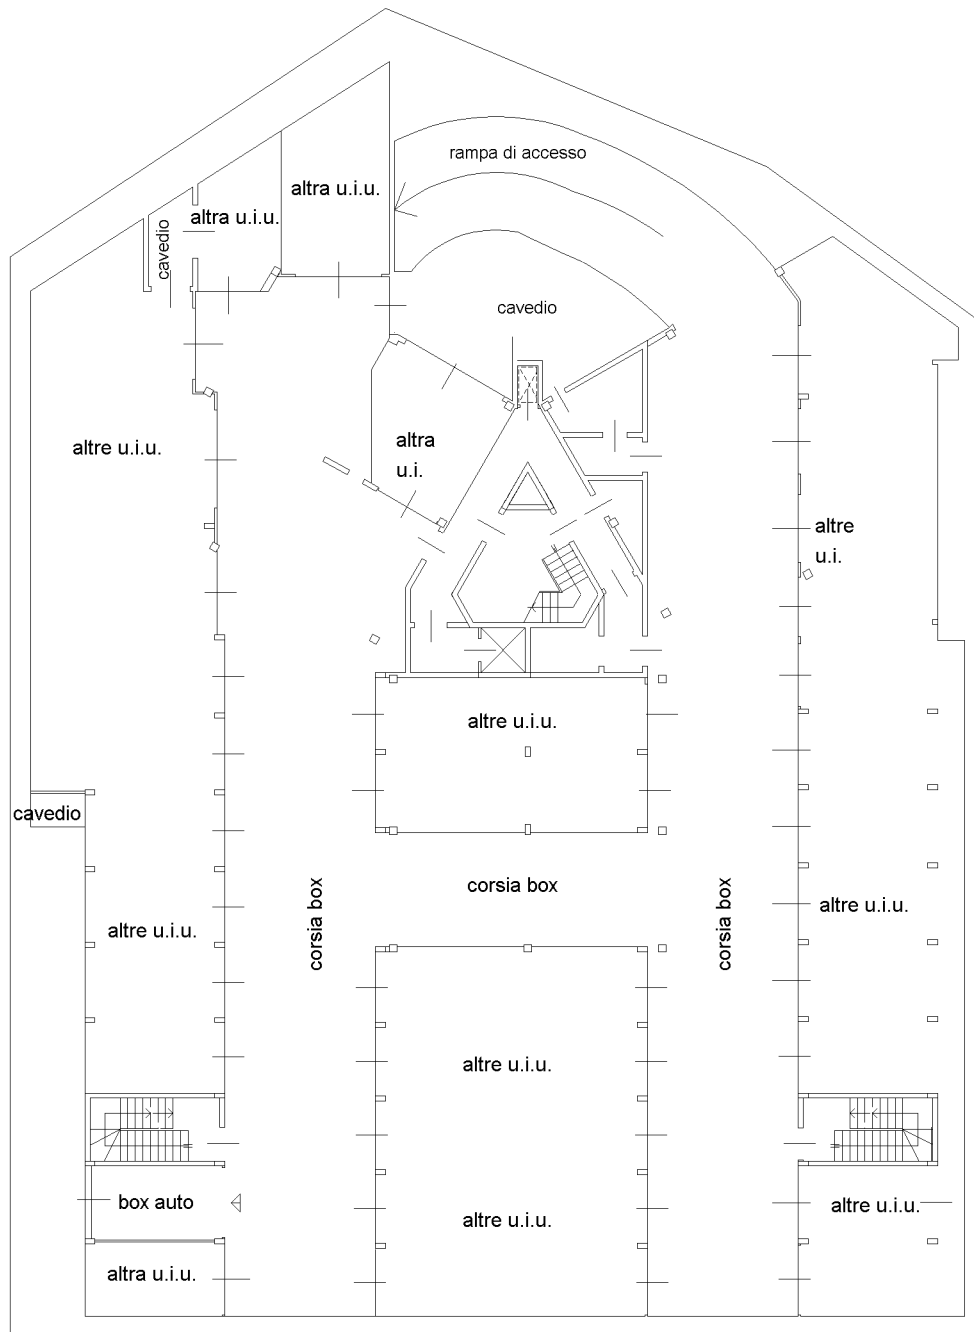

**Agenzia del Territorio  
CATASTO FABBRICATI**  
Ufficio provinciale di  
Milano

Dichiarazione protocollo n. MI0902086 del 25/09/2009  
Planimetria di u.i.u. in Comune di Milano  
Via Cardinale Mezzofanti

civ. 24A

Compilata da:  
Nicolini Umberto  
Iscritto all'albo:  
Architetti  
Prov. Milano

N.16048

Identificativi Catastali:  
Sezione: 396  
Foglio: 316  
Particella: 316  
Subalterno: 106

Scheda n. 1 Scala 1: 200

Piano S3 h= 2.50 m