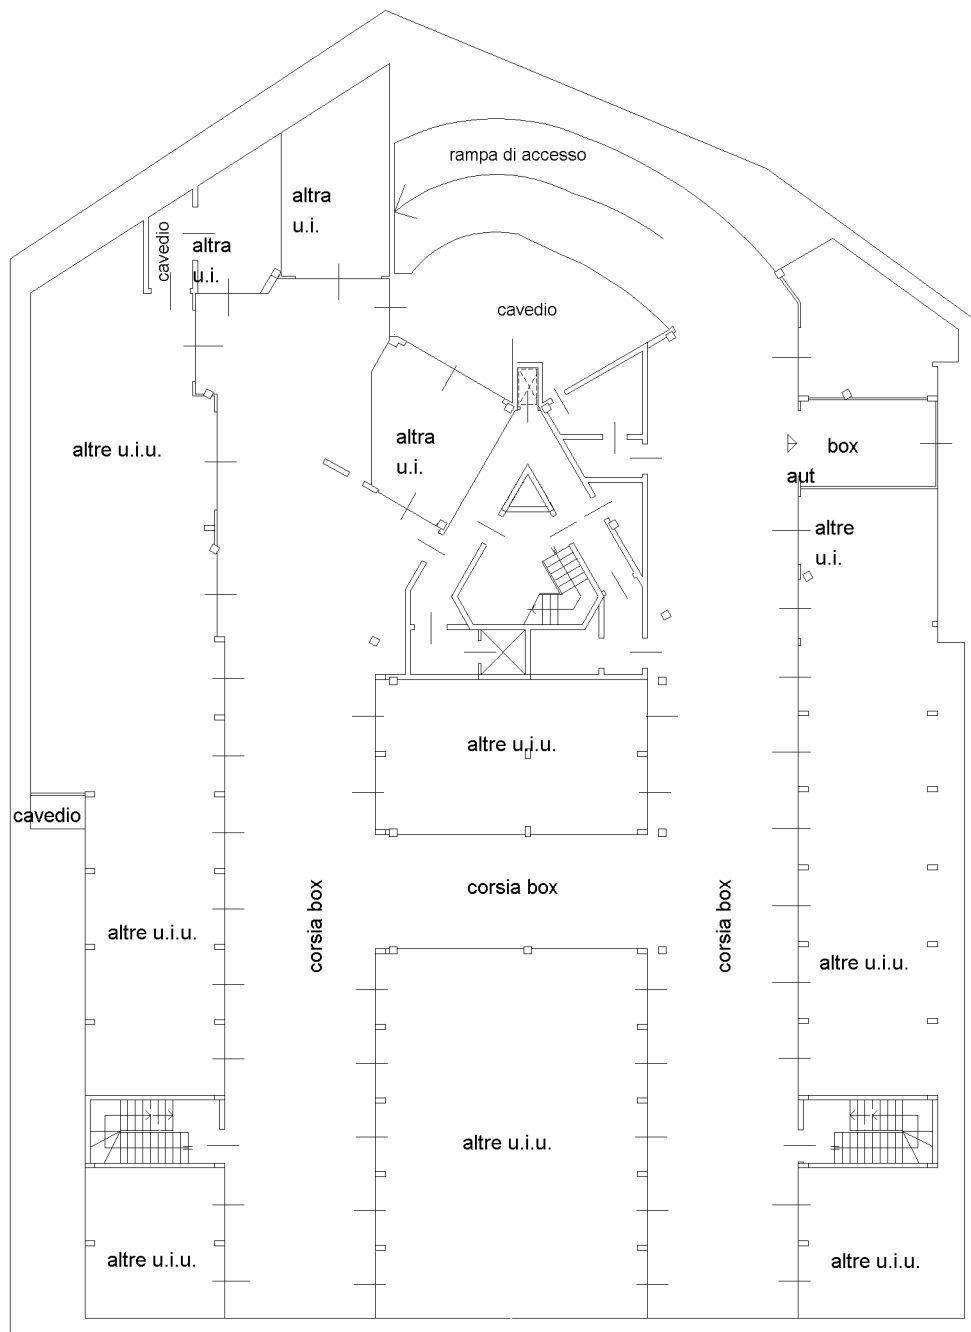

**Agenzia del Territorio
CATASTO FABBRICATI**
Ufficio provinciale di
Milano

Dichiarazione protocollo n. MI0902086 del 25/09/2009
Planimetria di u.i.u. in Comune di Milano
Via Cardinale Mezzofanti

civ. 24A

Identificativi Catastali:
Sezione: 396
Foglio: 316
Particella: 316
Subalterno: 80

Compilata da:
Nicolini Umberto
Iscritto all'albo:
Architetti
Prov. Milano
N.16048

Scheda n. 1 Scala 1: 200

Piano S3 h= 2.50 m

Ultima planimetria in atti