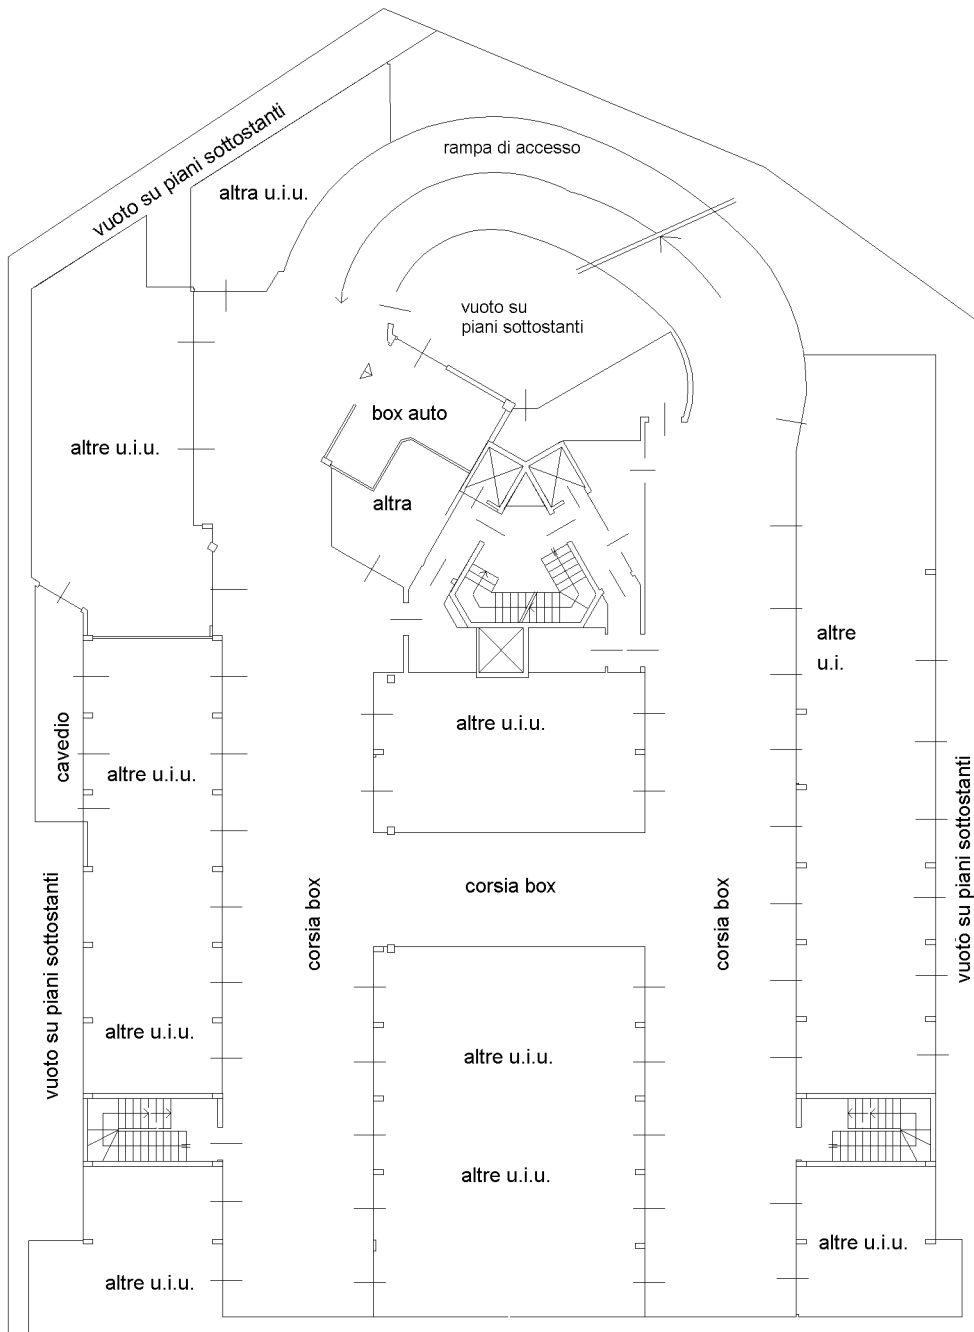

**Agenzia del Territorio
CATASTO FABBRICATI**
Ufficio provinciale di
Milano

Dichiarazione protocollo n. MI0902086 del 25/09/2009
Planimetria di u.i.u. in Comune di Milano
Via Cardinale Mezzofanti

civ. 24A

Compilata da:
Nicolini Umberto
Iscritto all'albo:
Architetti
Prov. Milano

N. 16048

Identificativi Catastali:
Sezione: 396
Foglio: 316
Particella: 316
Subalterno: 77

Scheda n. 1
Scala 1: 200

Piano S2 h= 2.40 m