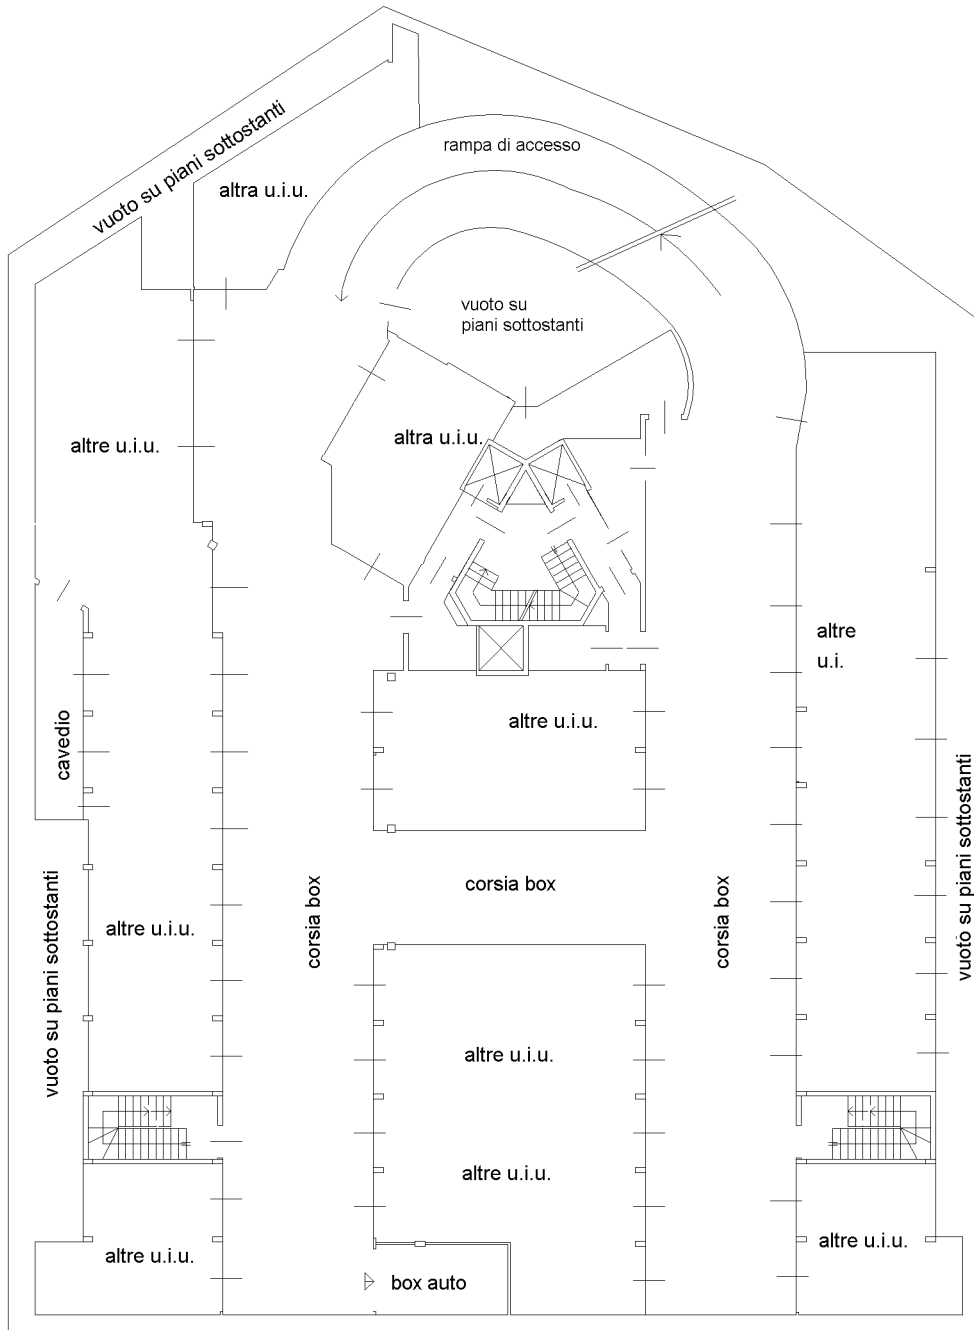

**Agenzia del Territorio  
CATASTO FABBRICATI**  
Ufficio provinciale di  
Milano

Dichiarazione protocollo n. MI0902086 del 25/09/2009  
Planimetria di u.i.u. in Comune di Milano  
Via Cardinale Mezzofanti

civ. 24A

Compilata da:  
Nicolini Umberto  
Iscritto all'albo:  
Architetti  
Prov. Milano

N.16048

Identificativi Catastali:  
Sezione: 396  
Foglio: 316  
Particella: 316  
Subalterno: 64

Scheda n. 1  
Scala 1: 200

Piano S2 h= 2.40 m

Ultima planimetria in atti

Catasto dei Fabbricati - Situazione al 26/05/2021 - Comune di MILANO (F205) - < Foglio: 396 - Particella: 316 - Subalterno: 64 >  
VIA CARDINALE GIUSEPPE MEZZOFANTI n. 24A piano: S2;