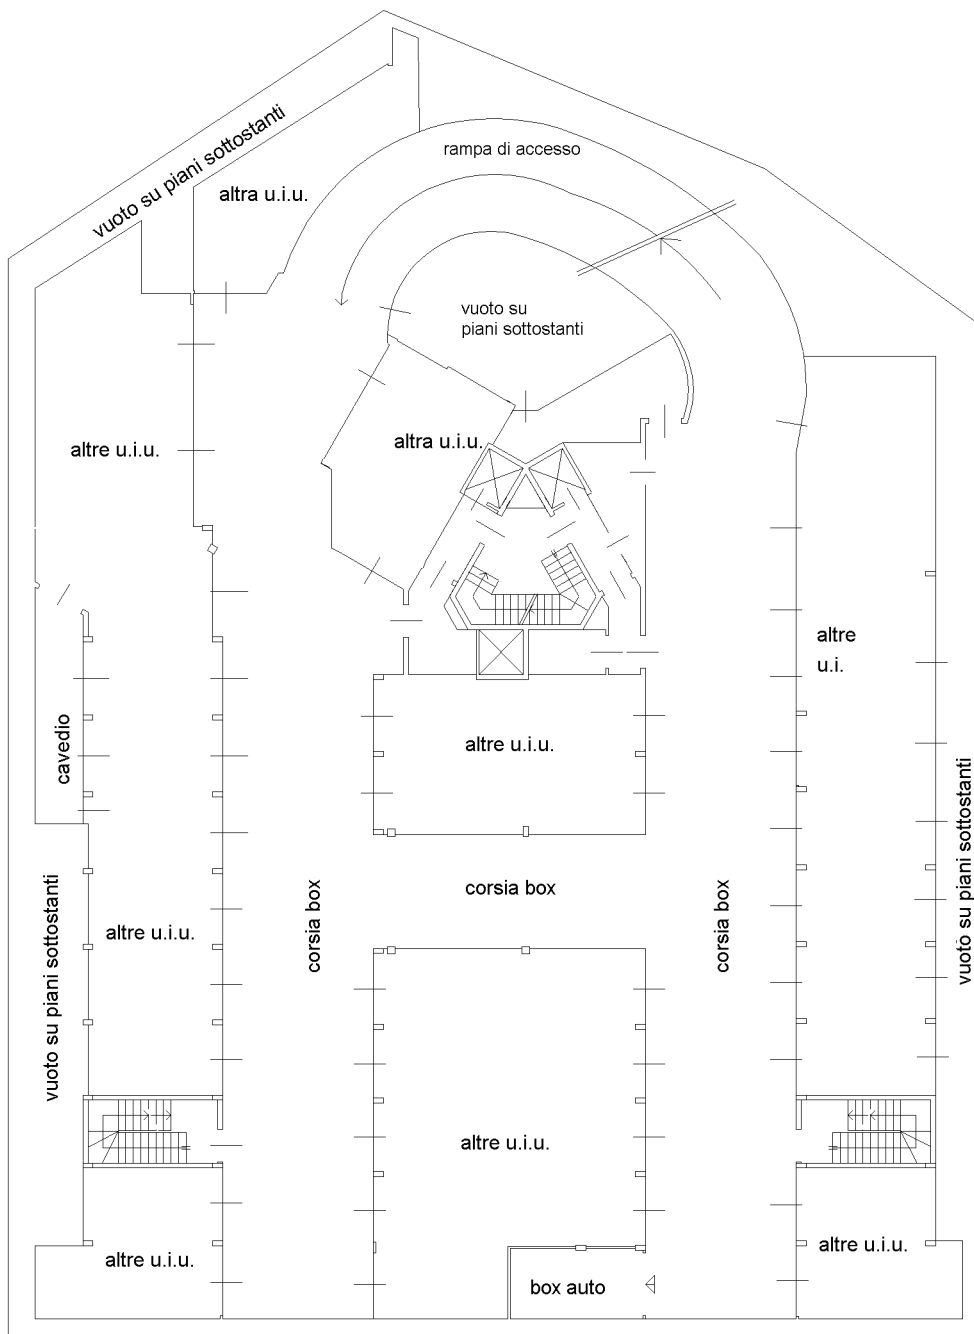

**Agenzia del Territorio
CATASTO FABBRICATI**
Ufficio provinciale di
Milano

Dichiarazione protocollo n. MI0902086 del 25/09/2009
Planimetria di u.i.u. in Comune di Milano
Via Cardinale Mezzofanti

civ. 24A

Compilata da:
Nicolini Umberto
Iscritto all'albo:
Architetti
Prov. Milano

N. 16048

Identificativi Catastali:
Sezione:
Foglio: 396
Particella: 316
Subalterno: 51

Scheda n. 1
Scala 1: 200

Piano S2 h= 2.40 m