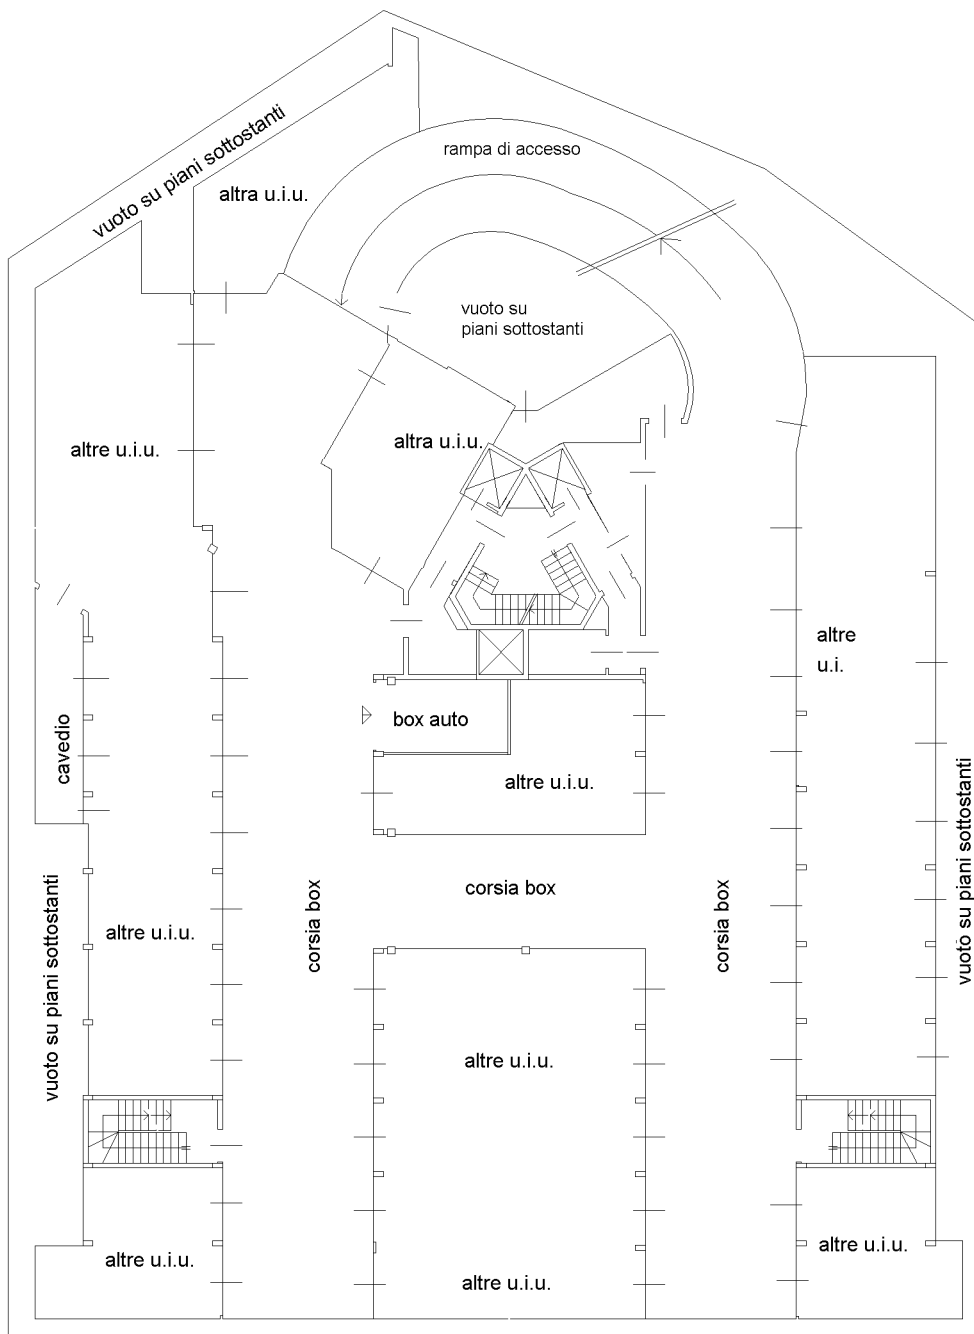

Agenzia del Territorio
CATASTO FABBRICATI
Ufficio provinciale di
Milano

Dichiarazione protocollo n. MI0902086 del 25/09/2009
Planimetria di u.i.u. in Comune di Milano
Via Cardinale Mezzofanti

civ. 24A

Compilata da:
Nicolini Umberto
Iscritto all'albo:
Architetti
Prov. Milano

N.16048

Identificativi Catastali:
Sezione: 396
Foglio: 316
Particella: 316
Subalterno: 58

Scheda n. 1
Scala 1: 200

Piano S2 h= 2.40 m

Ultima planimetria in atti