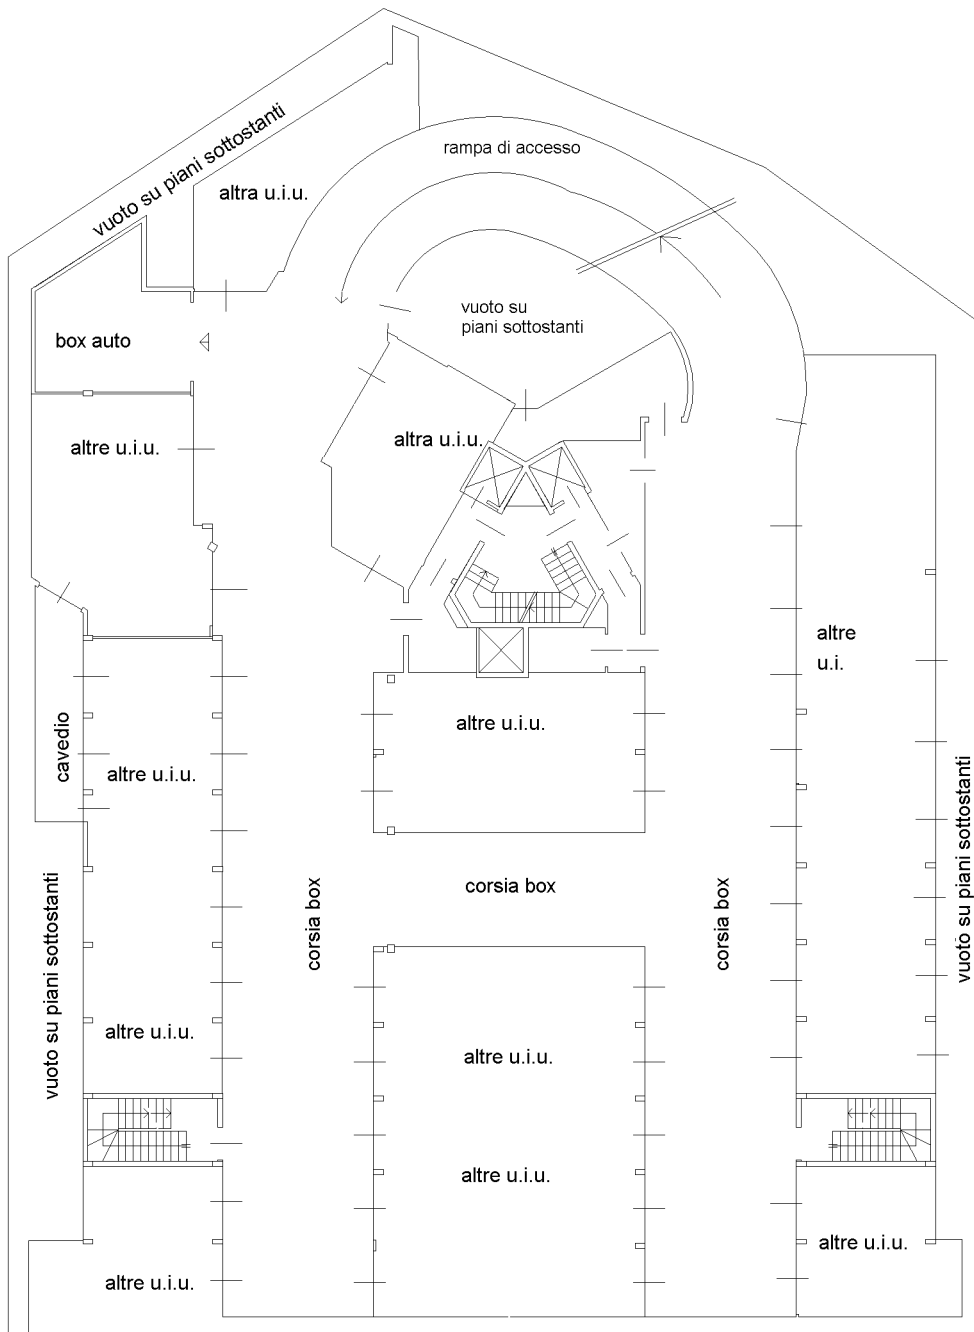

**Agenzia del Territorio
CATASTO FABBRICATI**
Ufficio provinciale di
Milano

Dichiarazione protocollo n. MI0902086 del 25/09/2009
Planimetria di u.i.u. in Comune di Milano
Via Cardinale Mezzofanti

civ. 24A

Compilata da:
Nicolini Umberto
Iscritto all'albo:
Architetti
Prov. Milano

N. 16048

Identificativi Catastali:
Sezione: 396
Foglio: 316
Particella: 316
Subalterno: 75

Scheda n. 1
Scala 1: 200

Piano S2 h= 2.40 m